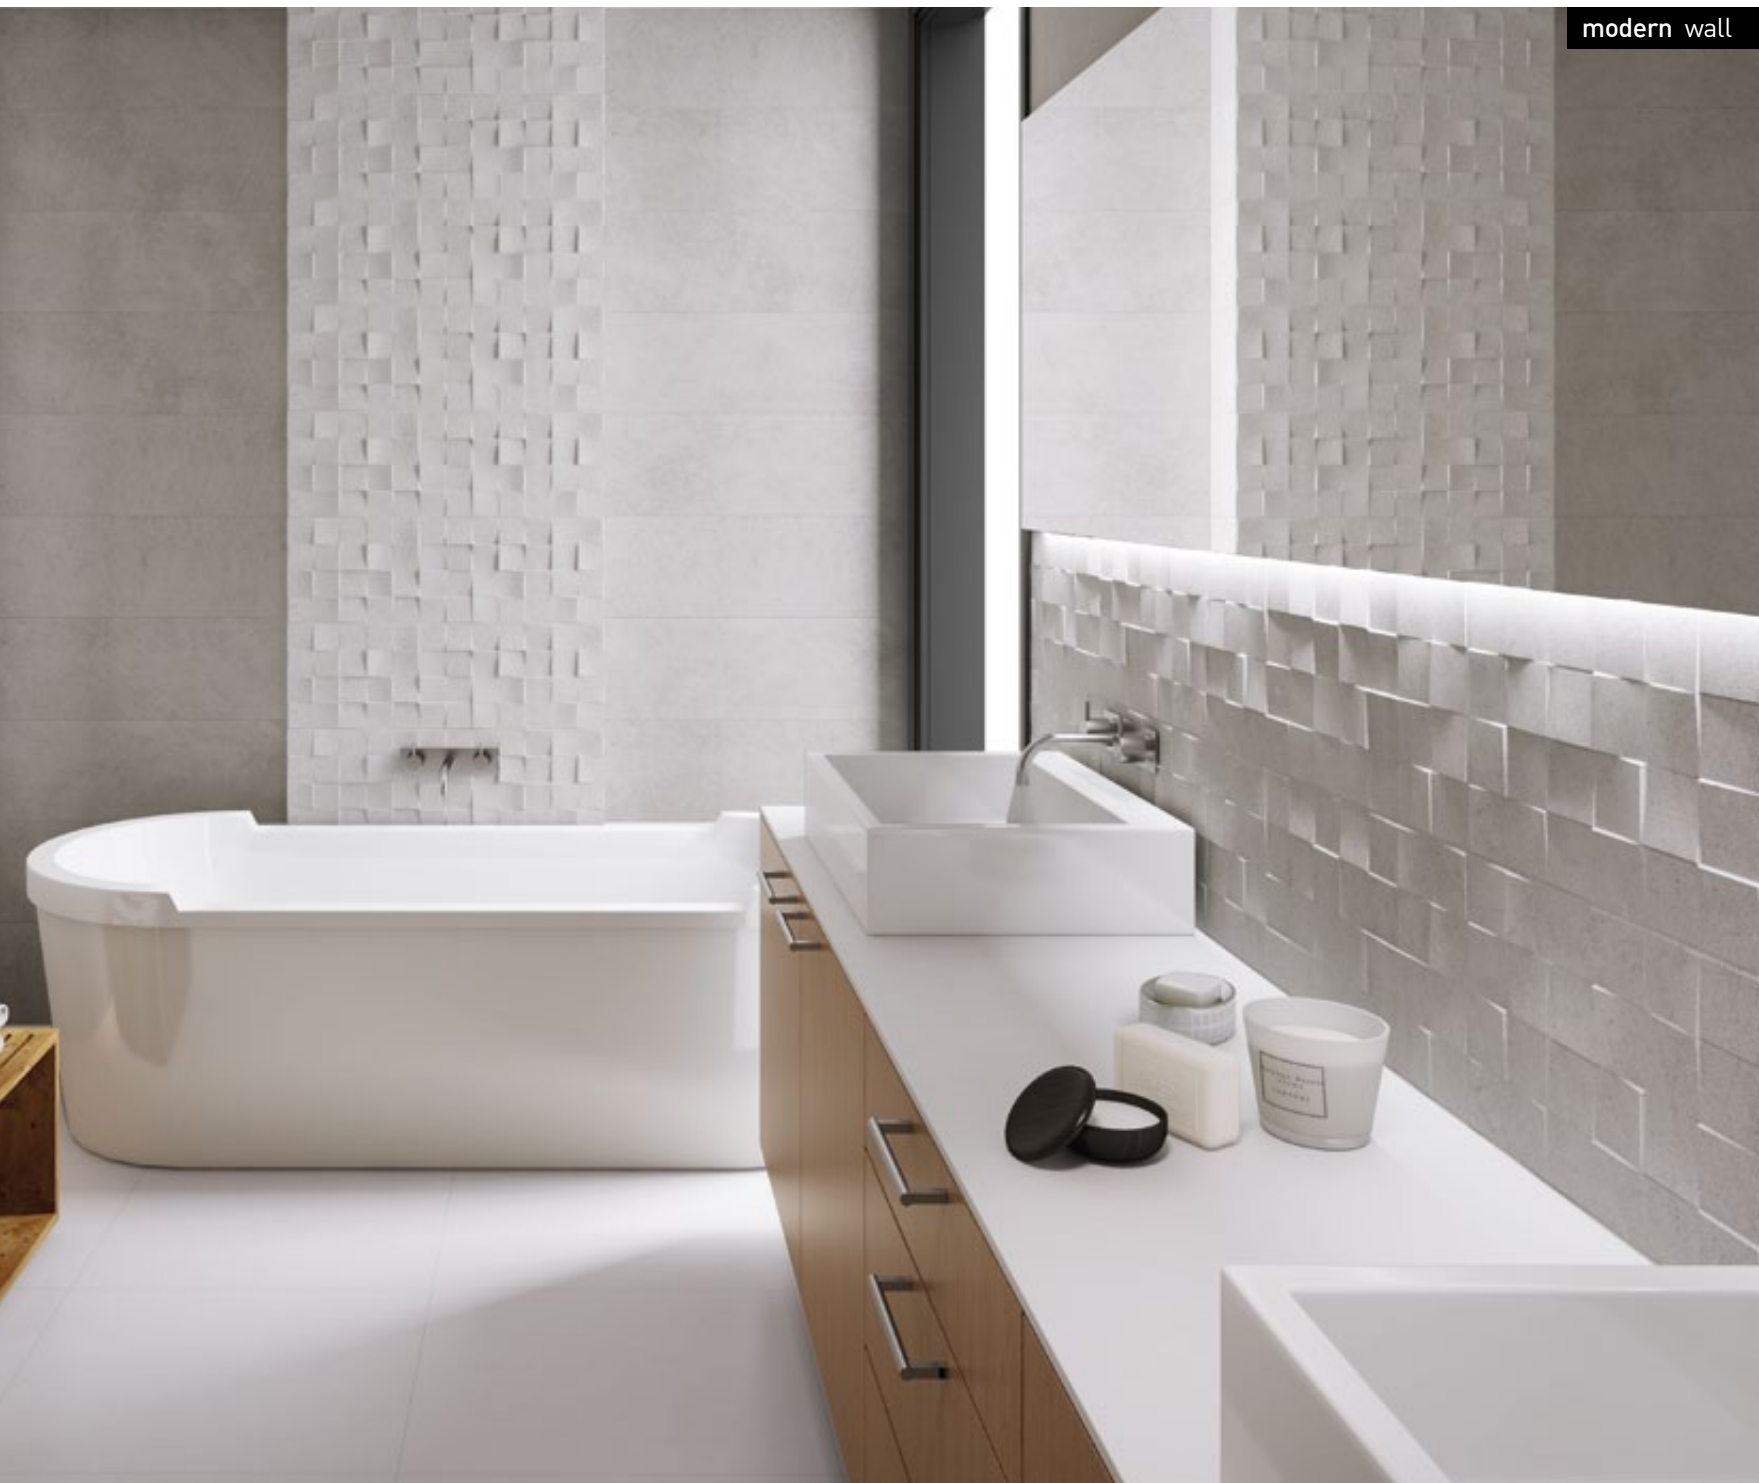

ZENITH

25,1x75,6 cm

Wall Tiles
Revestimiento

Double firing
Bicocción

Digital
Digital

wall: Zenith Grey Check_Zenith Grey_Zenith Ivory 25,1x7,5,6 cm floor: Zenith Ivory natural 59,2x59,2 cm

ZENITH

25,1x75,6 cm - 9.88"x29.76"

Zenith Ivory
25,1 x 75,6 cm

Zenith Grey
25,1 x 75,6 cm

Zenith Grey Check
25,1 x 75,6 cm

Rubic Ivory Mosaico 5x5
25 x 25 cm

Zenith Ivory Mosaico 2,5x2,5
29,75 x 29,75 cm

Rubic Grey Mosaico 5x5
25 x 25 cm

Zenith Grey Mosaico 2,5x2,5
29,75 x 29,75 cm