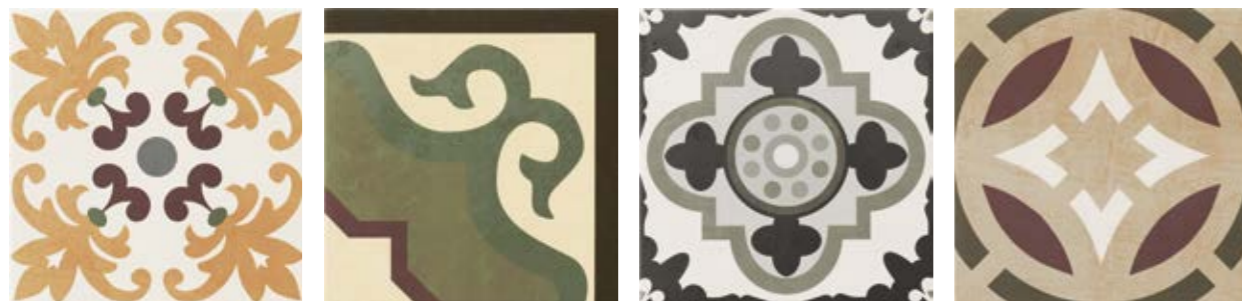

HANOI SALMON
33x33 cm. · 13"x13" · K 19

DIFFERENT
DESIGNS
DIFERENTES
DISEÑOS

HANOI GREY
33x33 cm. · 13"x13" · K 05

HANOI BLACK
33x33 cm. · 13"x13" · K 05

HANOI FLOWER GREY
33x33 cm. · 13"x13" · K 19

HANOI MIX
33x33 cm. · 13"x13" · K 19