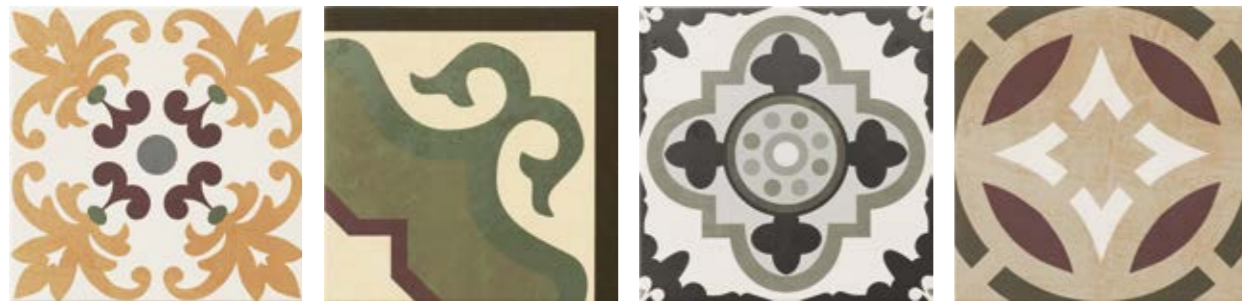

HANOI 33x33 cm 13"x13"

HANOI BLUE
33x33 cm. · 13"x13" · K 19

DIFFERENT DESIGNS
DIFERENTES DISEÑOS

HANOI WHITE
33x33 cm. · 13"x13" · K 05

HANOI CUBE GREY
33x33 cm. · 13"x13" · K 19

HANOI STAR BLUE
33x33 cm. · 13"x13" · K 19

HANOI SALMON
33x33 cm. · 13"x13" · K 19

DIFFERENT DESIGNS
DIFERENTES DISEÑOS

HANOI GREY
33x33 cm. · 13"x13" · K 05

HANOI BLACK
33x33 cm. · 13"x13" · K 05

HANOI FLOWER GREY
33x33 cm. · 13"x13" · K 19

HANOI MIX
33x33 cm. · 13"x13" · K 19

DIFFERENT DESIGNS
DIFERENTES DISEÑOS

HANOI GREY
33x33 cm. · 13"x13" · K 19

PACKING

peso bruto aproximado

FORMATO · SIZE	NOMBRE · NAME	RELIEVE · RELIEF	TIPOLOGÍA · TIPOLOGY	PIEZAS/CAJA · PIECES/BOX	M ² /CAJA · SQM/BOX	KG/CAJA · KG/BOX	PALET · PALLET			EUROPALET · EUROPALLET		
							CAJAS · BOXES	M ² · SQM	KG (approx.) · KG (approx.)	CAJAS · BOXES	M ² · SQM	KG (approx.) · KG (approx.)
70x40 cm. · 27,5"x16" ROMBO	DIAMOND FABRIC / ETNA	LISO	GRES PORCELÁNICO	7	0,98	22,1	48	47,04	1071	36	35,28	811
	FRISO / CODA / ETNA	RECTO	GRES PORCELÁNICO	7	1,21	25	48	58,08	1210	36	43,56	915
31x56 cm. · 12"x22"	ETNA DECO	INTERLOCKING		7	1,21	24	48	58,08	1162	36	43,56	879
	CODA DECO	NUOVO SIN FIN (ESPIGA)	7	1,21	22	48	58,08	1066	36	43,56	807	
44x44 cm. · 17"x17"	RUST / TANGRAM	RECTO	GRES PORCELÁNICO	7	1,37	29	64	87,68	1866	52	71,24	1523
	CHEVRON	ESPIGA	7	1,28	28,5	64	81,92	1834	52	66,56	1497	
28,5x33 cm. · 11"x13" HEXAGONO	YARA	RELIEVE HEXAGONAL	GRES PORCELÁNICO	12	0,86	18,4	66	56,76	1224	57	49,02	1064
30,7x30,7 cm. · 12"x12"	SCALE	ESCAMA LISA	GRES PORCELÁNICO	9	0,85	16	72	61,2	1162	62	52,7	1007
	SCALE SLATE / SHELL	ESCAMA RELIEVE		8	0,75	14,3	72	54	1040	62	46,5	901,6
33x33 cm. · 13"x13"	HANOI	LISO	GRES PORCELÁNICO	9	1	19	72	72	1378	62	62	1193
16x16 cm. · 6"x6"	CLEEVE / VERONA	33x33 CORTADO	GRES PORCELÁNICO	36	1	18,9	64	64	1220	56	56	1073
45x45 cm. · 17"x17"	RIGA	ETERNITY	GRES PASTA ROJA	7	1,25	28,12	64	80	1810	52	65	1477