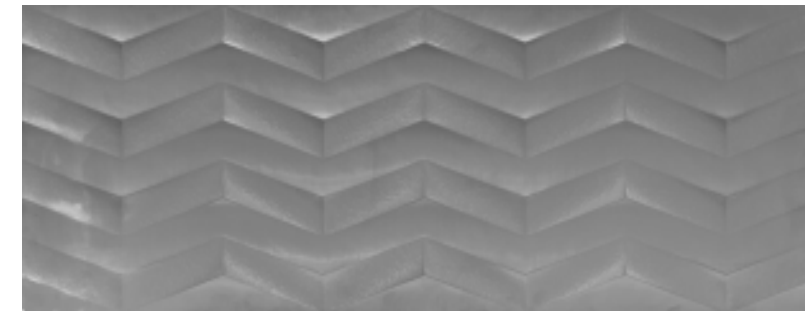

Markham

Wall: Montblanc White_Montblanc White Teide_ Markham White Square_ Markham Nature Green 44,63X119,3 cm
Floor: Rugo Anthracite Natural 89,46X89,46 cm

Markham

-  Wall Tiles
Revestimiento
-  White Body
Pasta Blanca
-  Double Firing
Bicocción
-  Rectified
Rectificado
-  Uniform appearance
Aspecto Uniforme
-  Thickness
Espesor 0,78 cm

Markham Gold Square
44,63x119,3 cm - 17,57"x46,97"

Markham Silver Square
44,63x119,3 cm - 17,57"x46,97"

Markham Gold Forbo
44,63x119,3 cm - 17,57"x46,97"

Markham Silver Forbo
44,63x119,3 cm - 17,57"x46,97"