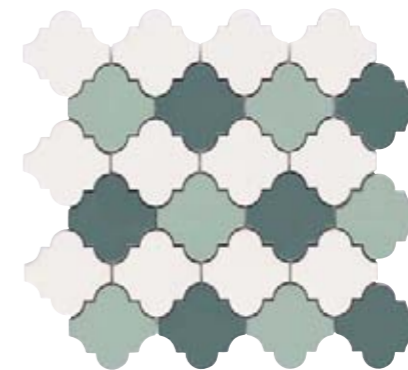

PROVENZAL EAU
 10,5 x 6,5 (G 50) 4" x 2,5"
 m²

PROVENZAL ROUGE
 10,5 x 6,5 (G 50) 4" x 2,5"
 m²

PROVENZAL GRIS
 10,5 x 6,5 (G 50) 4" x 2,5"
 m²

PROVENZAL MARRÓN
 10,5 x 6,5 (G 50) 4" x 2,5"
 m²

PROVENZAL VERT
 10,5 x 6,5 (G 50) 4" x 2,5"
 m²

PROVENZAL BLEU
 10,5 x 6,5 (G 50) 4" x 2,5"
 m²

PROVENZAL NOIR
 10,5 x 6,5 (G 50) 4" x 2,5"
 m²

ENMALLADO · ON A MESH

Disponible en todos los colores
 Availables in all colors

DECOR P. LISE
 38,5 x 42 (G 52) 15" x 16,5"
 m²