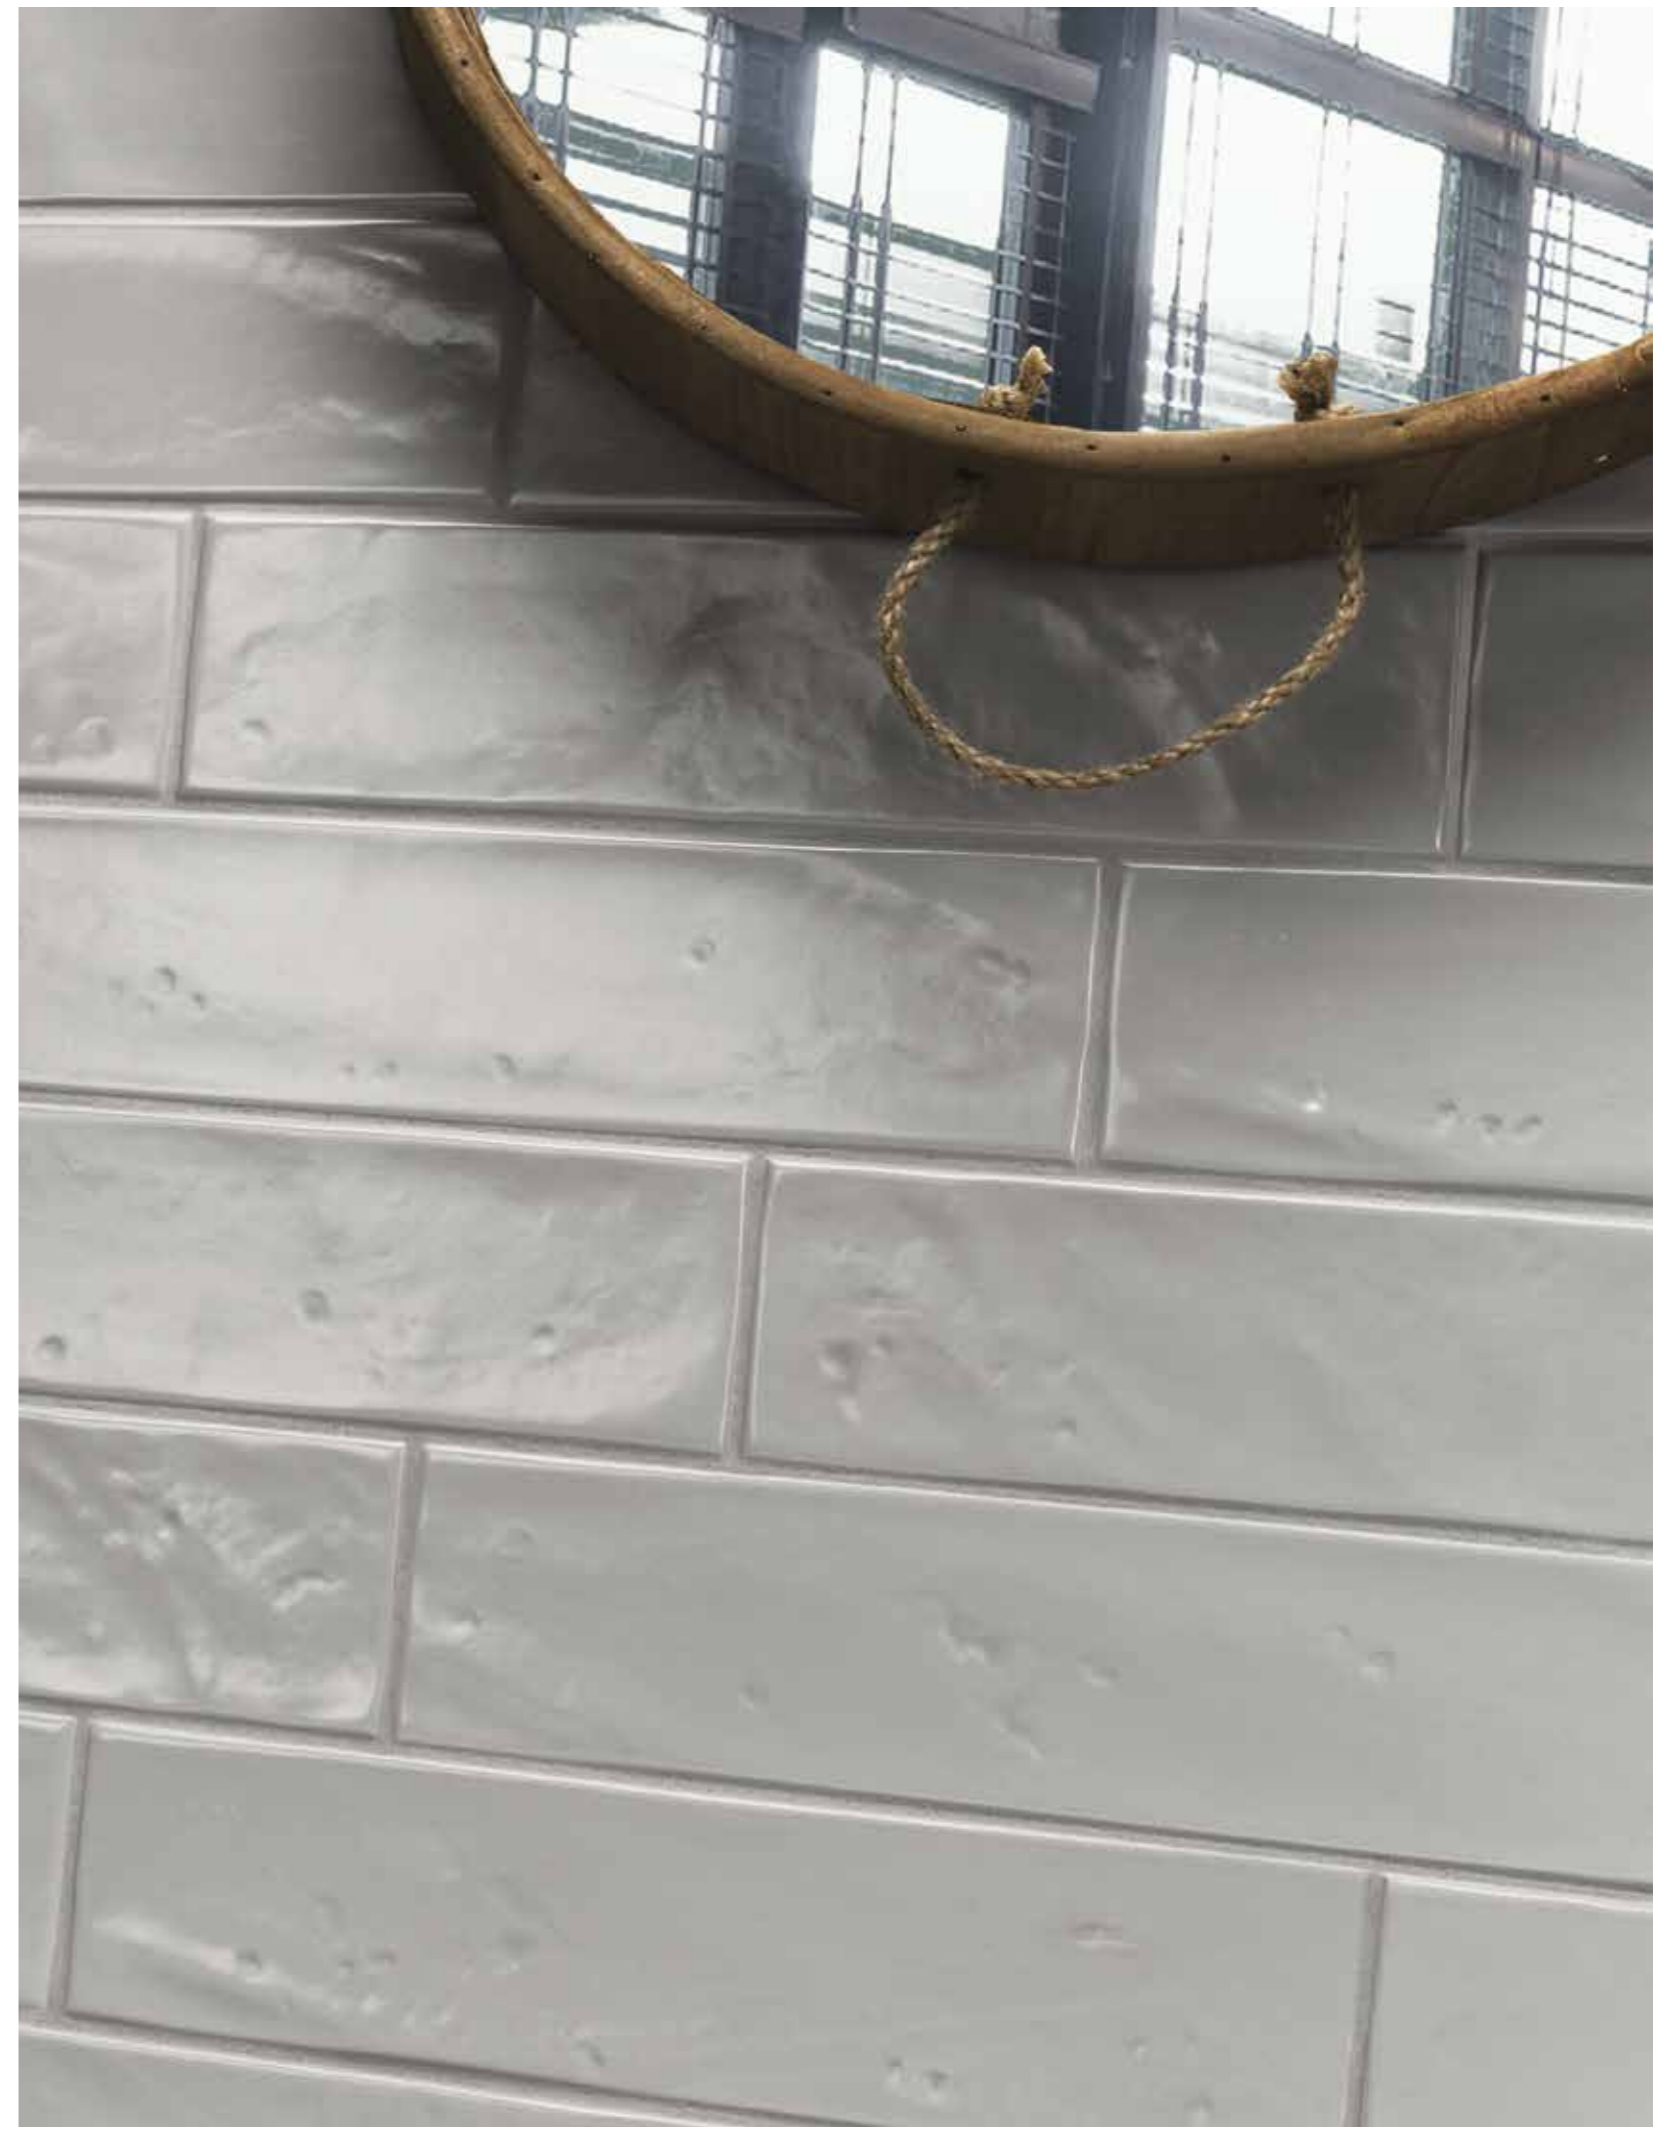

MANHATTAN
Ambiente Revestimiento MANHATTAN LEXINGTON AVE · 7,5 x 30