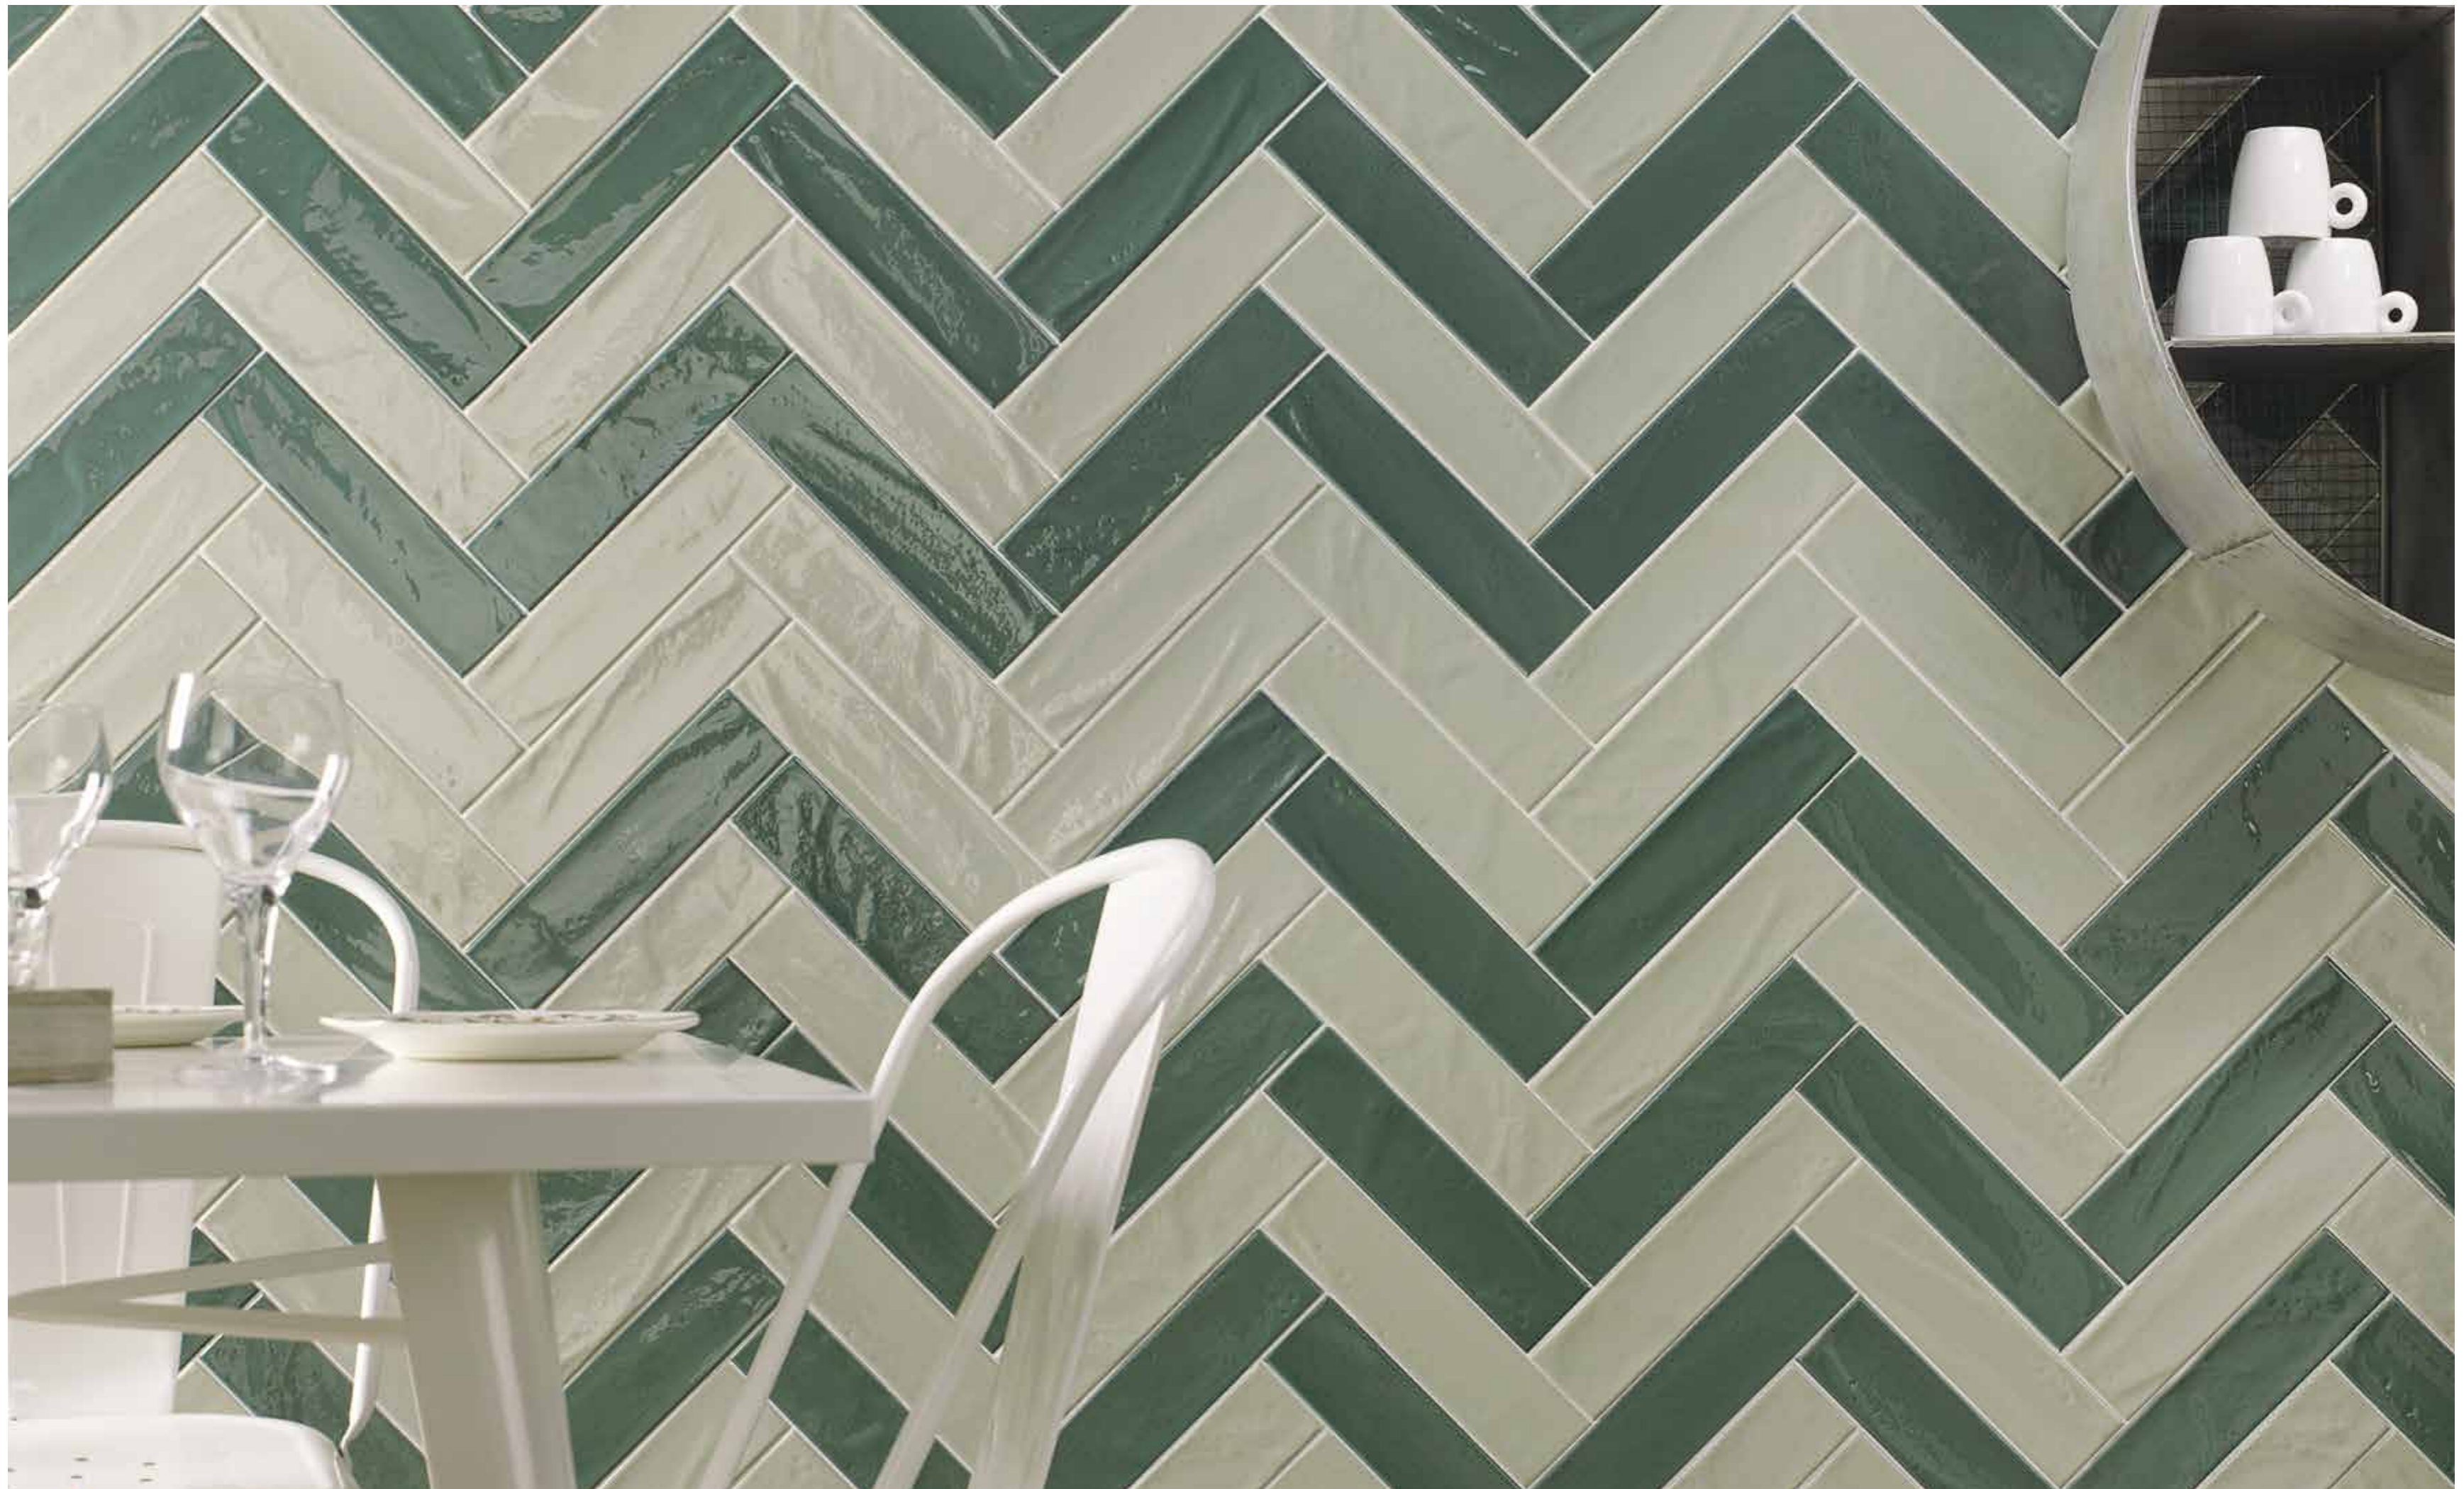

MANHATTAN
Ambiente Revestimiento MANHATTAN 5TH AVE · 7,5 x 30 · MANHATTAN 6TH AVE · 7,5 x 30