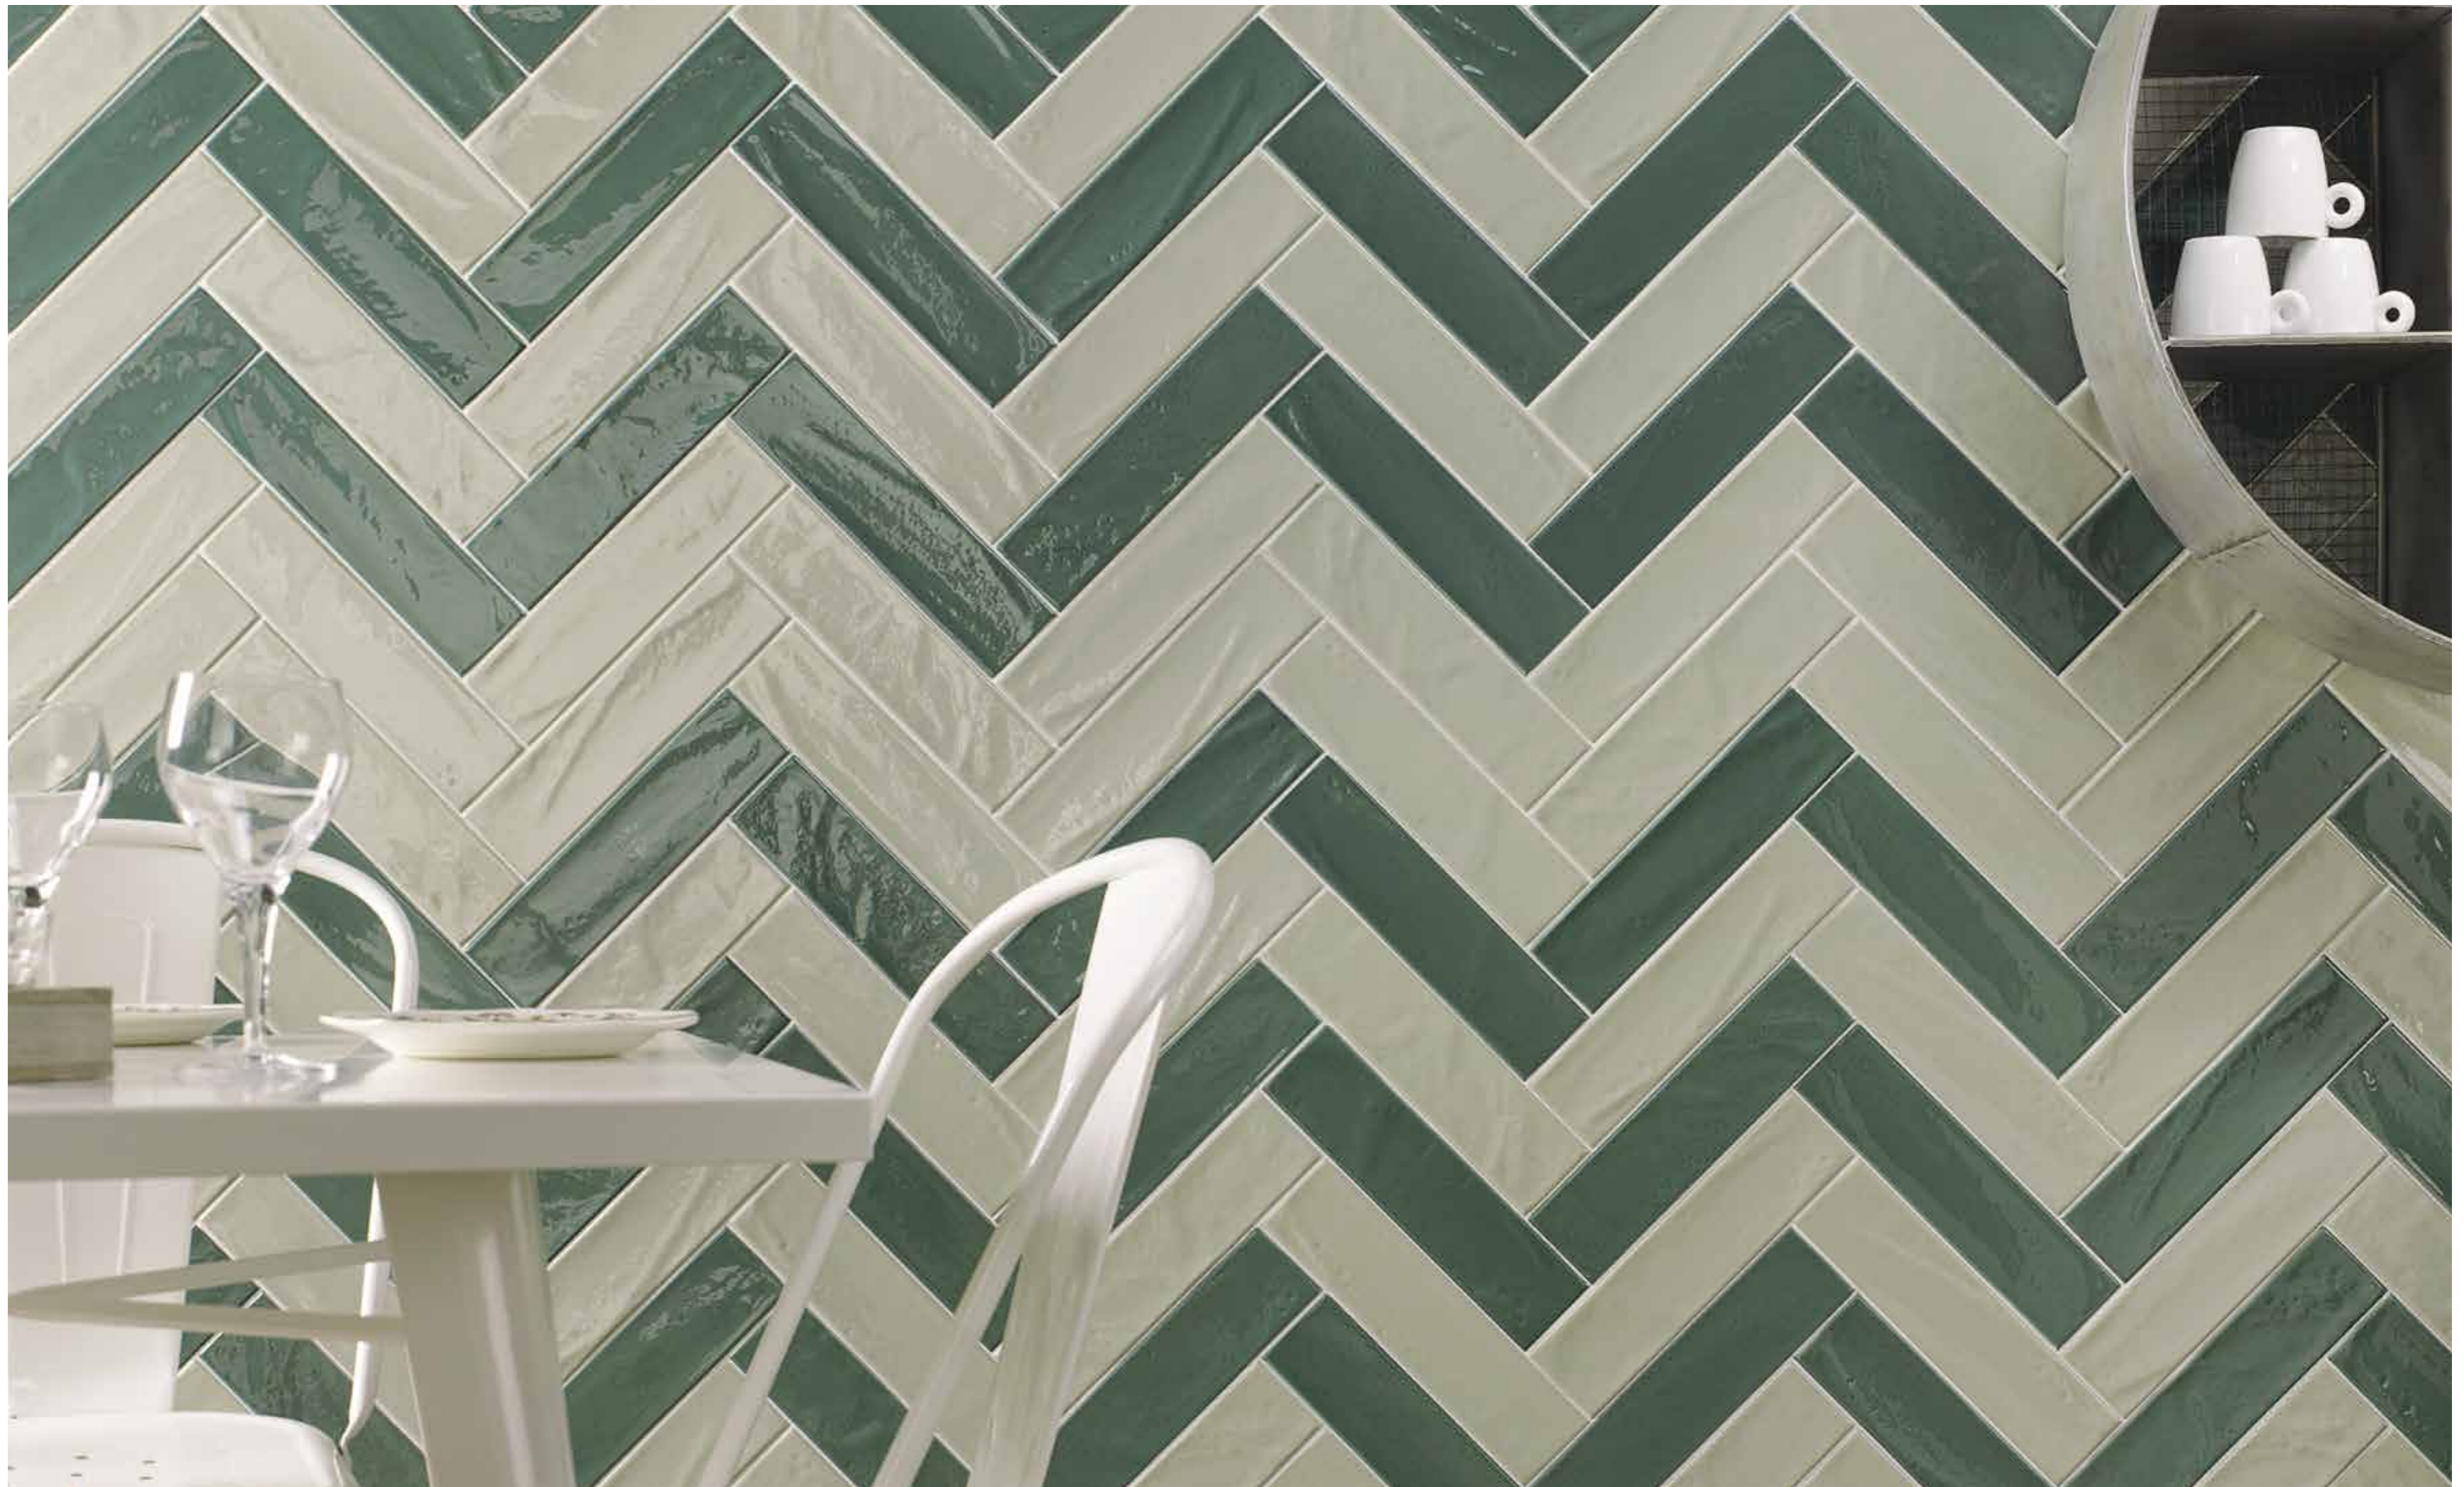

MANHATTAN
Ambiente Revestimiento MANHATTAN 5TH AVE · 7,5 x 30 · MANHATTAN 6TH AVE · 7,5 x 30