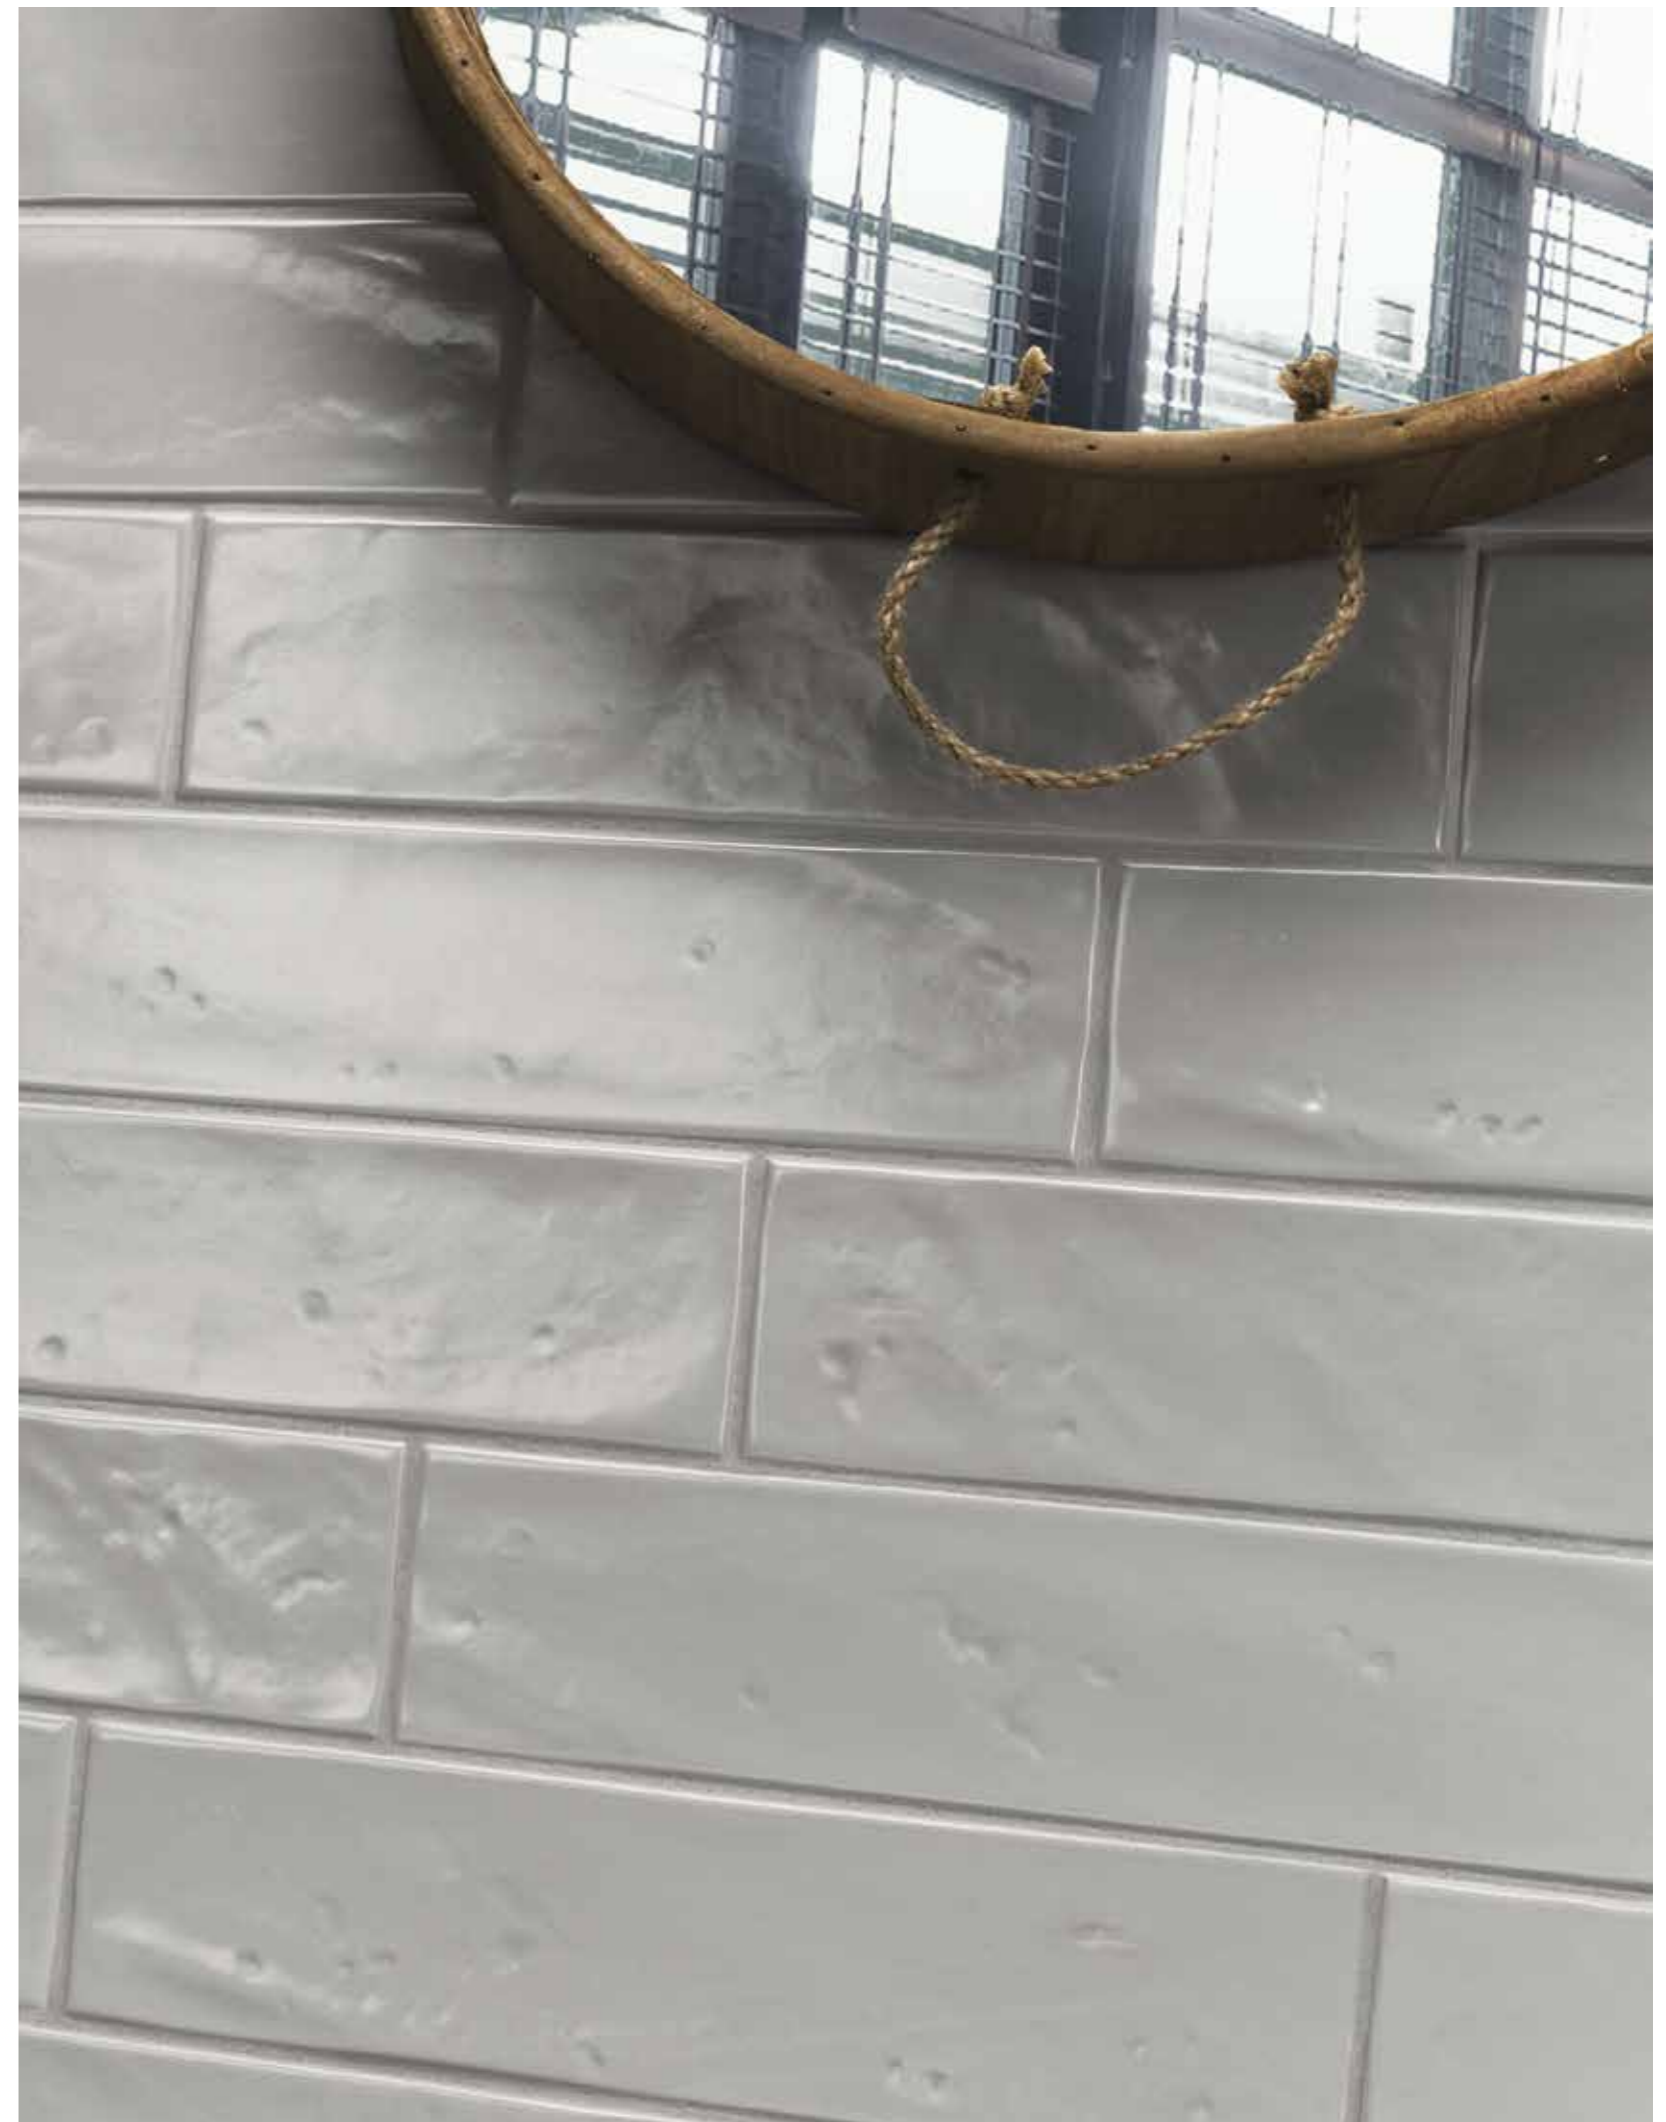

MANHATTAN
Ambiente Revestimiento MANHATTAN LEXINGTON AVE · 7,5 x 30