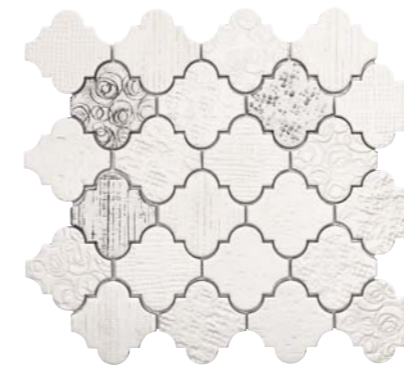

Cammeo

1 superficie SATINADO
 1 formato 38,5x42 · 15"x16,5"
 3 colores

REVESTIMIENTO & PAVIMENTO
 WALL & FLOOR TILE

EVOLUTION
 EXTRUDED PORCELAIN TILE

SUPERFICIE SATINADA
 GLOSSY SURFACE

ENMALLADO
 ON A MESH

ENMALLADO
 ON A MESH
 38,5x42 · 15"x16,5"

Cammeo

38,5x42 · 15"x16,5"

EVOLUTION
 EXTRUDED PORCELAIN TILE

GRES EXTRUSIONADO PORCELÁNICO
 PORCELAIN EXTRUDED TILE
 DESTONIFICADO ARMONIOSO
 CONTROLLED DESTONIFICATION

SUPERFICIE SATINADA
 GLOSSY SURFACE
 SIN MANTENIMIENTO
 NO MAINTENANCE

PAVIMENTO DE INTERIOR
 INDOOR FLOOR TILE
 RESISTENCIA A LA HELADA
 FROST PROOF

ENM. CAMMEO DIAMANT
 38,5 x 42 (G-61) 15" x 16,5"

ENM. CAMMEO OPALE
 38,5 x 42 (G-61) 15" x 16,5"