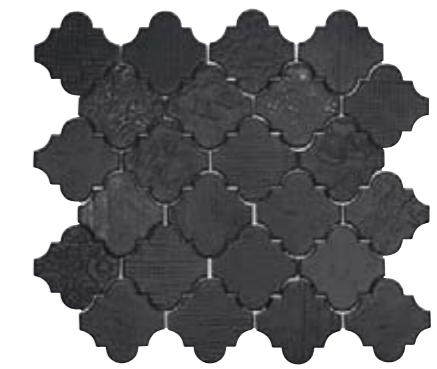

Cammeo

1 superficie SATINADO
 1 formato 38,5x42 · 15"x16,5"
 3 colores

REVESTIMIENTO & PAVIMENTO
 WALL & FLOOR TILE

EVOLUTION
 EXTRUDED PORCELAIN TILE

SUPERFICIE SATINADA
 GLOSSY SURFACE

ENMALLADO
 ON A MESH

ENMALLADO
 ON A MESH
 38,5x42 · 15"x16,5"

Cammeo

38,5x42 · 15"x16,5"

EVOLUTION
 EXTRUDED PORCELAIN TILE

GRES EXTRUSIONADO PORCELÁNICO
 PORCELAIN EXTRUDED TILE
 DESTONIFICADO ARMONIOSO
 CONTROLLED DESTONIFICATION

SUPERFICIE SATINADA
 GLOSSY SURFACE
 SIN MANTENIMIENTO
 NO MAINTENANCE

PAVIMENTO DE INTERIOR
 INDOOR FLOOR TILE
 RESISTENCIA A LA HELADA
 FROST PROOF

ENM. CAMMEO DIAMANT
 38,5 x 42 (G-61) 15" x 16,5"

ENM. CAMMEO OPALE
 38,5 x 42 (G-61) 15" x 16,5"

ENM. CAMMEO ZAFFIRO
 38,5 x 42 (G-61) 15" x 16,5"

ENM. CAMMEO NACAR
 38,5 x 42 (G-23) 15" x 16,5"

ENM. CAMMEO TORMALINA
 38,5 x 42 (G-23) 15" x 16,5"

ENM. CAMMEO ONYX
 38,5 x 42 (G-23) 15" x 16,5"

PACKING BASES