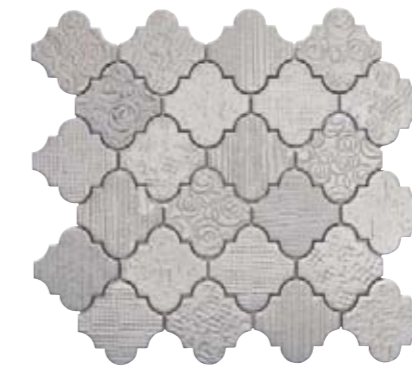

Cammeo

1 superficie SATINADO
 1 formato 38,5x42 · 15"x16,5"
 3 colores

REVESTIMIENTO & PAVIMENTO
 WALL & FLOOR TILE

EVOLUTION
 EXTRUDED PORCELAIN TILE

SUPERFICIE SATINADA
 GLOSSY SURFACE

ENMALLADO
 ON A MESH

ENMALLADO
 ON A MESH
 38,5x42 · 15"x16,5"

Cammeo

38,5x42 · 15"x16,5"

EVOLUTION
 EXTRUDED PORCELAIN TILE

GRES EXTRUSIONADO PORCELÁNICO
 PORCELAIN EXTRUDED TILE
 DESTONIFICADO ARMONIOSO
 CONTROLLED DESTONIFICATION

SUPERFICIE SATINADA
 GLOSSY SURFACE
 SIN MANTENIMIENTO
 NO MAINTENANCE

PAVIMENTO DE INTERIOR
 INDOOR FLOOR TILE
 RESISTENCIA A LA HELADA
 FROST PROOF

ENM. CAMMEO DIAMANT
 38,5 x 42 (G-61) 15" x 16,5"

ENM. CAMMEO OPALE
 38,5 x 42 (G-61) 15" x 16,5"