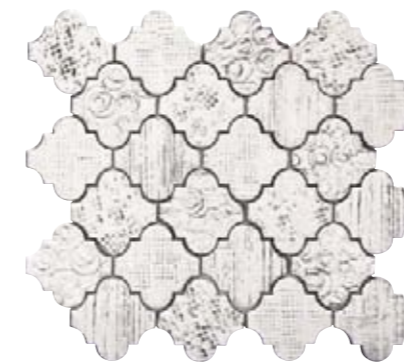

ENM. CAMMEO NACAR
38,5 x 42 (G-23) 15" x 16,5"