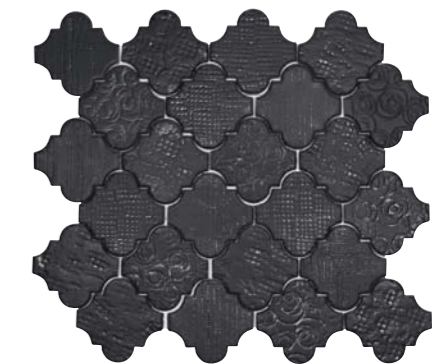

ENM. CAMMEO ONYX
38,5 x 42 (G-23) 15" x 16,5"

PACKING BASES

FORMATO	PULGADAS	PZ/CAJA	M²	CAJA/PLT	PESO/CAJA	PESO/PLT
38,5 x 42	15" x 16,5"	7	1,14	56	24,7	1.396

DIFERENTES
TEXTURAS