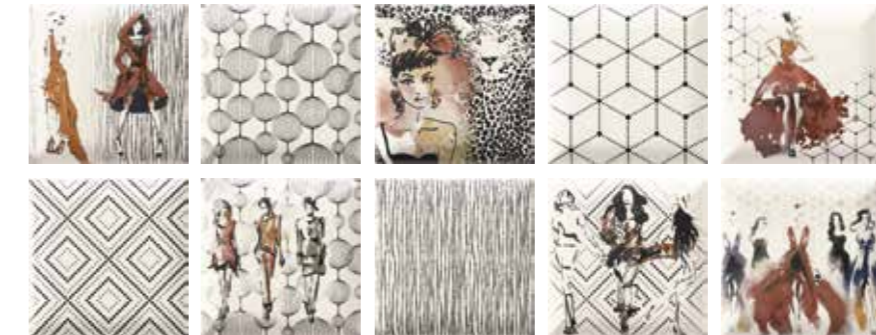

15x15 6x6

SERIE CAPRICE

Déjate seducir
Be captivated

Revestimiento
Wall Tile

COLORIDO, ALEGRE Y DE VANGUARDIA

Caprice se caracteriza por el delicioso trabajo de sus texturas. Por una gama amplia de colores alegres que combinan con un decorado atrevido a la vez que elegante.

BASE DECOR

DECOR MING 15x15 (M-320) 6"x6"

BASE DECOR

DECOR CHEF 15x15 (M-320) 6"x6"

BASE DECOR

DECOR FASHION 15x15 (M-320) 6"x6"

BASE DECOR

DECOR TURKISH 15x15 (M-320) 6"x6"