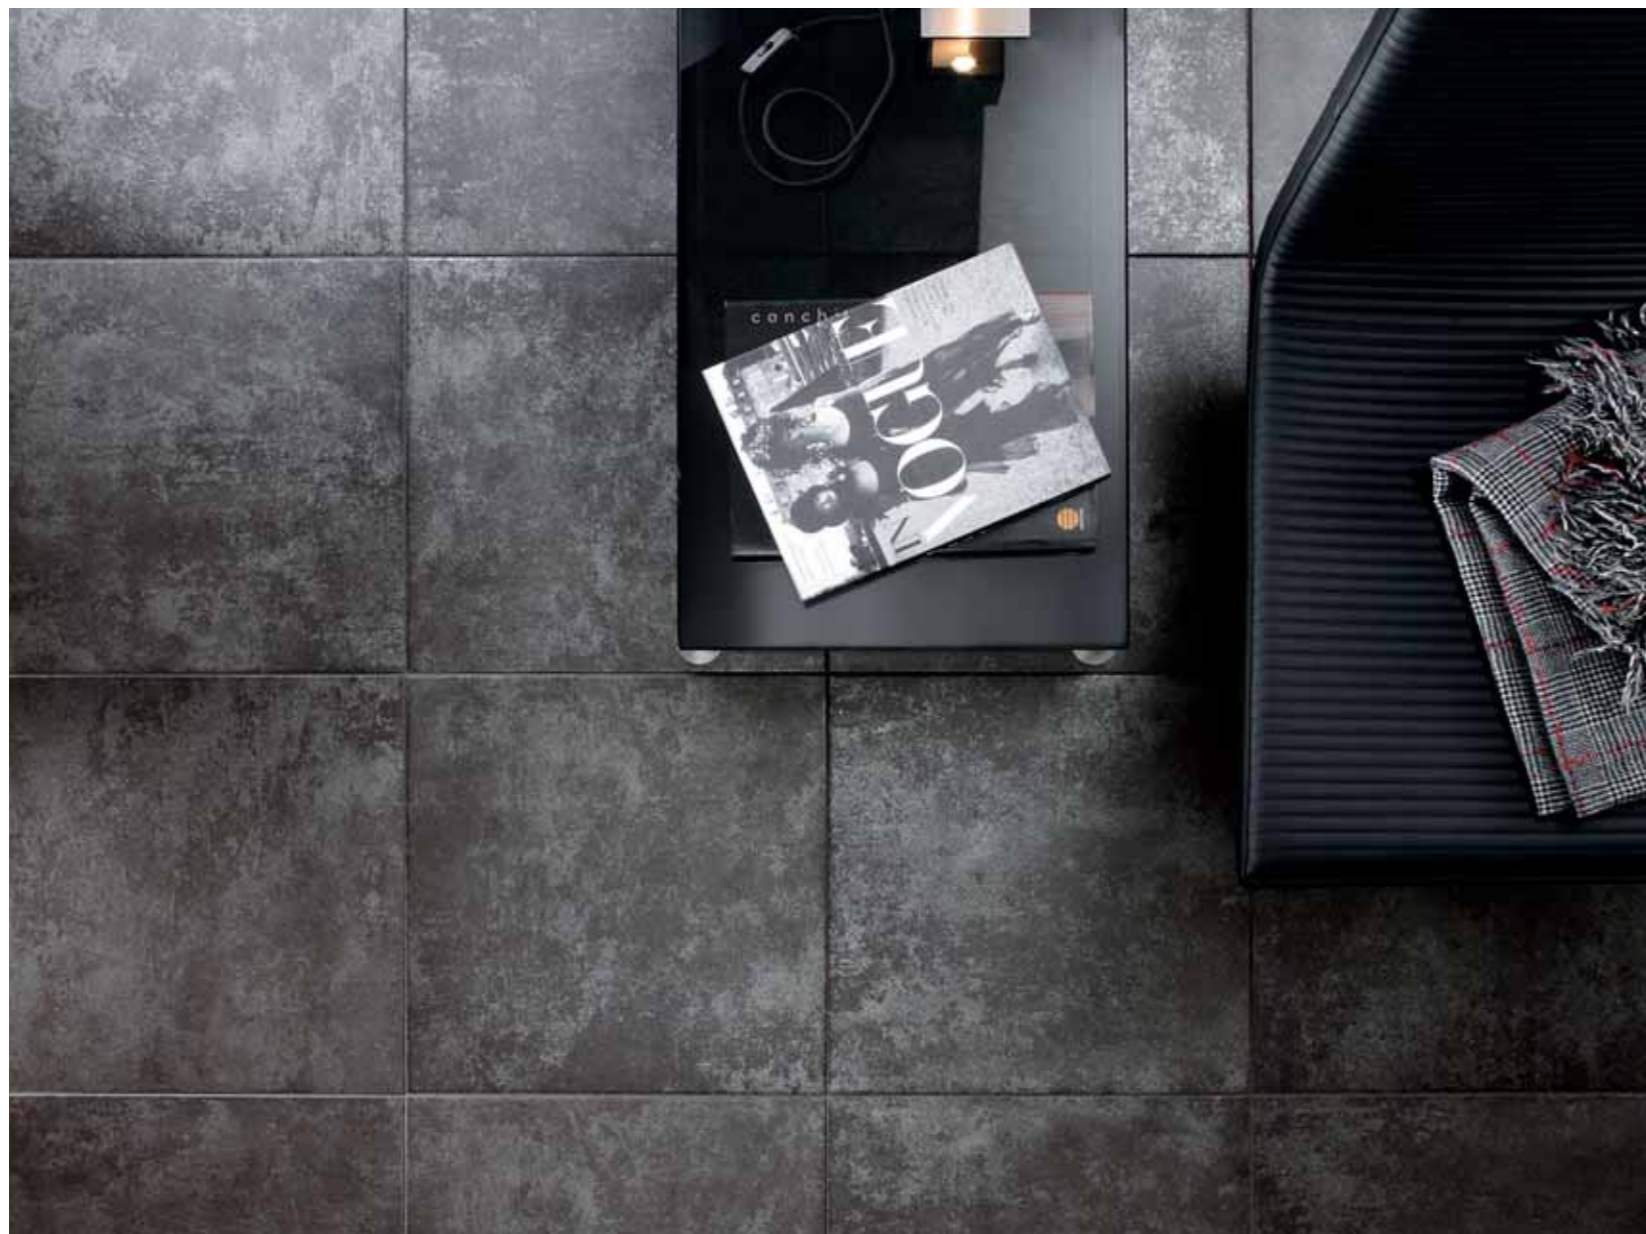

# Burn

Бёрн

Burn Steel 45 / Бёрн Стил 45 45x45.

Burn Steel 45 / Бёрн Стил 45 45x45.  
Burn Iron Inserto Leaf 60 Rett. / Бёрн Айрон Вставка Лиф 60 Рет. 60x60.

Burn Iron 45 / Бёрн Айрон 45 45x45.

Burn Rust 60 Rett. / Бёрн Раст 60 Рет. 60x60.  
Burn Silver 45 / Бёрн Сильвер 45 45x45.