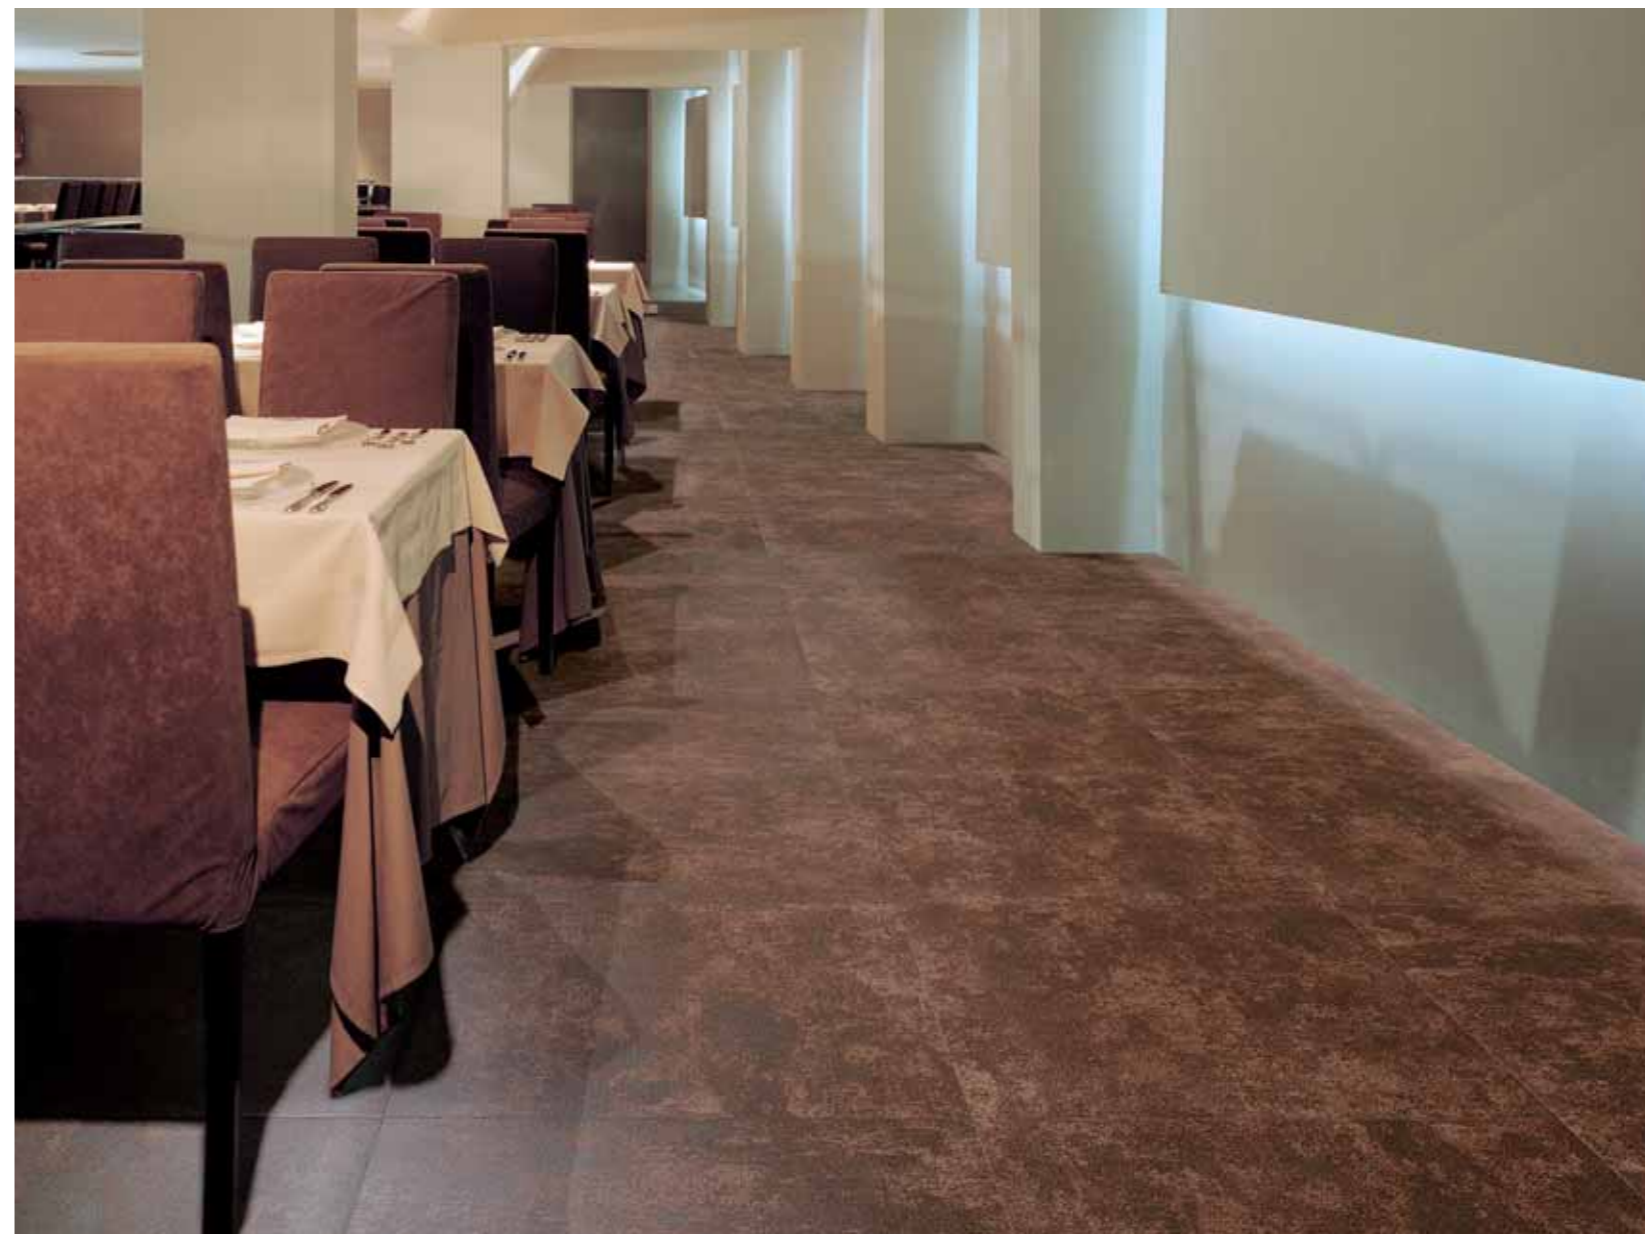

# Burn

Бёрн

Burn Steel 45 / Бёрн Стил 45 45x45.

Burn Steel 45 / Бёрн Стил 45 45x45.  
Burn Iron Inserto Leaf 60 Rett. / Бёрн Айрон Вставка Лиф 60 Рет. 60x60.

Burn Iron 45 / Бёрн Айрон 45 45x45.

Burn Rust 60 Rett. / Бёрн Раст 60 Рет. 60x60.  
Burn Silver 45 / Бёрн Сильвер 45 45x45.