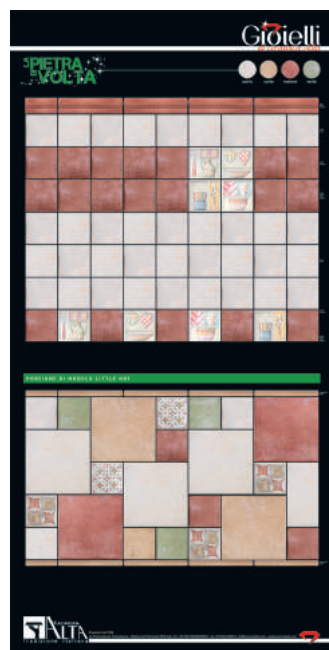

sigaro verde 2x20 **01**
 angolo esterno 2x2 **02**

battistraccio ang. sx* **39**
 battistraccio ang. dx* **39**

london blu 5x20 **36**
 girospecchio 5x5* **02**
 angolo esterno 2x5* **02**

sigaro blu 2x20 **01**
 angolo esterno 2x2 **02**

battistraccio* **40**

london viola 5x20 **36**
 girospecchio 5x5* **02**
 angolo esterno 2x5* **02**

sigaro viola 2x20 **01**
 angolo esterno 2x2 **02**

bordo tavola torello* **40**

london grigio 5x20 **36**
 girospecchio 5x5* **02**
 angolo esterno 2x5* **02**

sigaro grigio 2x20 **01**
 angolo esterno 2x2 **02**

coprispigolo* **02**

PEZZI SPECIALI

*disponibili in tutti i colori della serie

Articolo Item	Formato Size	Pz x scatola Pieces x Box	Kg Scatola Weight x Box	Mq Scatola Sqm x Box	Scat x Pallets Boxes x Pal	Mq Pallets Sqm x Pal
pietra di volta	20x20	25	16,50	1,00	90	90,00
pietra di volta	10x10	66	11,00	0,66	115	75,90
modulo big cold/hot			16,00	1,03		
modulo little cold/hot			15,50	1,00		
dec new classic hot/cold	20x20	25	16,50	1,00		
inserto new classic	10x10	12	2,00			
listello new classic	10x20	24	7,08			
listello new classic	3x20	36	3,30			
4pz 20x20 + 10x10 new c.	40x40	1	2,60			
decoro next classic	20x20	25	16,50	1,00		
dec next classic A/B	10x10	12	2,00			
dec next classic A/B LUX	10x10	12	2,00			
listello next classic LUX	2x20	36	2,60			
pavimento hot/cold A	20x20	25	16,50	1,00		
pavimento hot/cold B	20x20	25	16,50	1,00		
mosaico mix	30x30	6	7,40			
mosaico hot/cold	30x30	6	7,40			
london	5x20	45	8,70			
sigaro/sigaro metal	3x20	40	2,82			

IMBALLI e PESI - PACKING and WEIGHT

INGOMBRO

MERCHANDISING - CULLA

Produttori dal 1969

via Provinciale per Fontanaluccia
Madonna di Pietravolta (MO) Italy

tel. +39 0536 968028/968012

fax +39 0536 968038

info@ceramicaalta.com