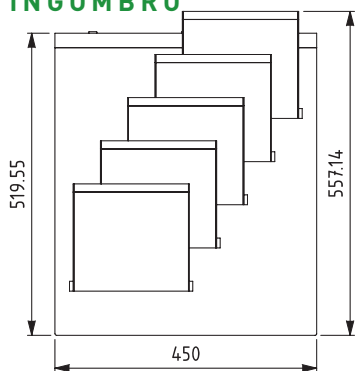

sigaro verde 2x20 **01**
 angolo esterno 2x2 **02**

battistraccio ang. sx* **39**
 battistraccio ang. dx* **39**

london blu 5x20 **36**
 girospecchio 5x5* **02**
 angolo esterno 2x5* **02**

sigaro blu 2x20 **01**
 angolo esterno 2x2 **02**

battistraccio* **40**

london viola 5x20 **36**
 girospecchio 5x5* **02**
 angolo esterno 2x5* **02**

sigaro viola 2x20 **01**
 angolo esterno 2x2 **02**

bordo tavola torello* **40**

london grigio 5x20 **36**
 girospecchio 5x5* **02**
 angolo esterno 2x5* **02**

sigaro grigio 2x20 **01**
 angolo esterno 2x2 **02**

coprispigolo* **02**

PEZZI SPECIALI

*disponibili in tutti i colori della serie

Articolo Item	Formato Size	Pz x scatola Pieces x Box	Kg Scatola Weight x Box	Mq Scatola Sqm x Box	Scat x Pallets Boxes x Pal	Mq Pallets Sqm x Pal
pietra di volta	20x20	25	16,50	1,00	90	90,00
pietra di volta	10x10	66	11,00	0,66	115	75,90
modulo big cold/hot			16,00	1,03		
modulo little cold/hot			15,50	1,00		
dec new classic hot/cold	20x20	25	16,50	1,00		
inserto new classic	10x10	12	2,00			
listello new classic	10x20	24	7,08			
listello new classic	3x20	36	3,30			
4pz 20x20 + 10x10 new c.	40x40	1	2,60			
decoro next classic	20x20	25	16,50	1,00		
dec next classic A/B	10x10	12	2,00			
dec next classic A/B LUX	10x10	12	2,00			
listello next classic LUX	2x20	36	2,60			
pavimento hot/cold A	20x20	25	16,50	1,00		
pavimento hot/cold B	20x20	25	16,50	1,00		
mosaico mix	30x30	6	7,40			
mosaico hot/cold	30x30	6	7,40			
london	5x20	45	8,70			
sigaro/sigaro metal	3x20	40	2,82			

IMBALLI e PESI - PACKING and WEIGHT

INGOMBRO

MERCHANDISING - CULLA

Produttori dal 1969

via Provinciale per Fontanaluccia
Madonna di Pietravolta (MO) Italy

tel. +39 0536 968028/968012

fax +39 0536 968038

info@ceramicaalta.com