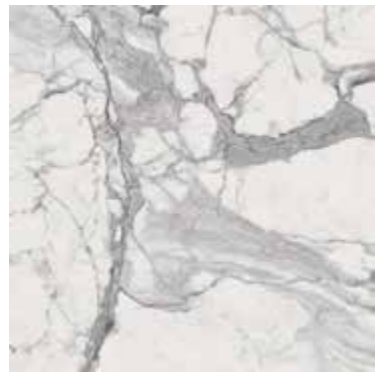

ДОСТУПНЫЕ ЦВЕТА/ COLORI DISPONIBILI / AVAILABLE COLORS

Charme Evo Statuario / Шарм Эво Статуарио

60x60 CM

Charme Evo Calacatta / Шарм Эво Калакатта

Charme Evo Onyx / Шарм Эво Оникс

Charme Evo Imperiale / Шарм Эво Имперiale