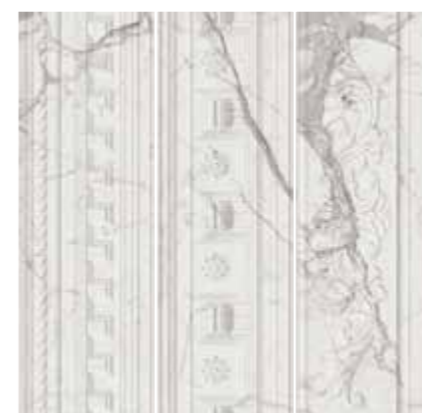

5x25 см

5x25 см

5x25 см

2x5 см

2x5 см

2x5 см

2x5 см

1x25 см

1x25 см

1x25 см

1x25 см

1x1 см

1x1 см

1x1 см

1x1 см

НАСТЕННЫЕ ДЕКОРЫ / DECORI DA RIVESTIMENTO / WALL DECORS

25x75 см

25x75 см

25x75 см

25x75 см

25x75 см

Charme Evo Statuario Inserto Arty
Шарм Эво Статуарио Вставка Арти

25x75 см