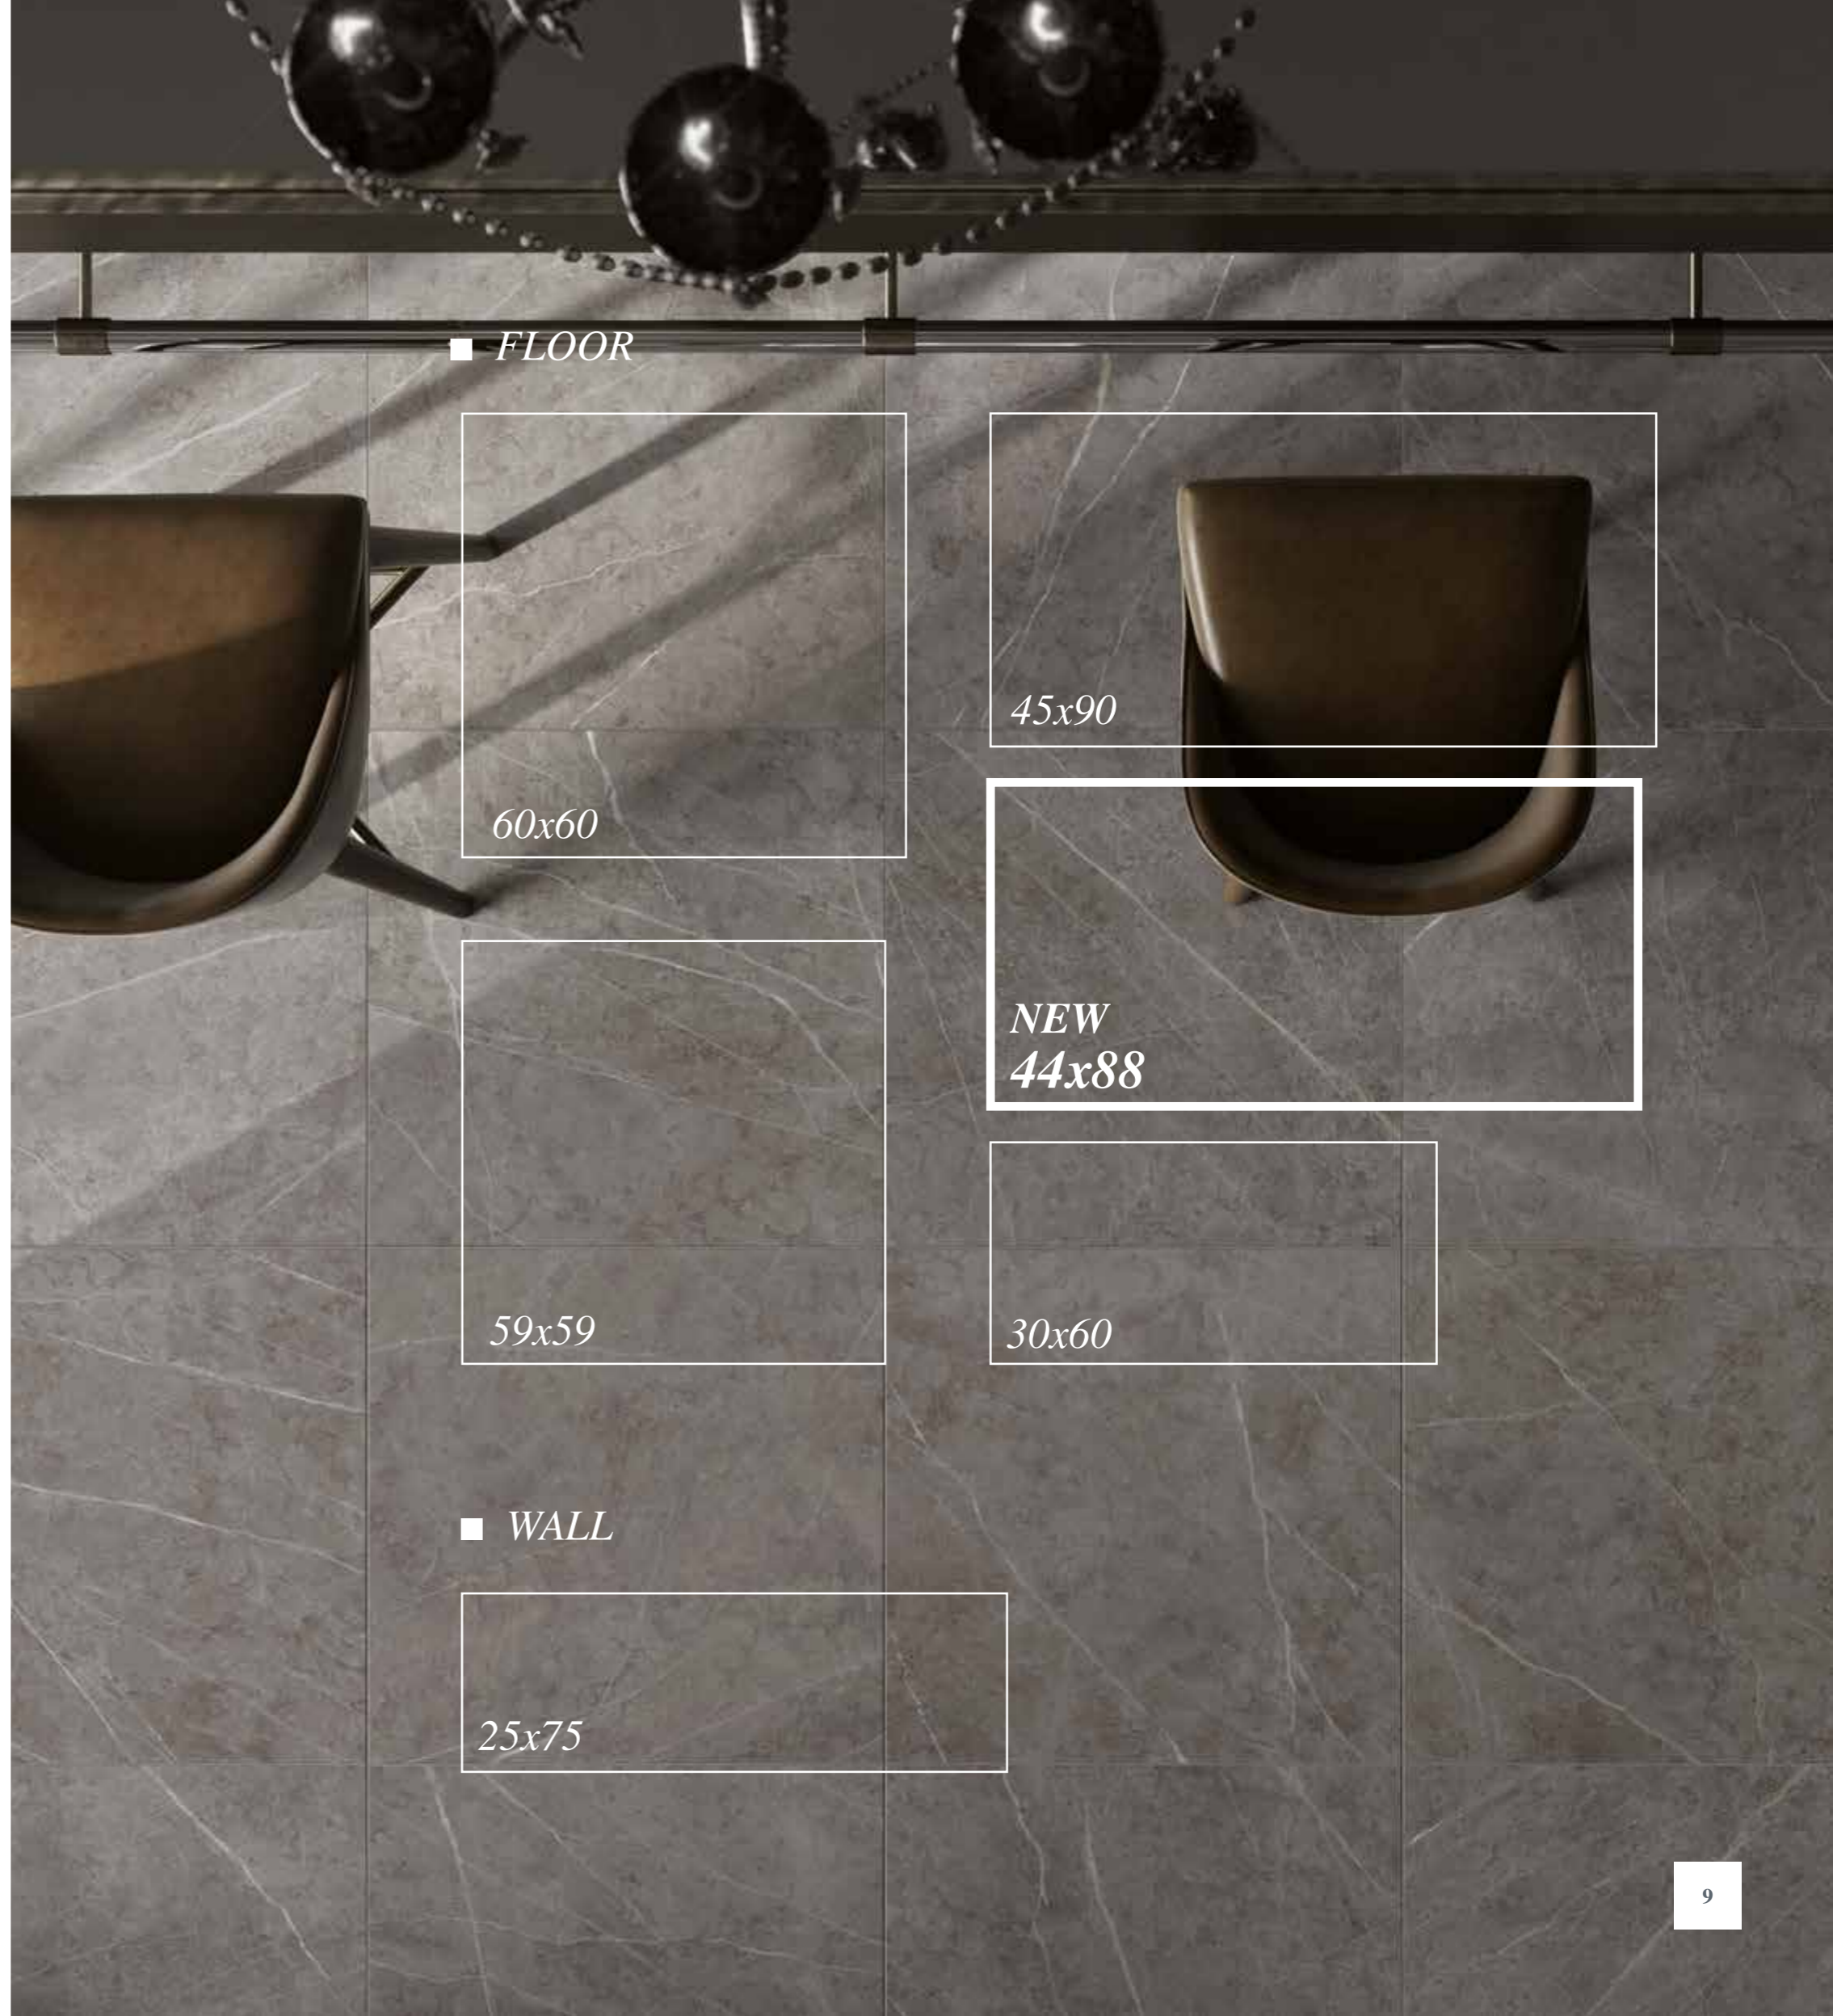

БОГАТЫЙ ВЫБОР

ПОВЕРХНОСТЕЙ

Напольная плитка с тремя видами поверхности – натуральной, патинированной и люкс– в сочетании с настенной плиткой позволяет реализовывать восхитительно цельные проекты. Широкий ассортимент включает как традиционные форматы 45x90, 25x75, 30x60, 60x60, 59x59, так и новый 44x88, доступный в поверхности Люкс.

UNA COMPLETA E PREZIOSA SELEZIONE DI SUPERFICI

Tre finiture da pavimento, naturale, cerata e lux, e il rivestimento coordinato, danno vita a un ineguagliabile progetto d'arredo. L'ampia offerta dei formati include il 45x90, 25x75, 30x60, 60x60 e 59x59 e il nuovo 44x88 disponibile nella lucidissima versione lux.

COMPLETE&PRECIOUS SURFACE SELECTION

Three finishes for floors, natural, waxed and lux, as well as the matching wall tile, give rise to an unrivalled furnishing project. The wide range of formats include 45x90, 25x75, 30x60, 60x60 and 59x59 as well as the new 44x88 size available in the extremely shiny Lux version.

CHARME
e v o

■ FLOOR

60x60

45x90

NEW
44x88

59x59

30x60

■ WALL

25x75