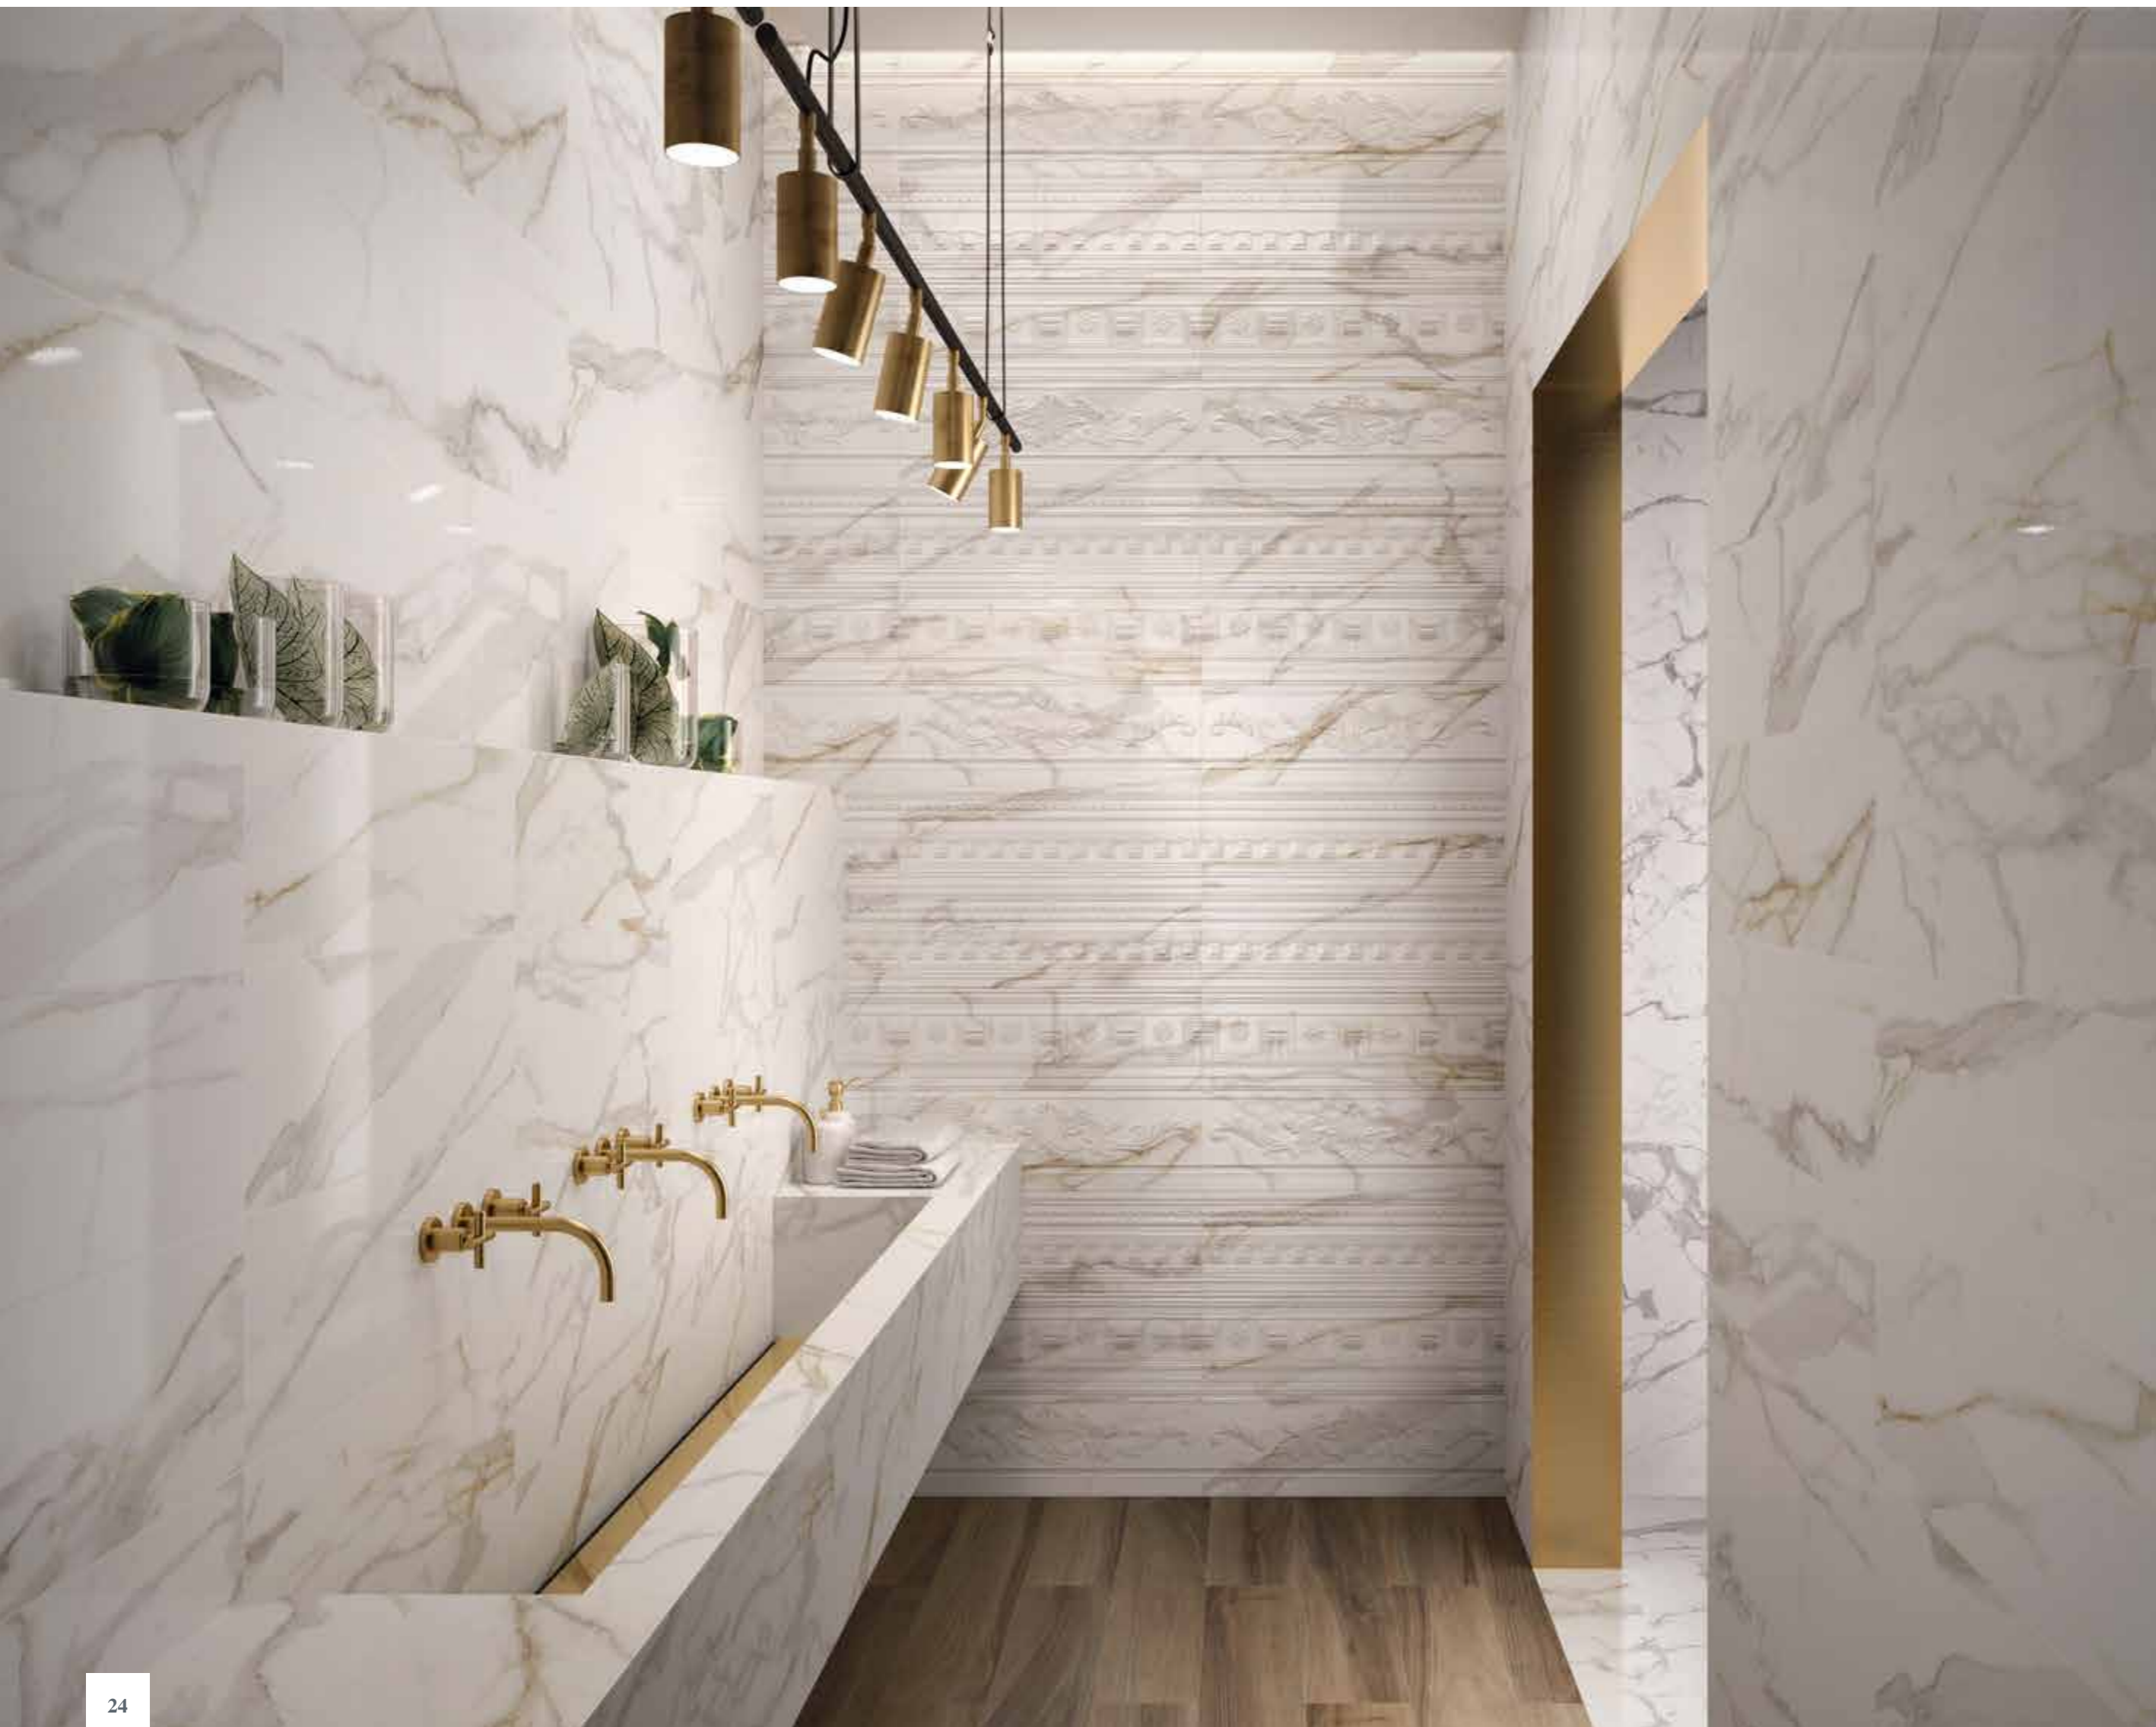

ЯРКИЙ БЛЕСК

Яркая поверхность настенной плитки из белой глины Charme EVO с точностью передает блеск, цветовые оттенки и прожилковый рисунок мрамора. Лёгкий рельеф эффектно подчеркивает роскошный вид мрамора Калакатта с его фоном цвета слоновой кости и серо-бежевыми прожилками.

ESTREMA BRILLANTEZZA

Il rivestimento in pasta bianca di Charme EVO è caratterizzato da grande luminosità e da una estrema lucentezza che risalta con fedeltà tonalità, brillantezza, sfumature e venature del marmo di ispirazione. Una superficie decorata ricca di raffinati rilievi impreziosisce l'estetica dinamica del marmo Calacatta, caratterizzato da un fondo bianco avorio e da venature grigio-beige.

EXTREME SPARKLE

The Charme EVO white body cladding is characterized by tremendous brightness that perfectly highlights the colour, hues and veining of the marble of inspiration. A decorated area rich in refined reliefs enhances the dynamic look of Calacatta marble, characterized by white ivory base and grey-beige veining.