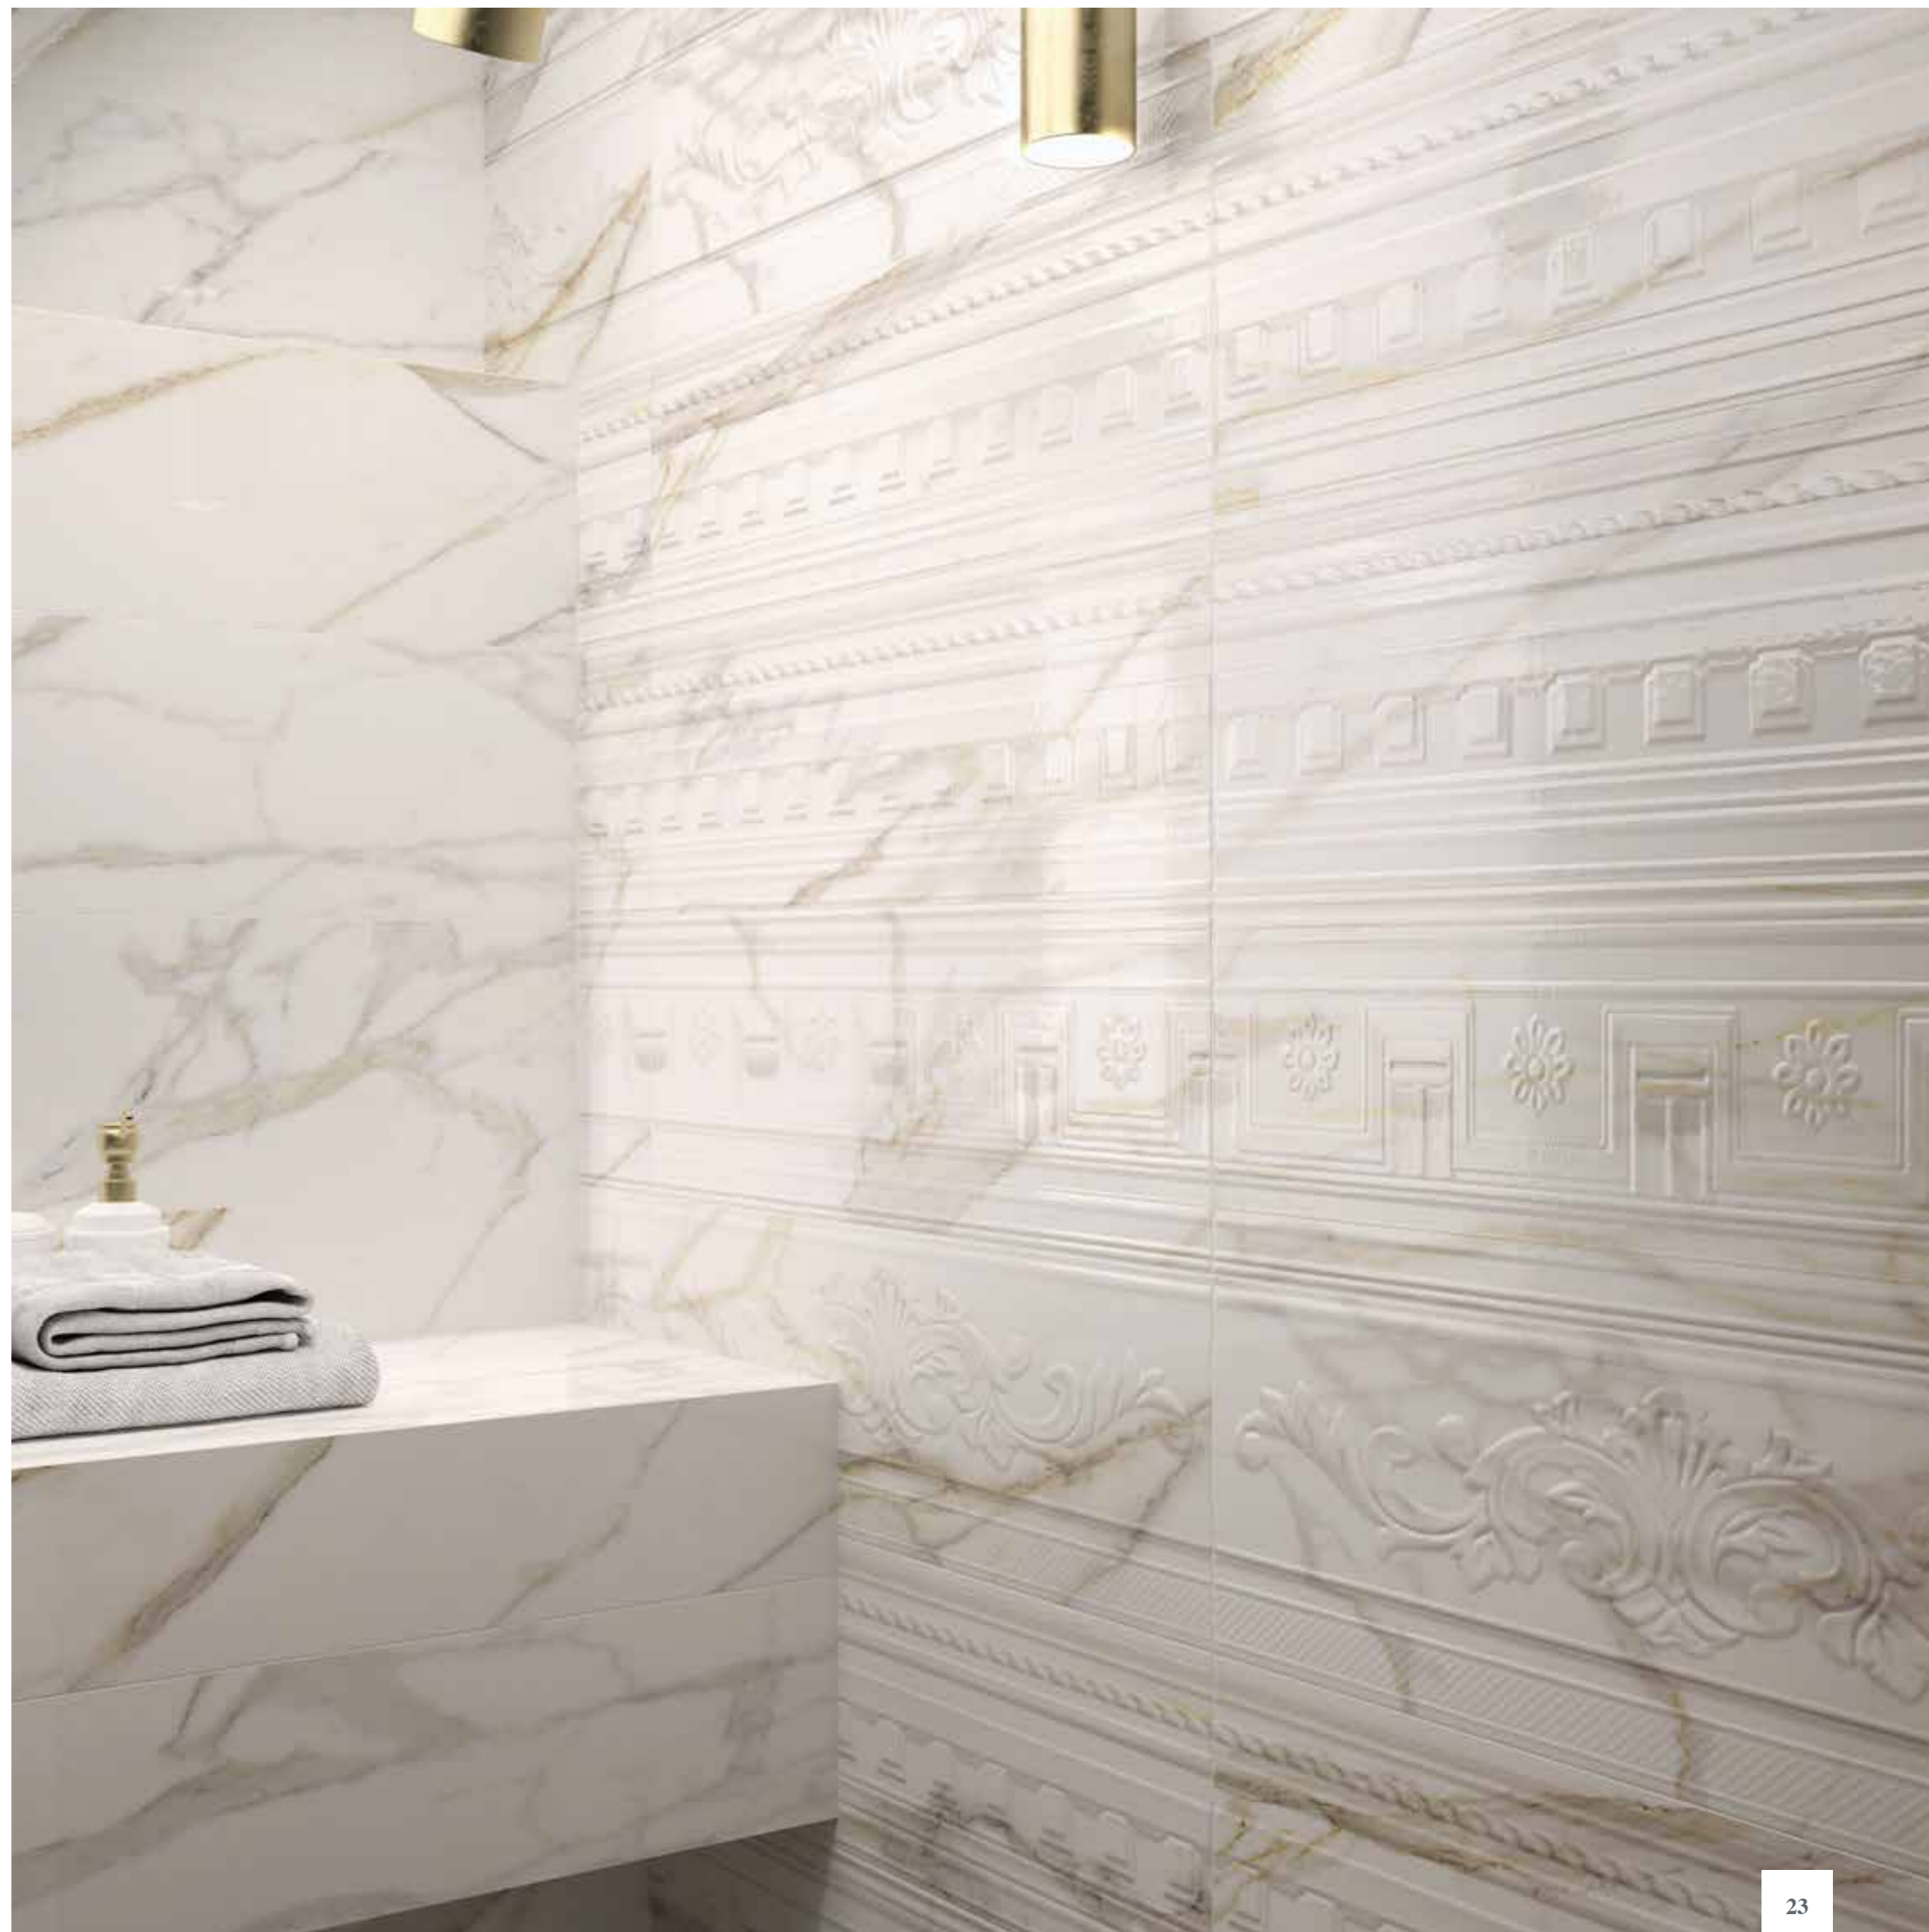

ЛЁГКИЙ РЕЛЬЕФ ПРИДАЕТ ПОВЕРХНОСТИ ПОД
МРАМОР КАЛАКАТТА СТИЛЬНУЮ ОРИГИНАЛЬНОСТЬ

RILIEVI DI SUPERFICIE CONFERISCONO ORIGINALITÀ
ALLA SUPERFICIE EFFETTO MARMO CALACATTA

*SURFACE RELIEFS GIVE ORIGINALITY
TO THE CALACATTA MARBLE EFFECT*

SX

Charme Evo Calacatta Inserto Wave 25x75 / Шарм Эво Калакатта Вставка Вэйв 25x75
Maison Brandy Naturele e Rettificato 20x120 / Мезон Бренди Натуральный И Реттифицированный 20x120

DX

Charme Evo Calacatta 25x75 / Шарм Эво Калакатта 25x75
Charme Evo Calacatta Inserto Arty 25x75 / Шарм Эво Калакатта Вставка Арти 25x75