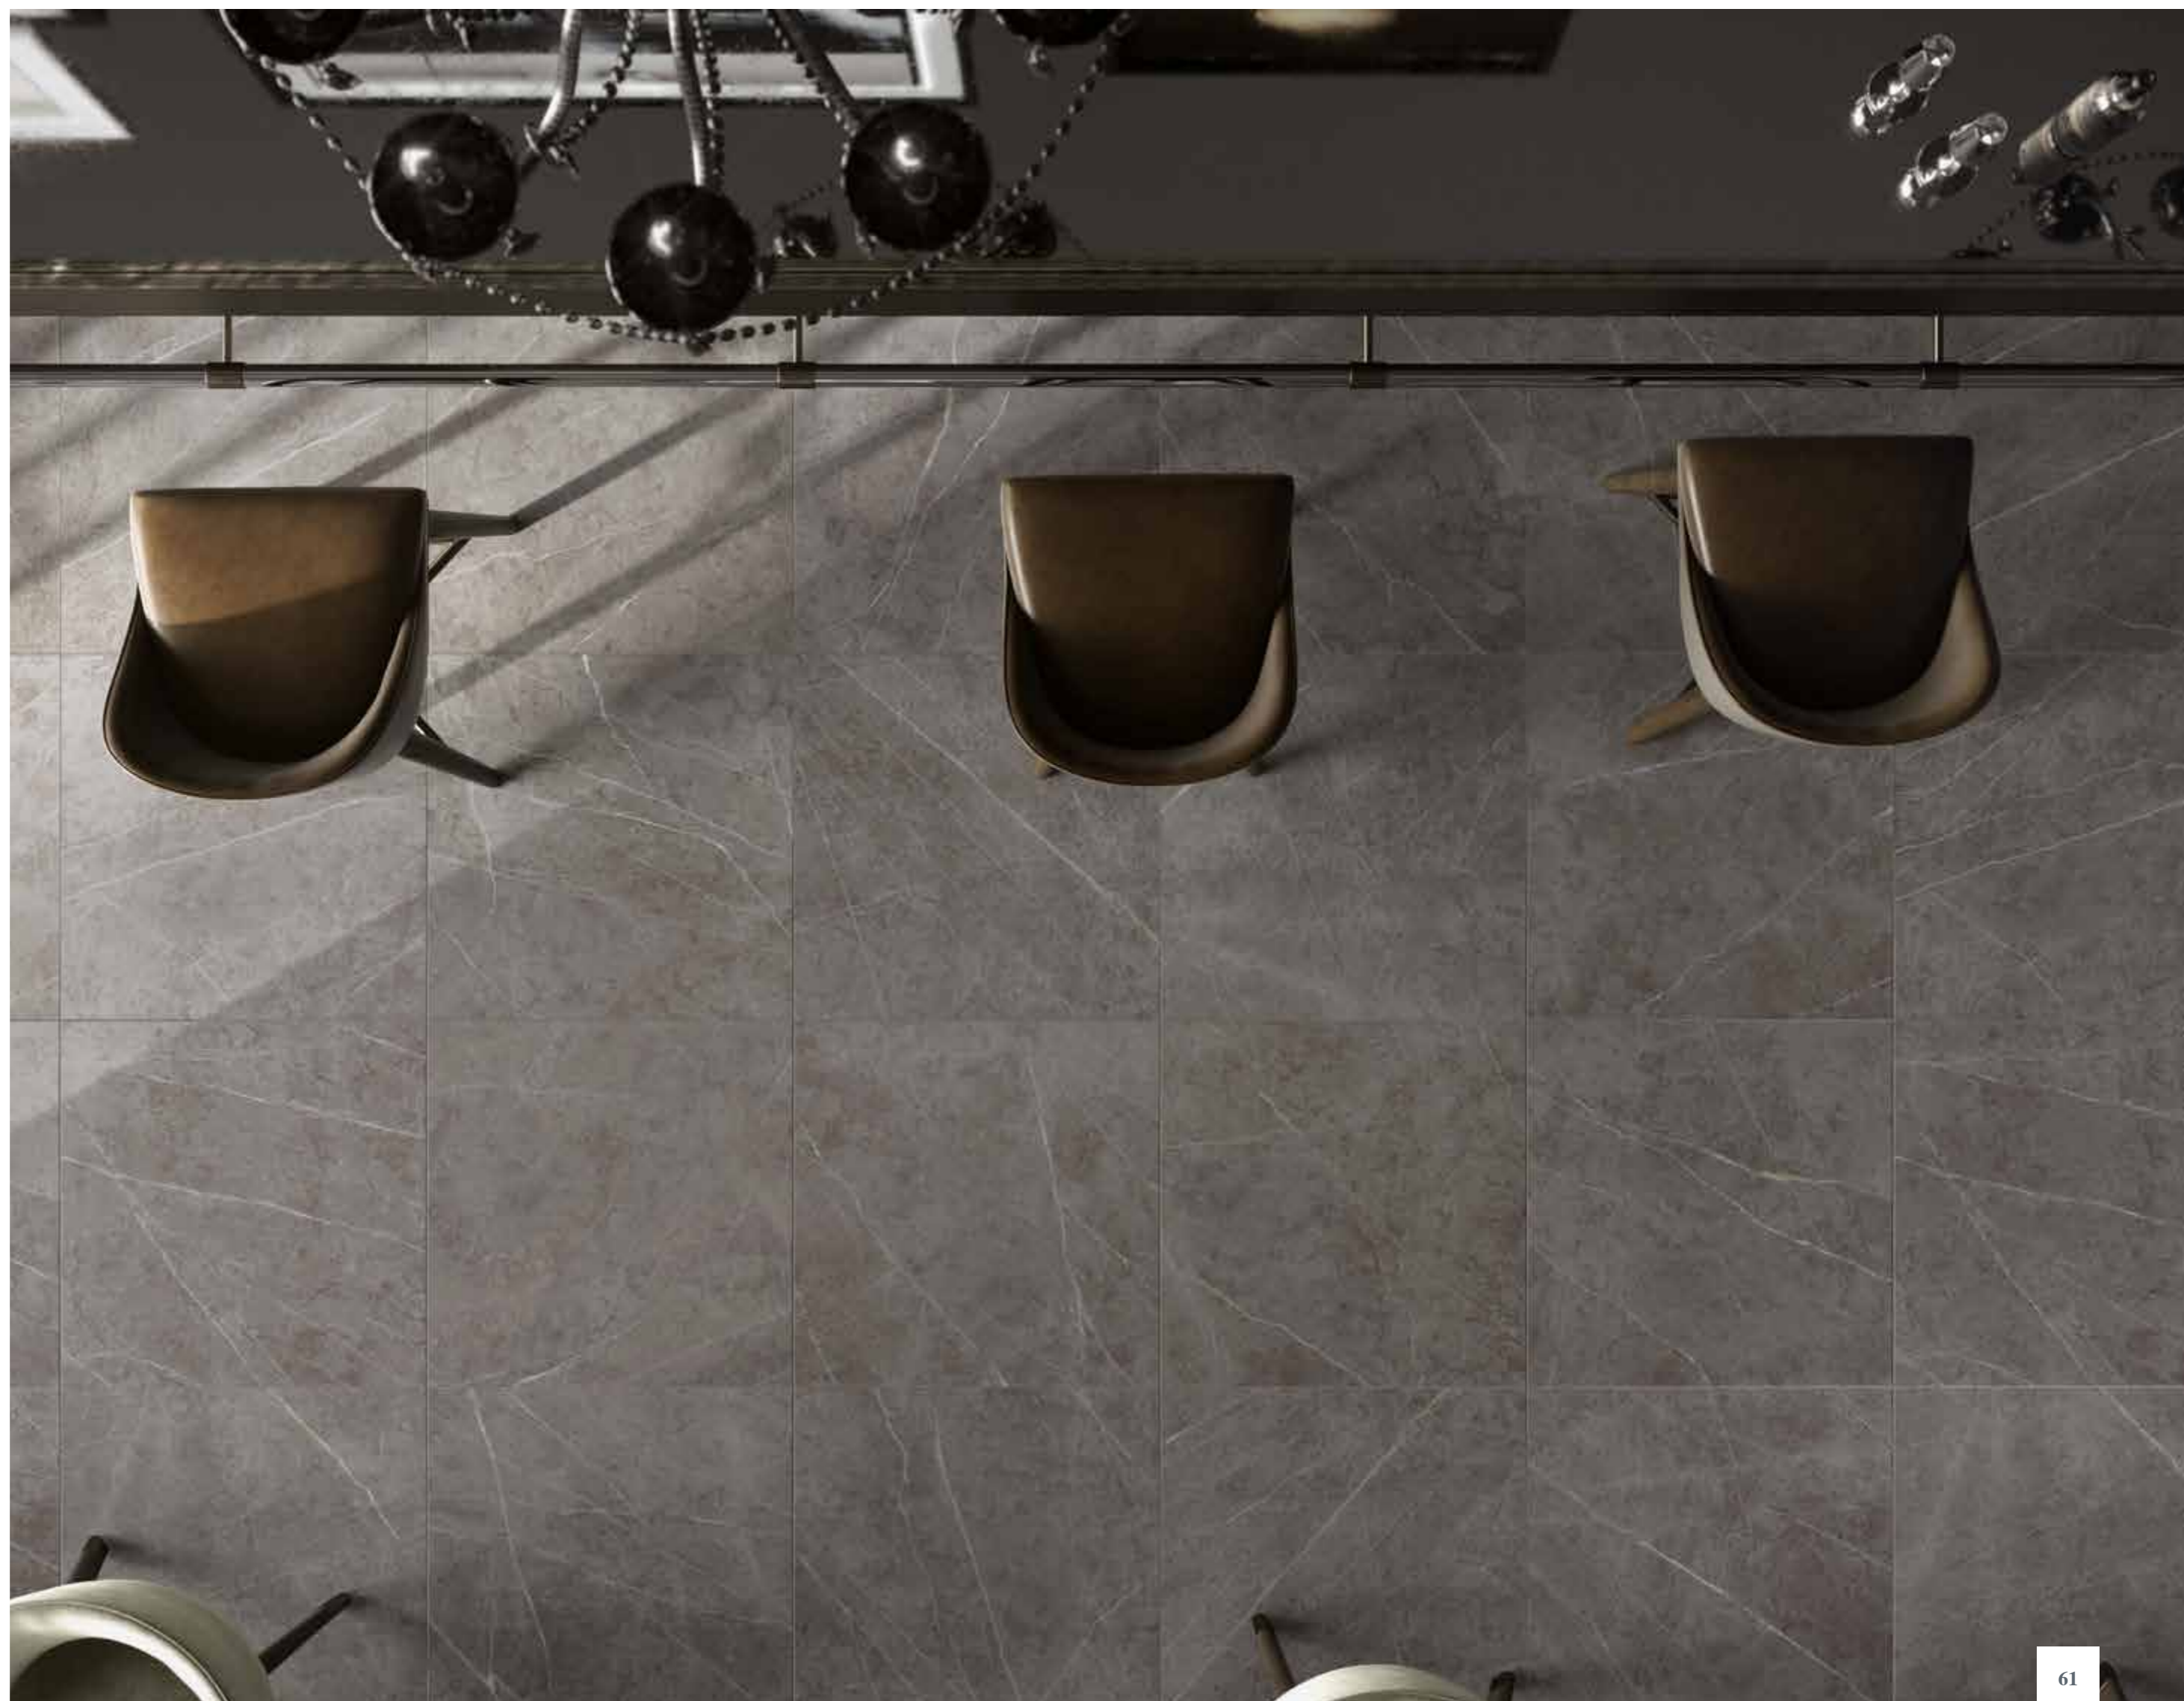

НАТУРАЛЬНАЯ
ПОВЕРХНОСТЬ
ПЛИТОК ЯРКО
ОТРАЖАЕТ В
СВОЕЙ НЕЖНОЙ НА
ОЩУПЬ ФАКТУРЕ
ДРАГОЦЕННУЮ
КРАСОТУ МРАМОРА

MORBIDA AL TATTO,
PIACEVOLE ALLA
VISTA: LA FINITURA
NATURALE ESPRIME
LA NATURALEZZA
PREZIOSA DEL
MARMO

*SOFT TO THE TOUCH
AND PLEASING TO THE
EYE: THE NATURAL
FINISH EXPRESSES THE
PRECIOUS NATURALNESS
OF MARBLE*