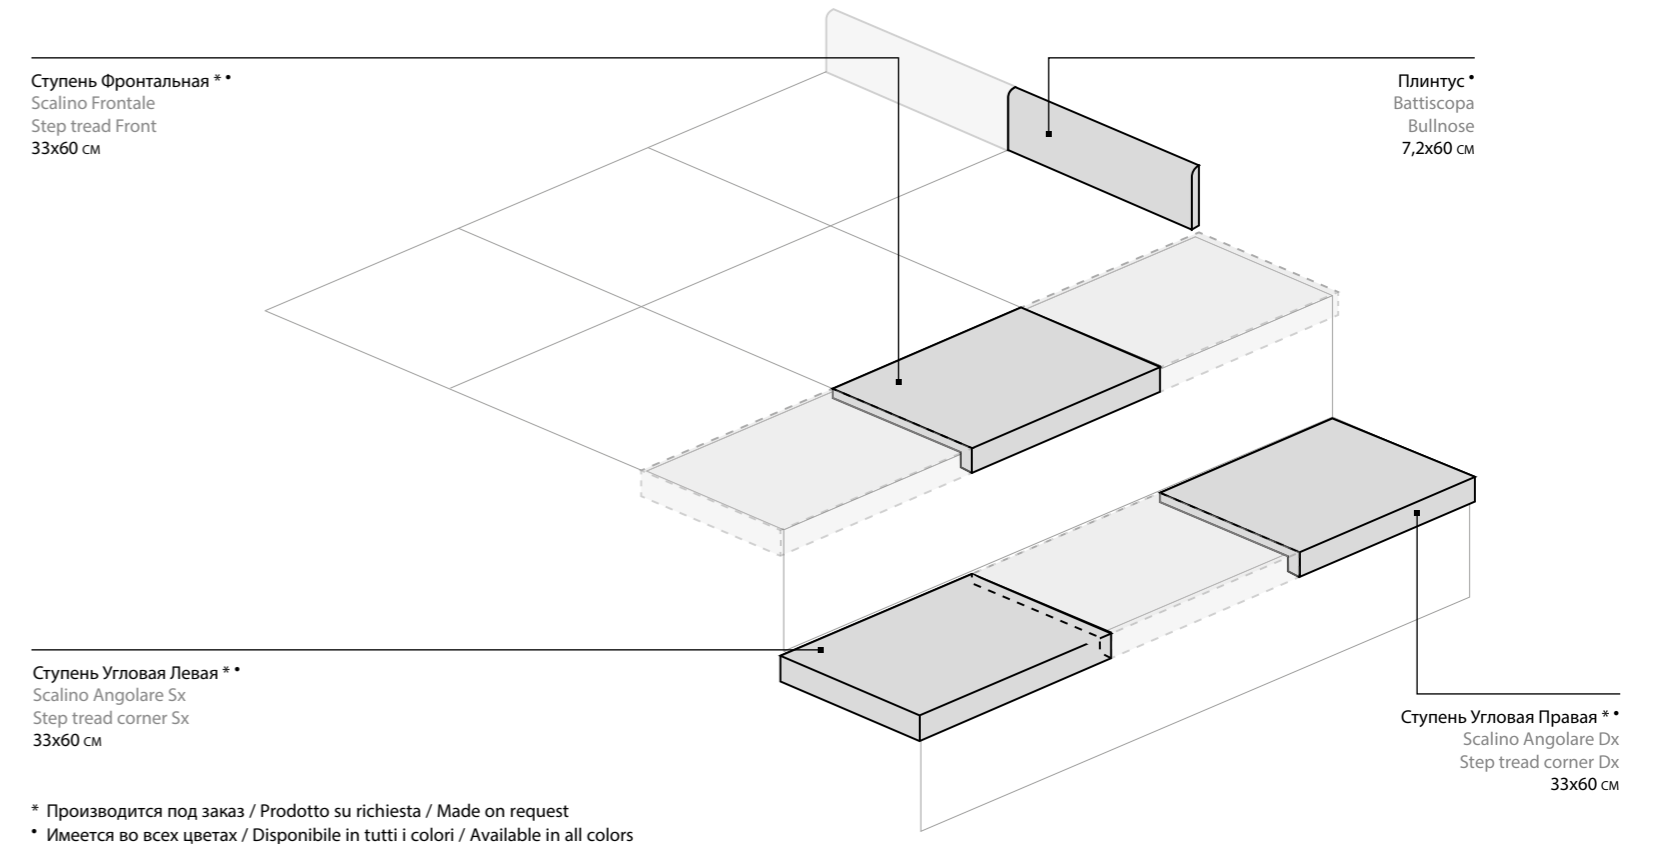

СПЕЦИАЛЬНЫЕ ИЗДЕЛИЯ / PEZZI SPECIALI / TRIM PIECES

* Производится под заказ / Prodotto su richiesta / Made on request
* Имеется во всех цветах / Disponibile in tutti i colori / Available in all colors