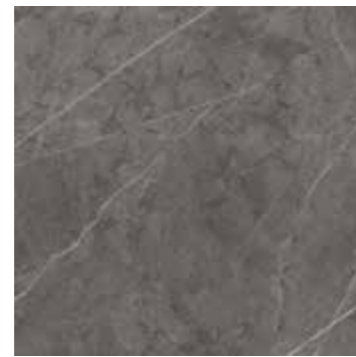

Charme Evo Antracite / Шарм Эво Антрацит

45x90 см

44x88 см

60x60 см

59x59 см

30x60 см

ДОСТУПНЫЕ ТИПЫ ПОВЕРХНОСТИ / FINITURE DISPONIBILI / AVAILABLE FINISHES

Люкс и Реттифицированная
Lux e Rettificato
Lux and Rectified