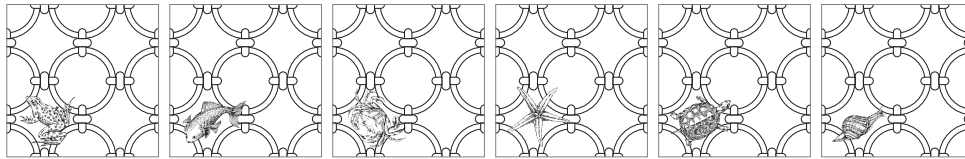

Gaudi-3, Güell-3, Roura-3, Florentina-3, Gibert-3 y Valvanera-3 ... 4 piezas por caja.
Gaudi-3, Güell-3, Roura-3, Florentina-3, Gibert-3 and Valvanera-3 ... 4 pieces per box.

20x20 cm. 7.9x7.9 inches

(1) Tassel Crema
6.213

(1) Tassel Perla
6.213

(1) Tassel Grafito
6.213

(1) Este modelo está compuesto por diseños diferentes para combinar de modo alterno, se sirven en la misma caja.
This model has different designs that are combined alternately, coming in the same box.

(2) Macaya Humo
G.227

(2) En este modelo aparecen de forma alternativa los motivos que se muestran en el croquis.
The designs that appear in this diagram are part of this collection and appear randomly.