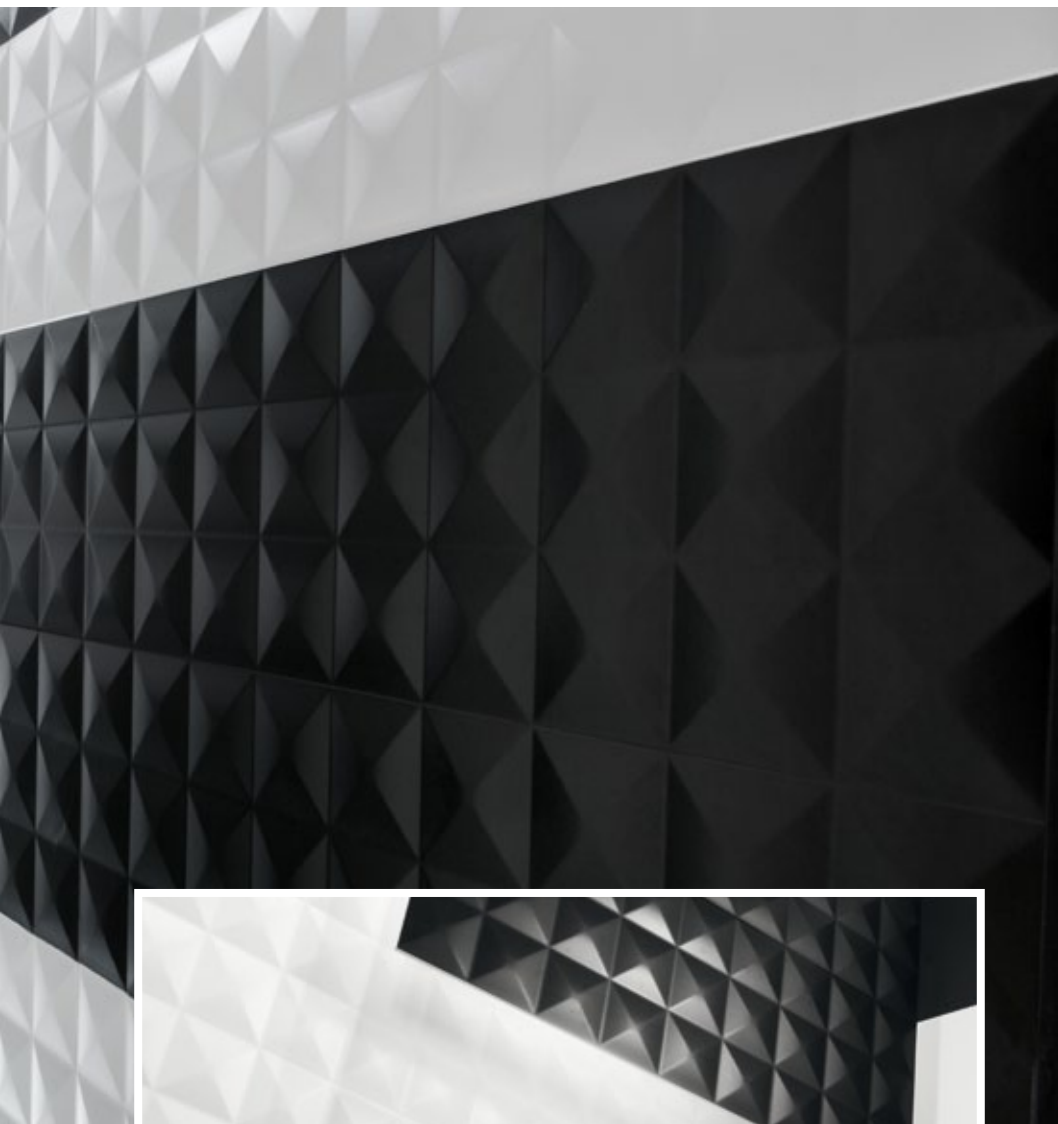

Neutral Blanco Guiza _ Neutral Negro Guiza 29,75x89,46 cm