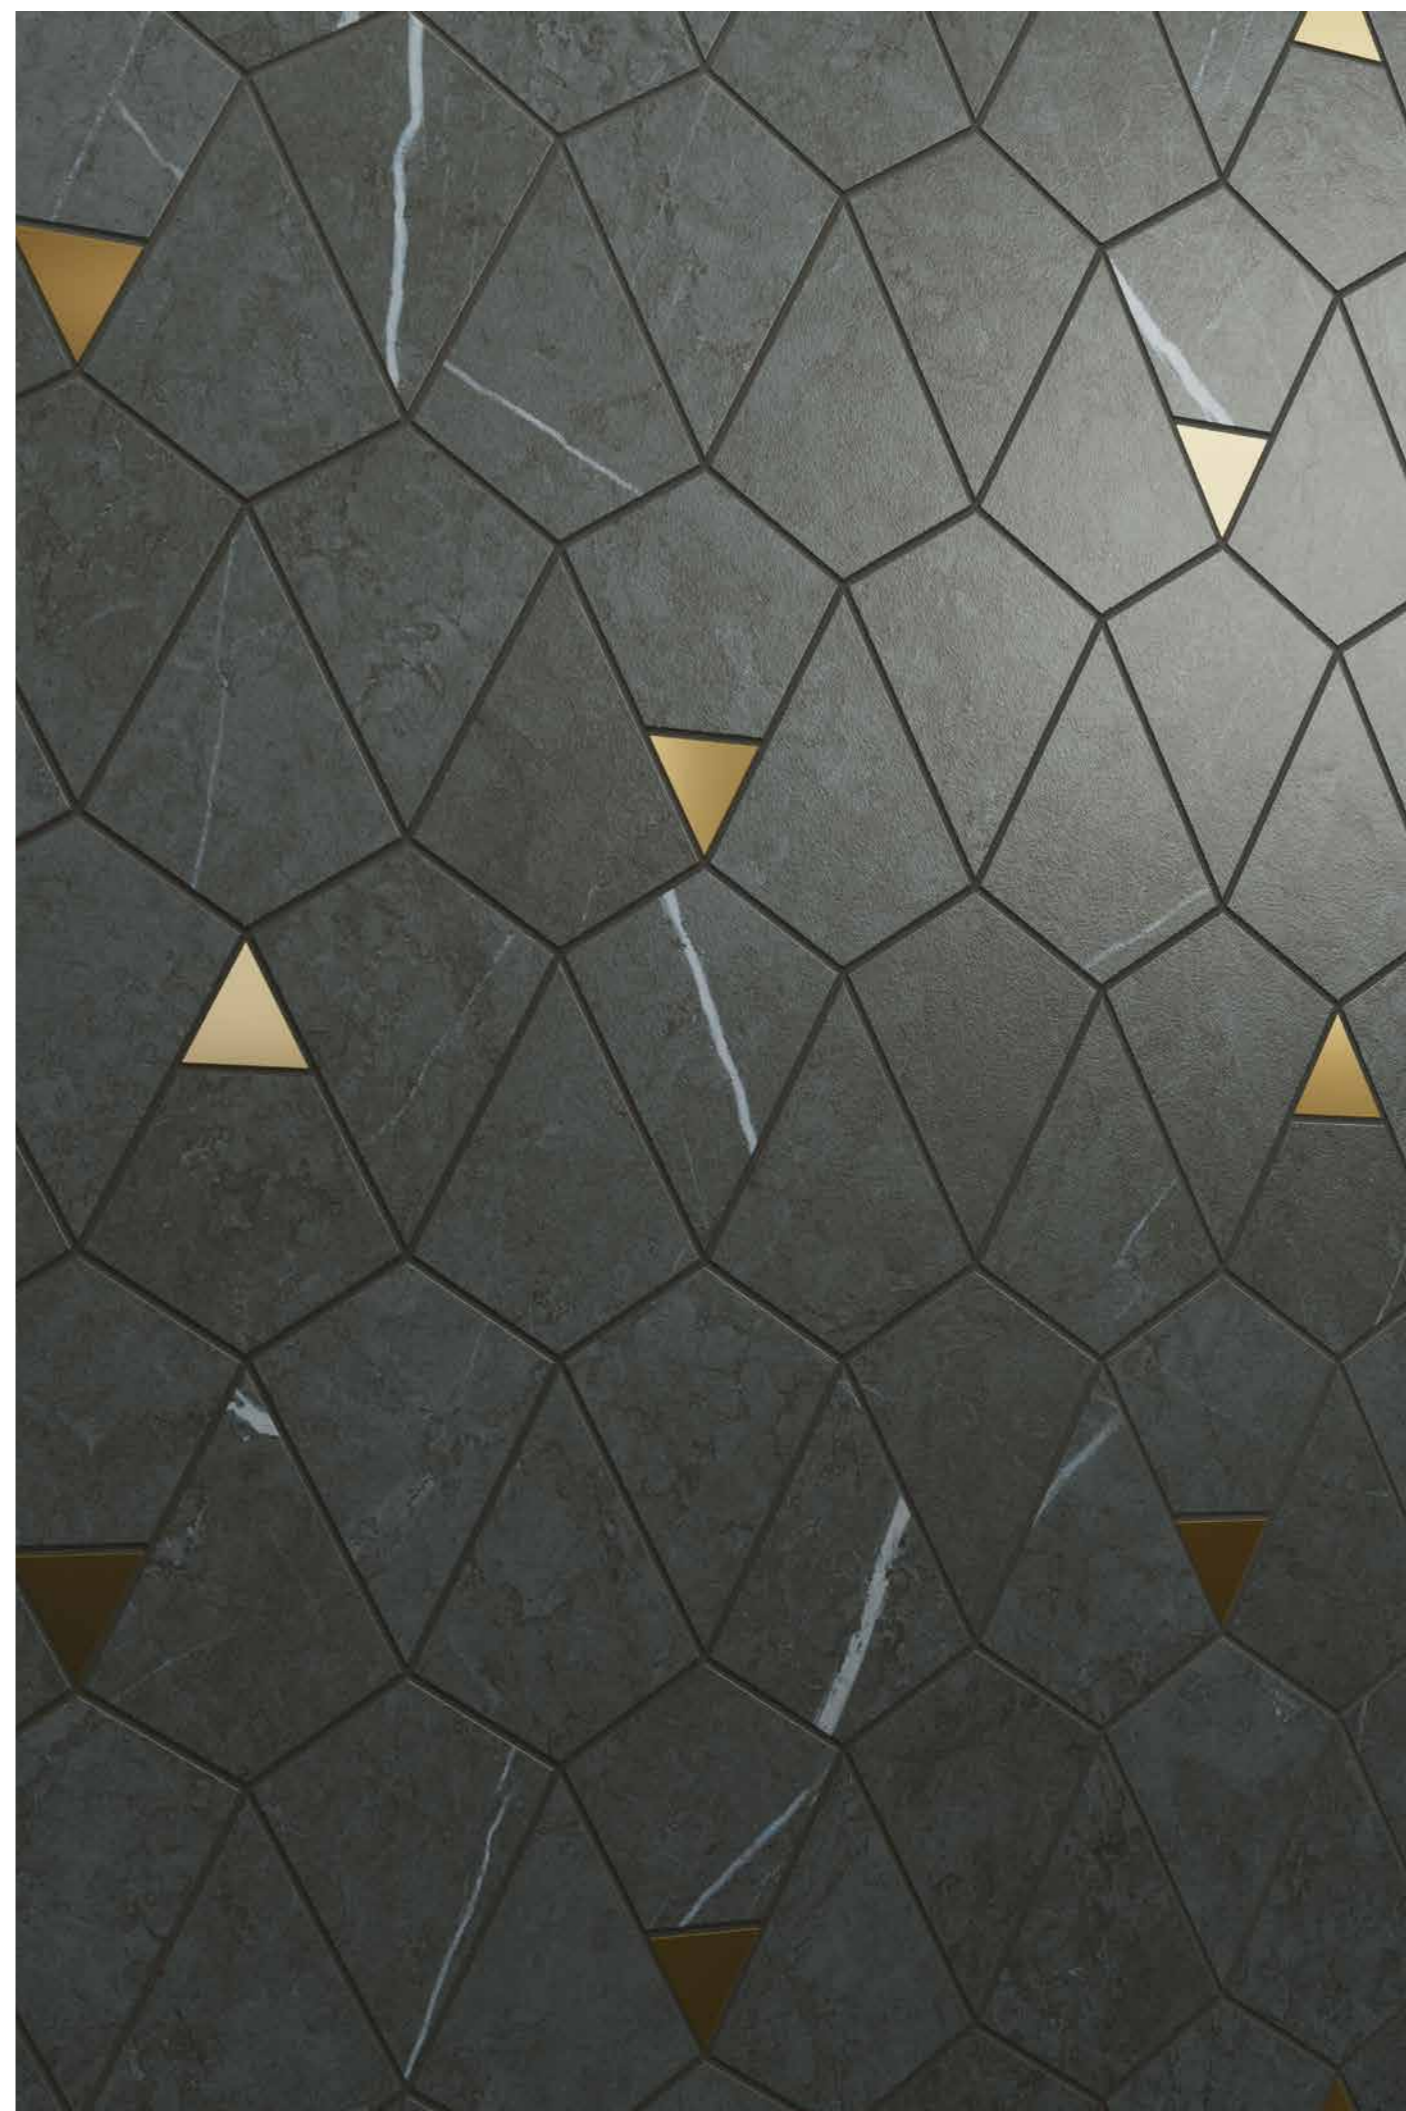

02

01 Метрополис Империял Блэк 60x120 см • Метрополис Империял Мозаика Вертекс 25,8x30 см
Metropolis Imperial Black 60x120 cm • Metropolis Imperial Mosaico Vertex 25,8x30 cm

02 Метрополис Империял Мозаика Вертекс 25,8x30 см
Metropolis Imperial Mosaico Vertex 25,8x30 cm