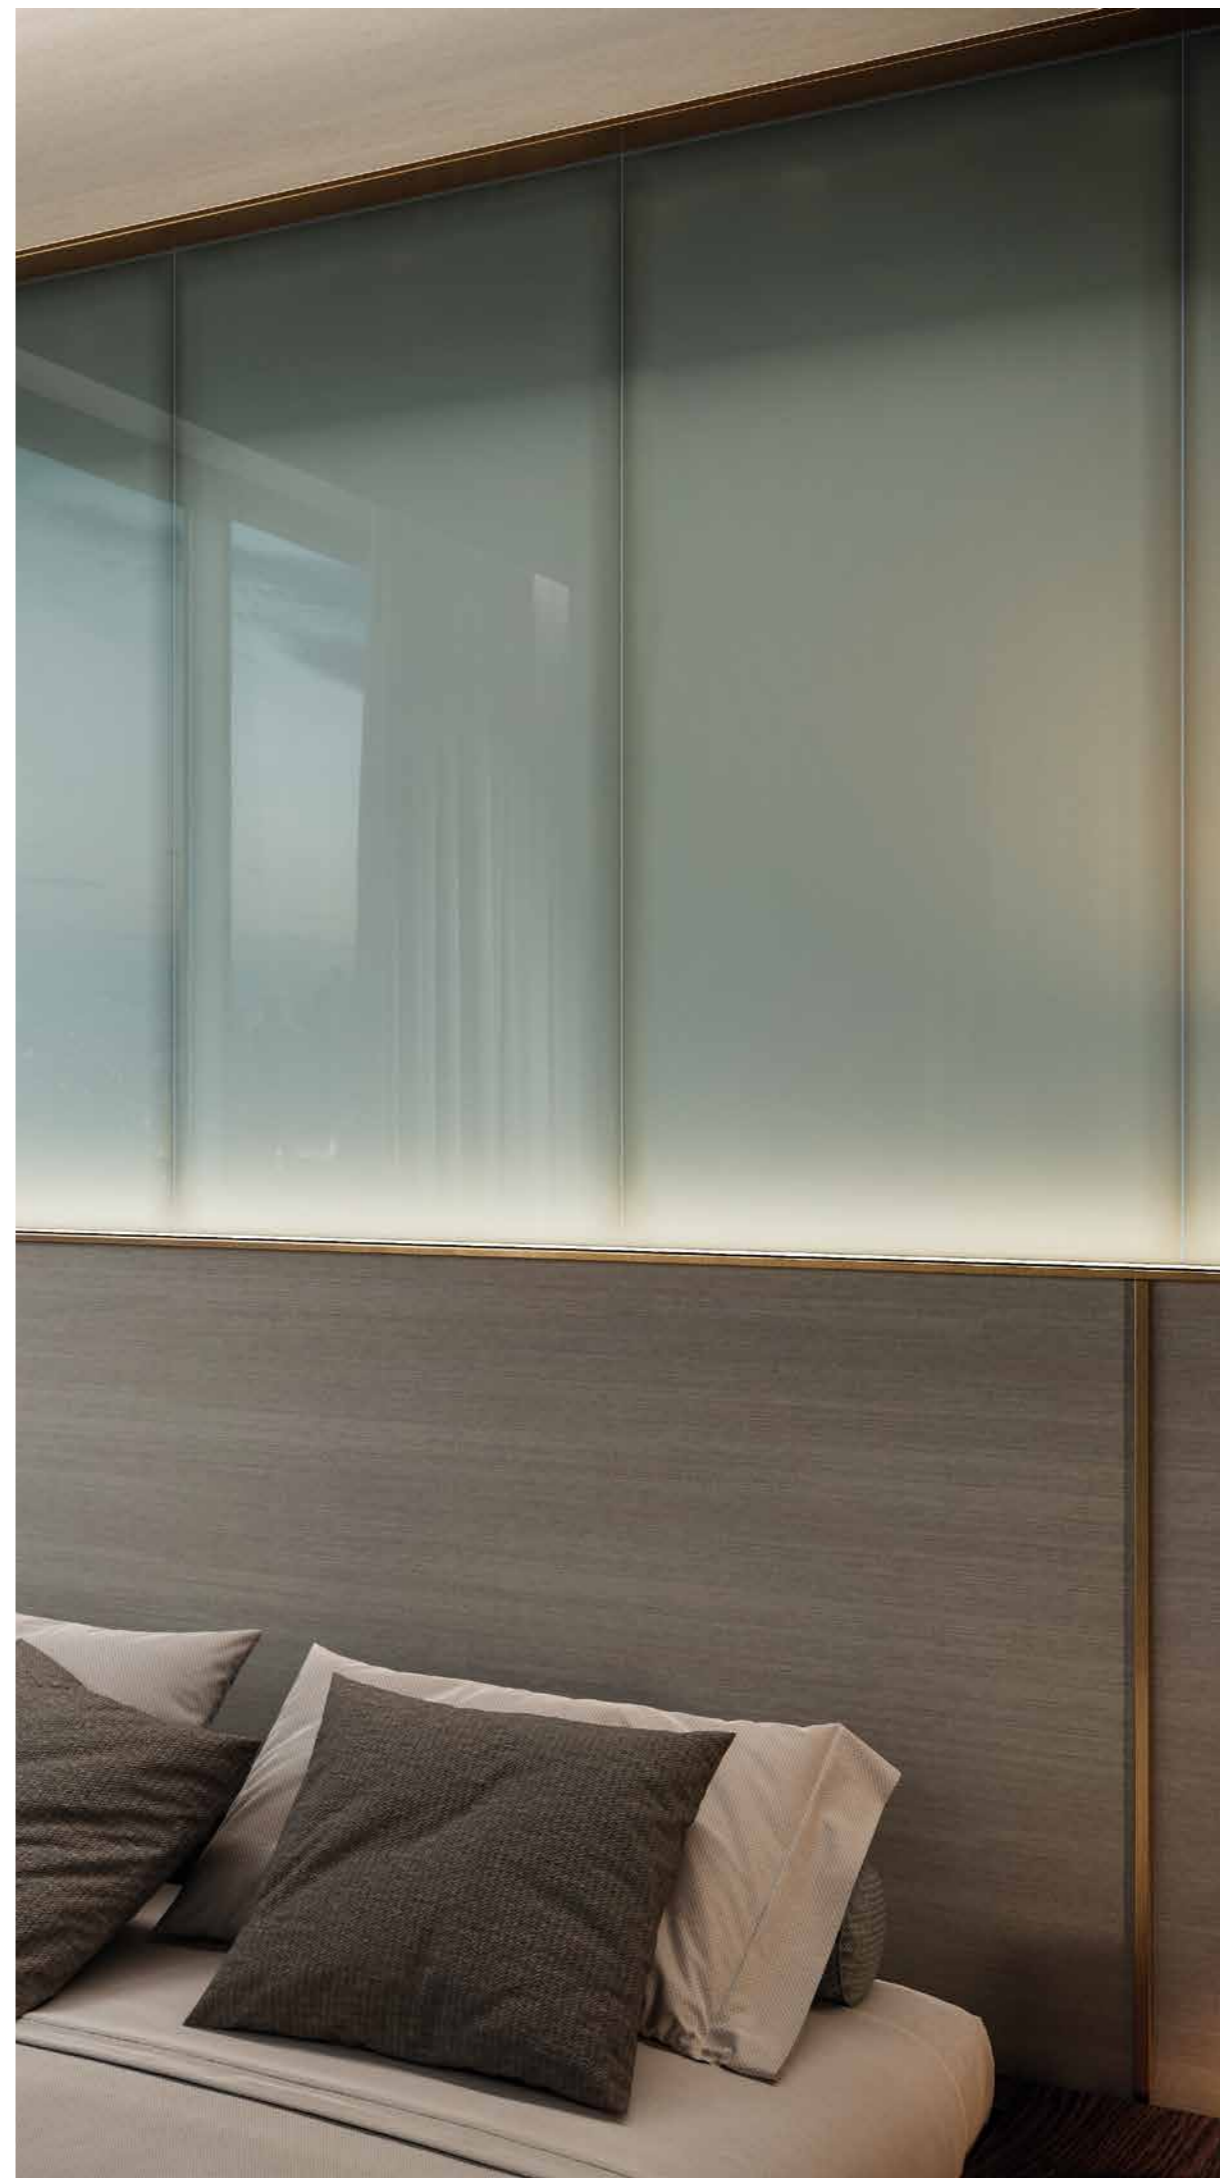

01

02

03

01 Метрополис Империял Блэк 60x120 см • Метрополис Гласс Скай Люкс и Рет. 80x160 см  
Metropolis Imperial Black 60x120 cm • Metropolis Glass Sky Lux e Ret. 80x160 cm

02 Метрополис Гласс Скай Люкс и Рет. 80x160 см  
Metropolis Glass Sky Lux e Ret. 80x160 cm