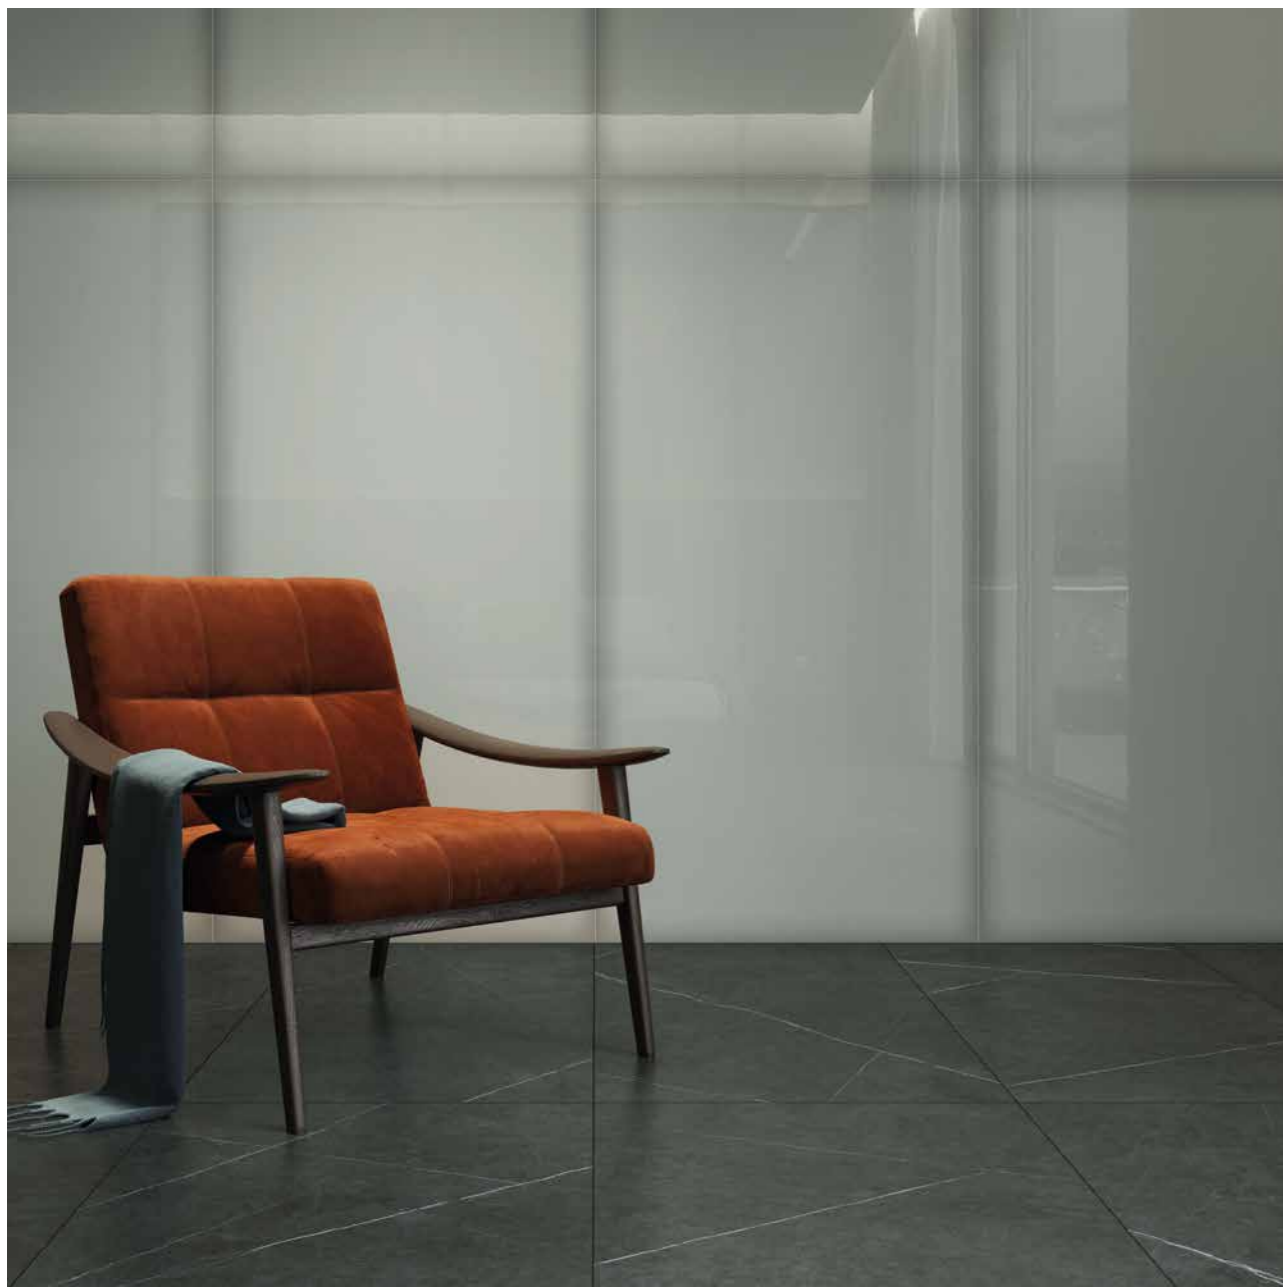

01

02

03

01 Метрополис Империял Блэк 60x120 см • Метрополис Гласс Скай Люкс и Рет. 80x160 см  
Metropolis Imperial Black 60x120 cm • Metropolis Glass Sky Lux e Ret. 80x160 cm

02 Метрополис Гласс Скай Люкс и Рет. 80x160 см  
Metropolis Glass Sky Lux e Ret. 80x160 cm