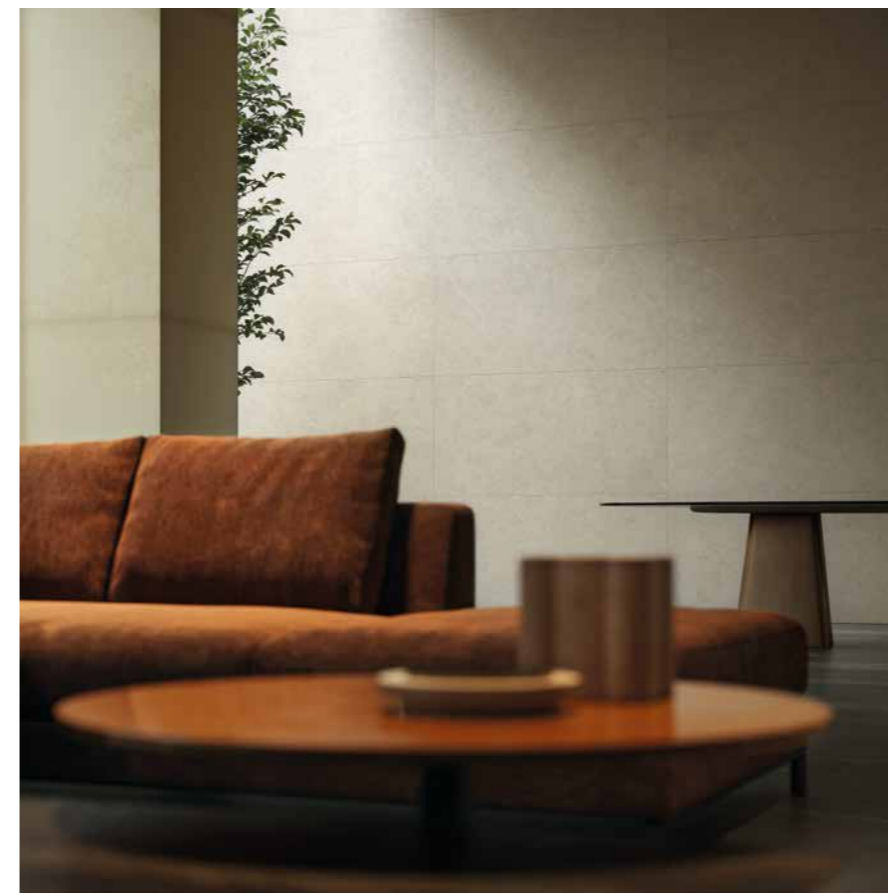

01

02

03

- 01 Метрополис Аркедия Браун 80x160 см • Метрополис Роял Айвори 80x160 см
  Metropolis Arcadia Brown 80x160 cm • Metropolis Royal Ivory 80x160 cm
- 02 Метрополис Роял Айвори 80x160 см
  Metropolis Royal Ivory 80x160 cm
- 03 Метрополис Роял Айвори 80x160 см
  Metropolis Royal Ivory 80x160 cm