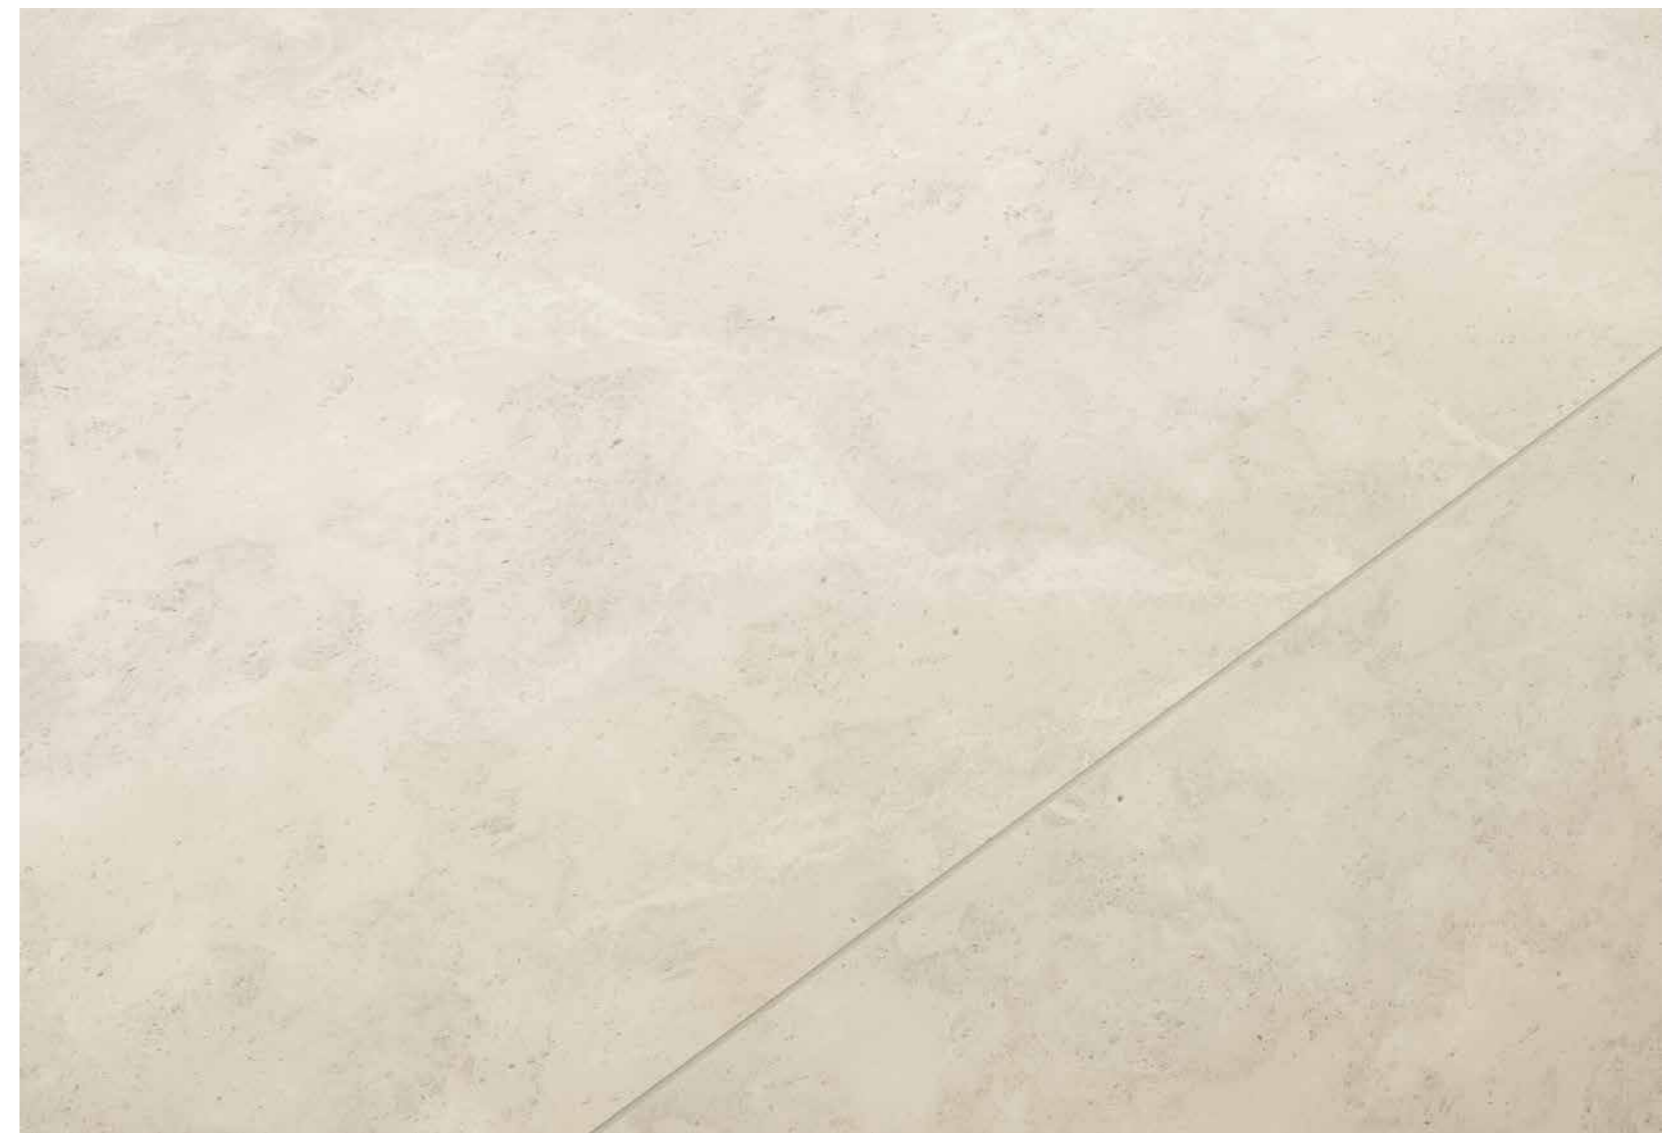

02

01 Метрополис Роял Айвори 80x160 см
Metropolis Royal Ivory 80x160 cm

02 Метрополис Роял Айвори 80x160 см
Metropolis Royal Ivory 80x160 cm

03 Метрополис Роял Айвори 80x160 см
Metropolis Royal Ivory 80x160 cm