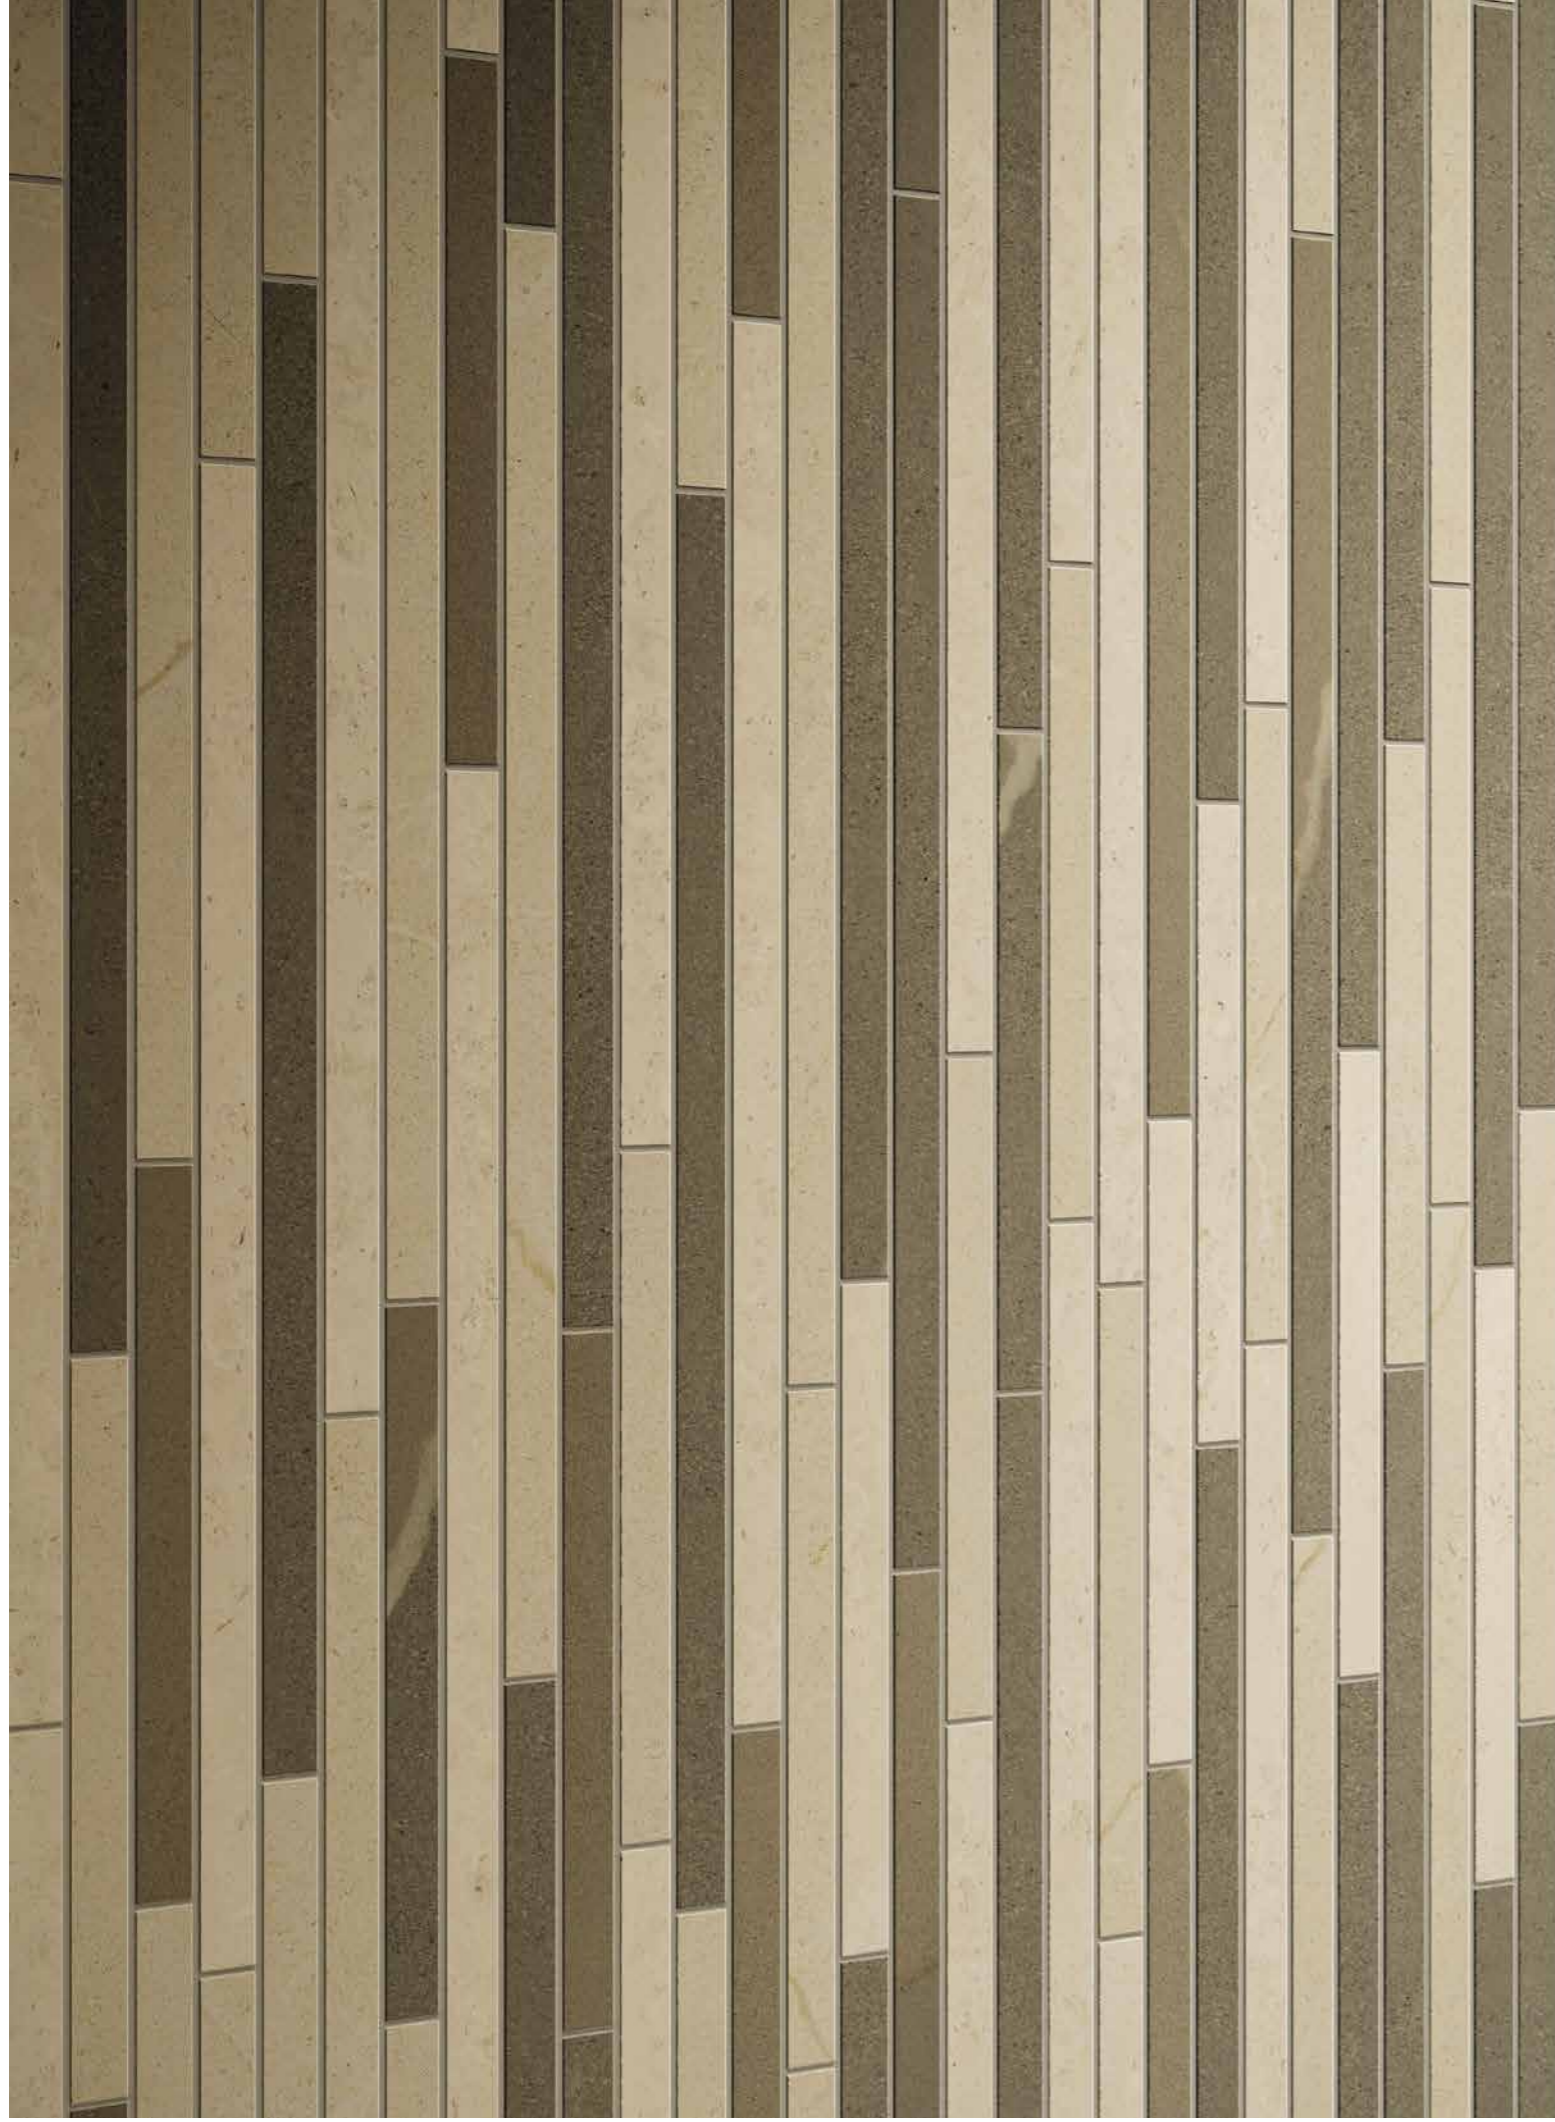

01

02

01 Метрополис Стрип Ворм 26x75 см
Metropolis Strip Warm 26x75 cm

02 Метрополис Дезерт Беж 60x120 см • Метрополис Стрип Ворм 26x75 см
Metropolis Desert Beige 60x120 cm • Metropolis Strip Warm 26x75 cm