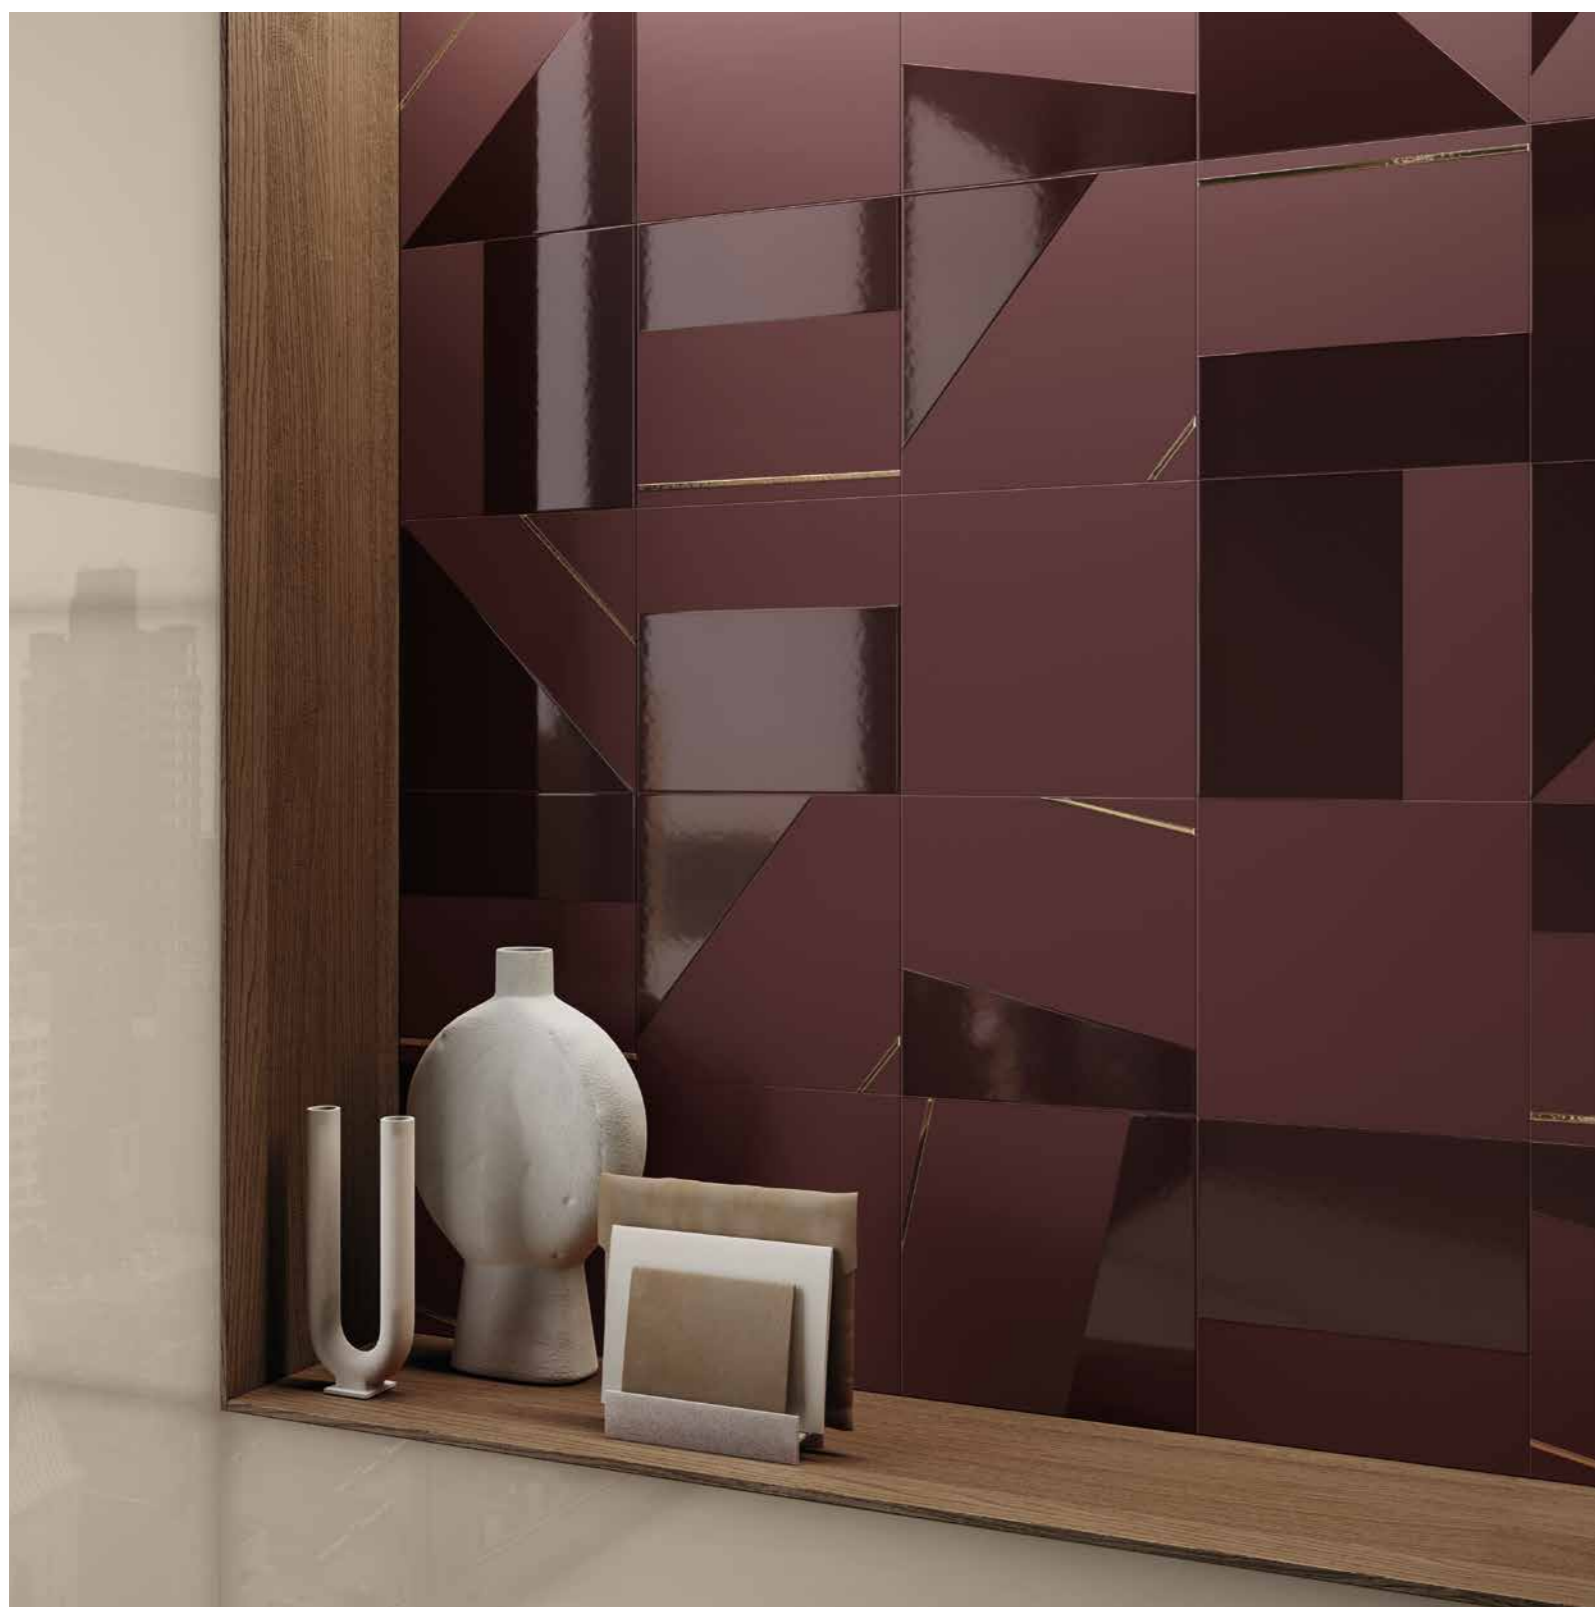

Метрополис Гласс Паудер Люкс и Рет. 80x160 см • Метрополис Плей Вайн 30x30 см
Metropolis Glass Powder Lux e Ret. 80x160 cm • Metropolis Play Wine 30x30 cm

ПЛЭЙ ВАЙН

PLAY WINE

НАСТЕННЫЙ ДЕКОР ПЛЭЙ ВАЙН В КРАСНО-БОРДОВЫХ ТОНАХ НАПОЛНЯЕТ ПРОСТРАНСТВО ГЛУБОКИМ ЦВЕТОМ И УНИКАЛЬНОЙ ГРАФИКОЙ. ЕГО ЯРКУЮ ВЫРАЗИТЕЛЬНОСТЬ МОЖНО УВИДЕТЬ В ИНТЕРЬЕРЕ ЭТОЙ СТИЛЬНОЙ ДИЗАЙН-СТУДИИ. УКЛАДКА В РАНДОМНОМ ПОРЯДКЕ ПОЗВОЛИТ СОЗДАТЬ НА СТЕНЕ НЕПОВТОРИМЫЙ ГЕОМЕТРИЧЕСКИЙ ОРНАМЕНТ И ПРИДАТЬ ПРОСТРАНСТВУ ДИНАМИЧНОСТИ.

PLAY WINE È UNA FORMELLA DALLE TONALITÀ ROSSO BORDEAUX CHE ACCENDE L'AMBIENTE DI COLORE ED ESPRESSIVITÀ COME NELLO STUDIO DI DESIGN IN FOTO. LA POSA È RIGOROSAMENTE RANDOM PER CREARE GEOMETRIE INEDITE E OFFRIRE IL MASSIMO DELLA DINAMICITÀ ALLA PARETE.

PLAY WINE TILES WITH A BURGUNDY RED TONE LIGHT UP THE ROOM WITH COLOUR AND EXPRESSIVENESS, LIKE IN THE DESIGN STUDIO SHOWN IN THE PHOTO. INSTALLATION IS STRICTLY RANDOM SO AS TO CREATE NEW GEOMETRIES AND GIVE MAXIMUM DYNAMISM TO THE WALL.