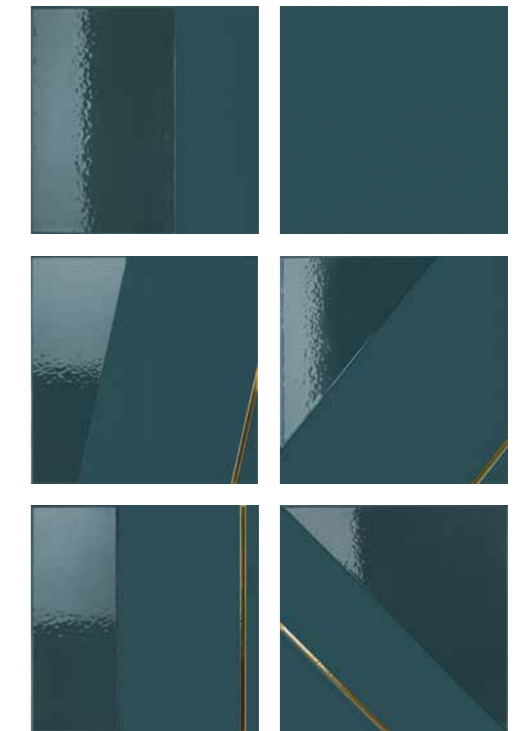

METROPOLIS

Плэй Вайн / Play Wine

30x30 см

Плэй Петрол / Play Petrol

30x30 см

Плэй Деним / Play Denim

30x30 см

ВНИМАНИЕ