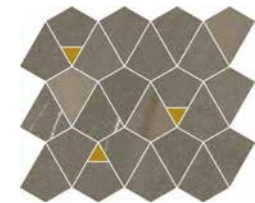

METROPOLIS

Калакатта Мозаика Элегант /  
Calacatta Mosaico Elegant /

32,5x36,1 см ▲ •

Роял Мозаика Элегант /  
Royal Mosaico Elegant /

32,5x36,1 см ▲ •

Аркадия Мозаика Вертекс /  
Arcadia Mosaico Vertex /

25,8x30 см ▲ •