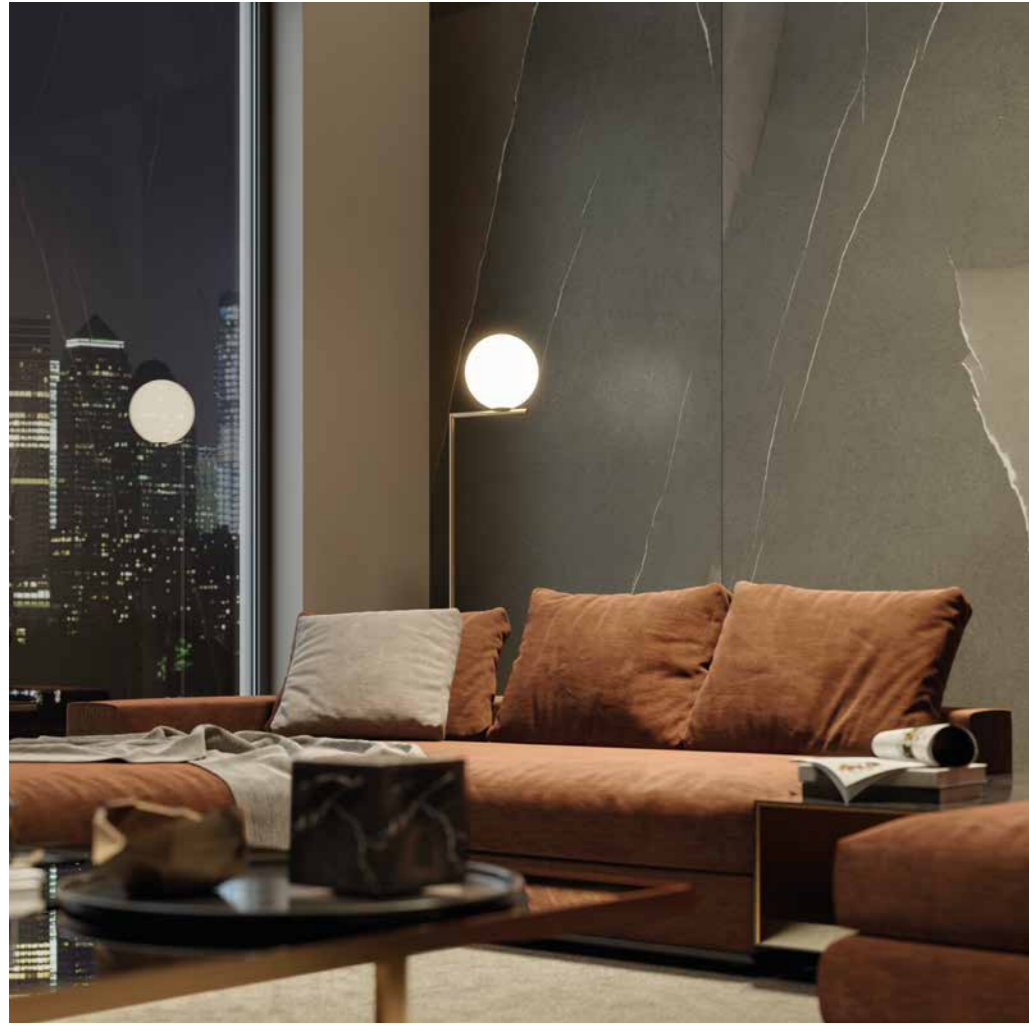

01

- 01 Метрополис Аркадия Браун 120x278 см
  Metropolis Arcadia Brown 120x278 cm
- 02 Метрополис Аркадия Браун 80x160 см
  Metropolis Arcadia Brown 80x160 cm
- 03 Метрополис Аркадия Браун 80x160 см
  Metropolis Arcadia Brown 80x160 cm