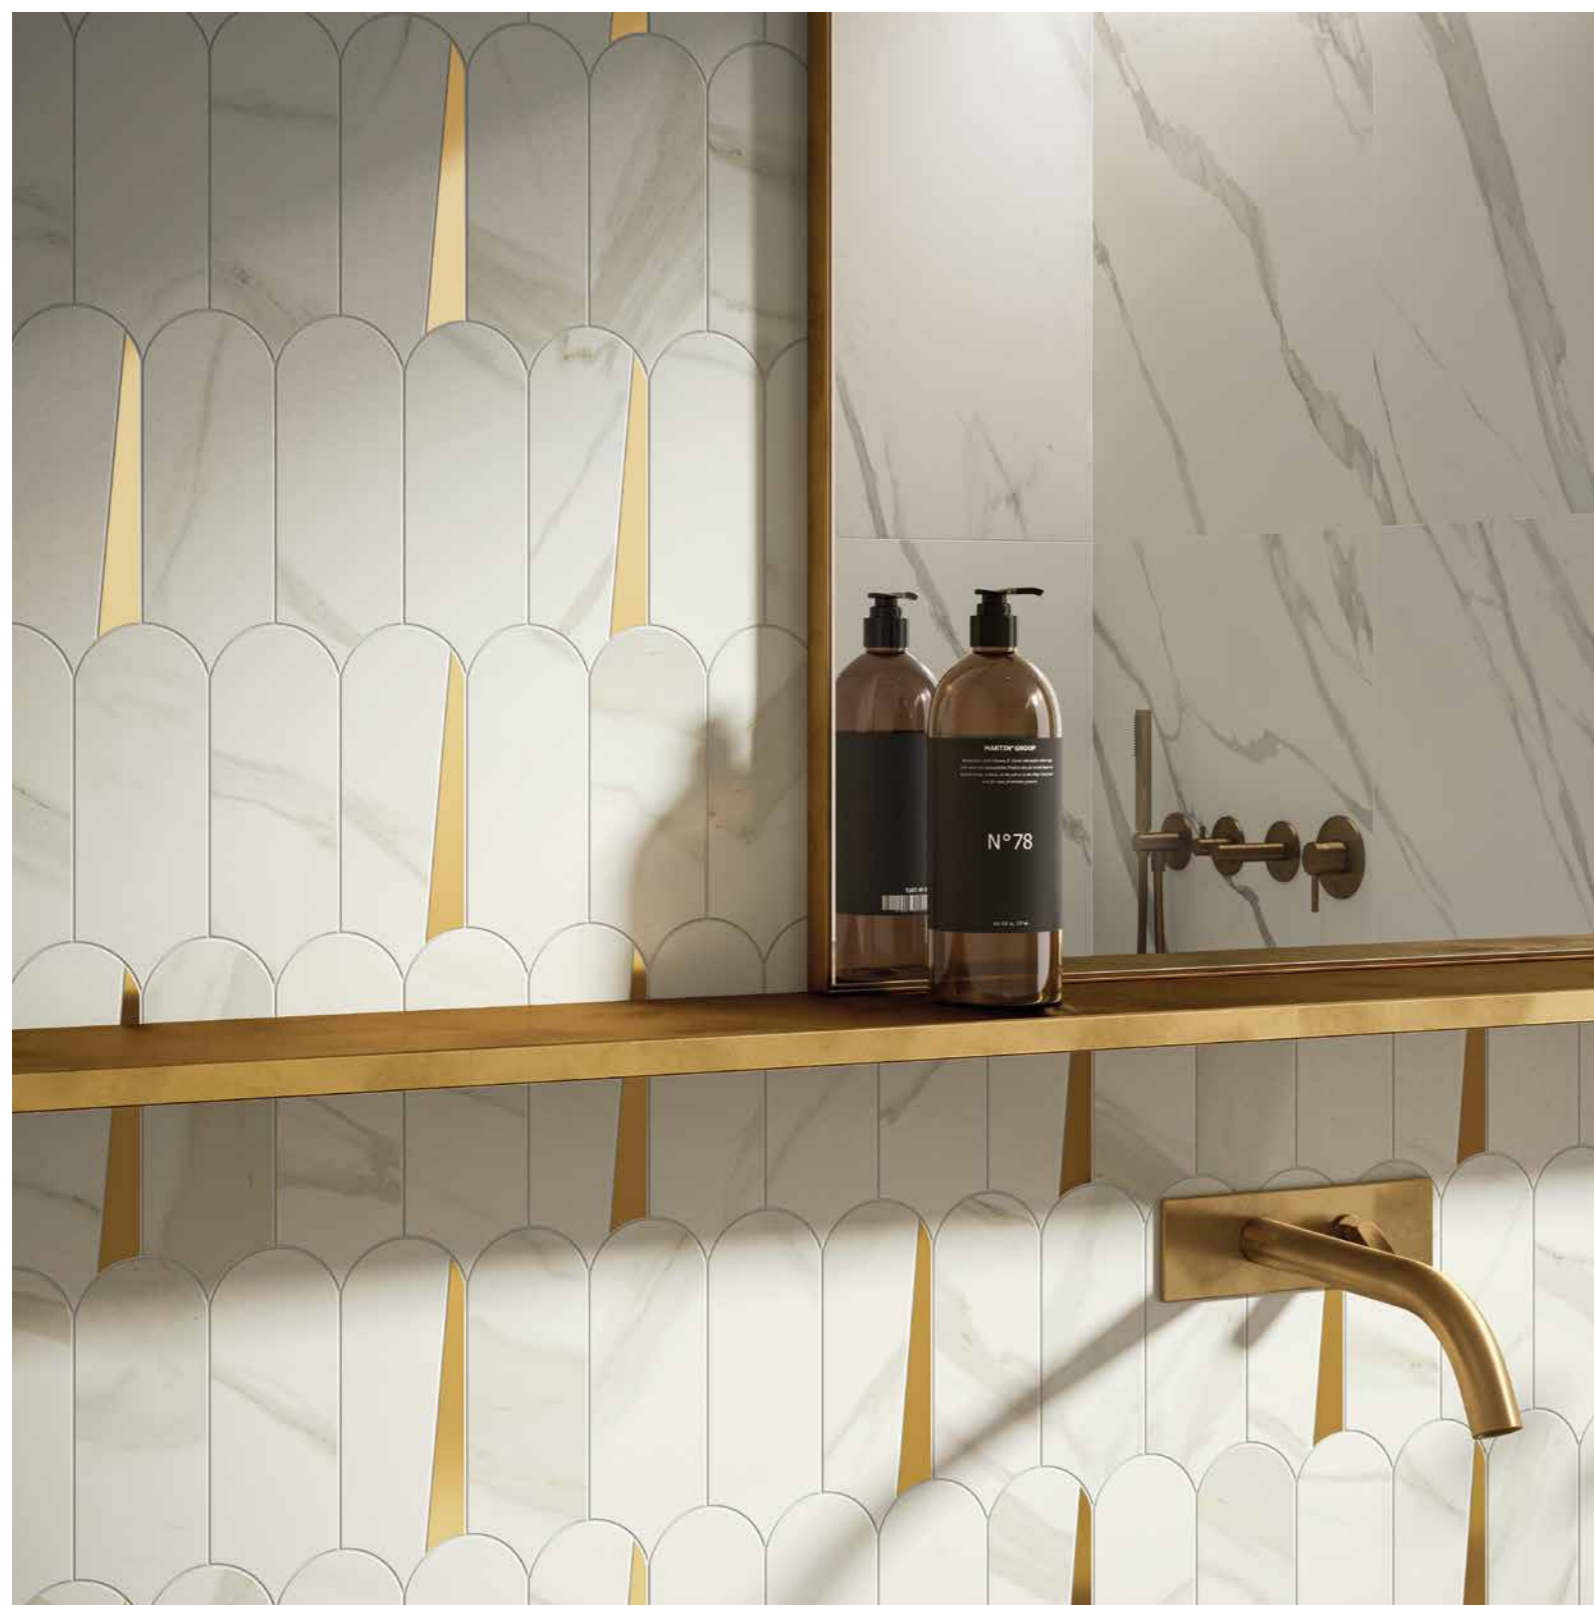

Метрополис Калакатта Мозаика Элегант 32,5x36,1 см
Metropolis Calacatta Mosaico Elegant 32,5x36,1 cm

МОЗАИКА ЭЛЕГАНТ

MOSAICO ELEGANT

ЭЛЕГАНТ – ОДИН ИЗ НОВЕЙШИХ НАСТЕННЫХ ДЕКОРОВ ОТ ITALON. МОЗАИКА ИЗ КЕРАМОГРАНИТА ОРИГИНАЛЬНОЙ АРОЧНОЙ ФОРМЫ С ИЗЫСКАННЫМИ ЗОЛОТЫМИ ВСТАВКАМИ ПРИДАЁТ ИНТЕРЬЕРУ ВАННОЙ КОМНАТЫ СОВРЕМЕННЫЙ И ЭЛЕГАНТНЫЙ ВИД. ДЕКОР ПРЕДСТАВЛЕН В ДВУХ ЦВЕТОВЫХ РЕШЕНИЯХ: КАЛАКАТТА ГОЛД И РОЯЛ АЙВОРИ.

ELEGANT È UNO DEGLI ULTIMI DECORI DA RIVESTIMENTO INSERITI NELLA COLLEZIONE ITALON. UN MOSAICO DALLE GEOMETRIE ORIGINALI E CON INSERTI DORATI PER DARE AL BAGNO UN TOCCO DI ELEGANZA CONTEMPORANEA. SI PRESENTA IN DUE CROMIE A SCELTA: CALACATTA GOLD E ROYAL IVORY.

ELEGANT IS ONE OF THE LATEST WALL DECORS ADDED TO THE ITALON COLLECTION. A MOSAIC WITH ORIGINAL GEOMETRIES AND GOLDEN INSERTS TO GIVE THE BATHROOM A TOUCH OF CONTEMPORARY ELEGANCE. IT COMES IN TWO COLOURS: CALACATTA GOLD AND ROYAL IVORY.