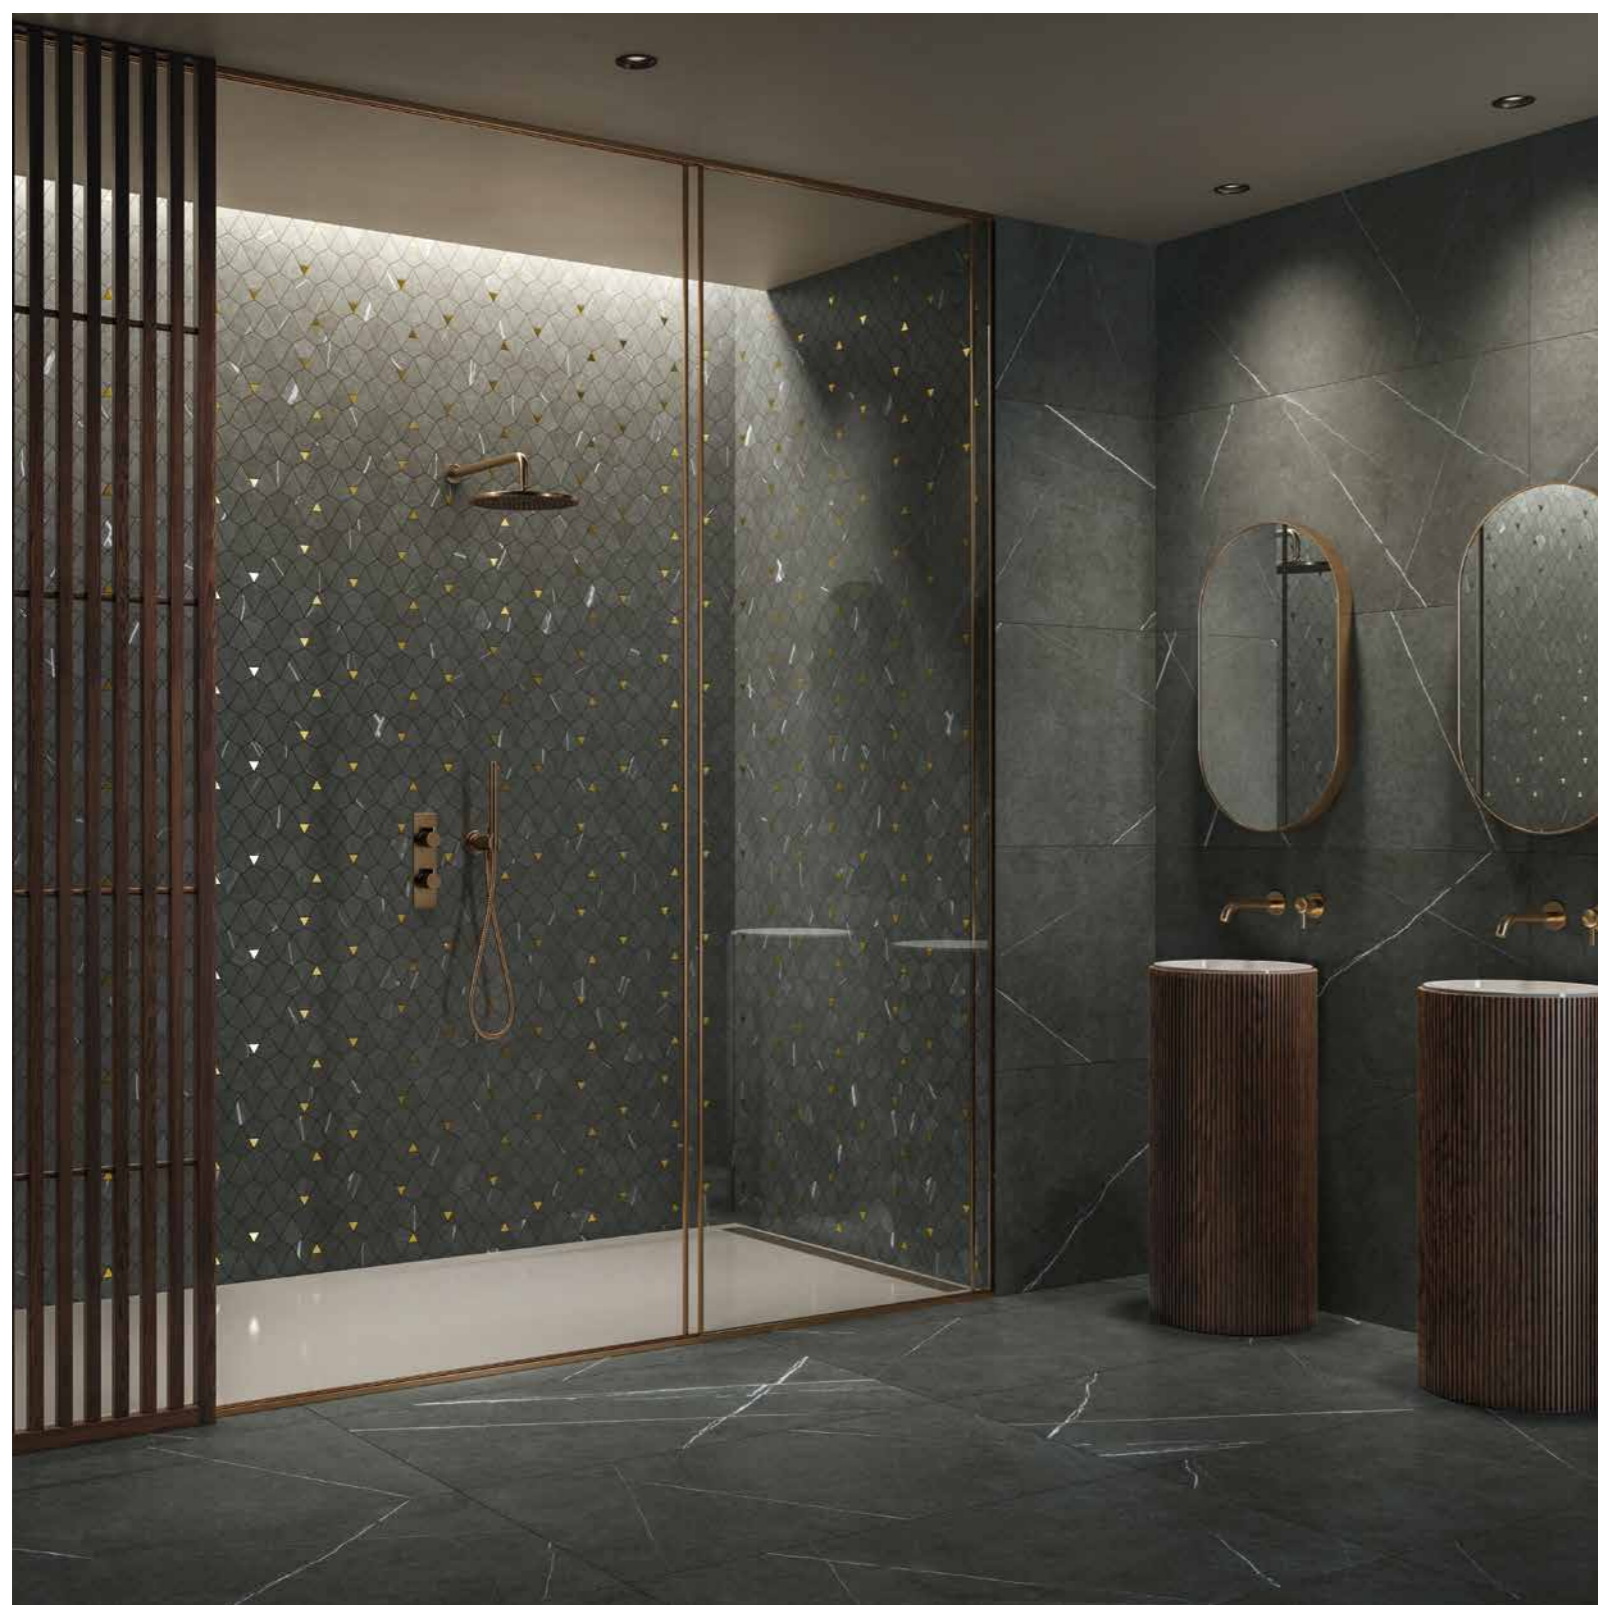

03 Метрополис Гласс Скай Люкс и Рет. 80x160 см  
Metropolis Glass Sky Lux e Ret. 80x160 cm

Метрополис Империял Мозаика Вертекс 25,8x30 см  
Metropolis Imperial Mosaico Vertex 25,8x30 cm

## МОЗАИКА ВЕРТЕКС

MOSAICO VERTEX

ВЕРТЕКС – ЭФФЕКТНЫЙ ДИАЛОГ ЯРКОЙ ГЕОМЕТРИИ И ЗОЛОТЫХ ВСТАВОК, СПОСОБНЫЙ ДОБАВИТЬ РОСКОШИ В ЛЮБОЙ ИНТЕРЬЕР. ДОСТУПНАЯ В ДВУХ ЦВЕТАХ: ИМПЕРИАЛ БЛЭК И АРКАДИА БРАУН, ЭТА МОЗАИКА ИЗ КЕРАМОГРАНИТА БУДЕТ ПРЕВОСХОДНО СМОТРЕТЬСЯ НА СТЕНЕ ЗА РАКОВИНОЙ И ПОМОЖЕТ ВНЕСТИ ЯРКИЙ АКЦЕНТ В ДИЗАЙН ВАННОЙ КОМНАТЫ.

VERTEX È UN GIOCO DI CUSPIDI E INSERTI DORATI DI GRANDE EFFETTO CHE DONANO ALLO SPAZIO UN ASPETTO LUXURY. PERFETTO DA POSIZIONARE DIETRO UN LAVABO O COME SFONDO SCENOGRAFICO IN BAGNO, È DISPONIBILE IN DUE VARIANTI COLORE: IMPERIAL BLACK E ARCADIA BROWN.

VERTEX IS AN IMPRESSIVE PLAY OF CUSPS AND GILDED INSERTS THAT GIVES A LUXURY LOOK TO THE ENVIRONMENT. IDEAL FOR PLACING BEHIND A SINK OR AS A STUNNING BACKGROUND FOR A BATHROOM. AVAILABLE IN TWO COLOUR VARIANTS, IMPERIAL BLACK AND ARCADIA BROWN.