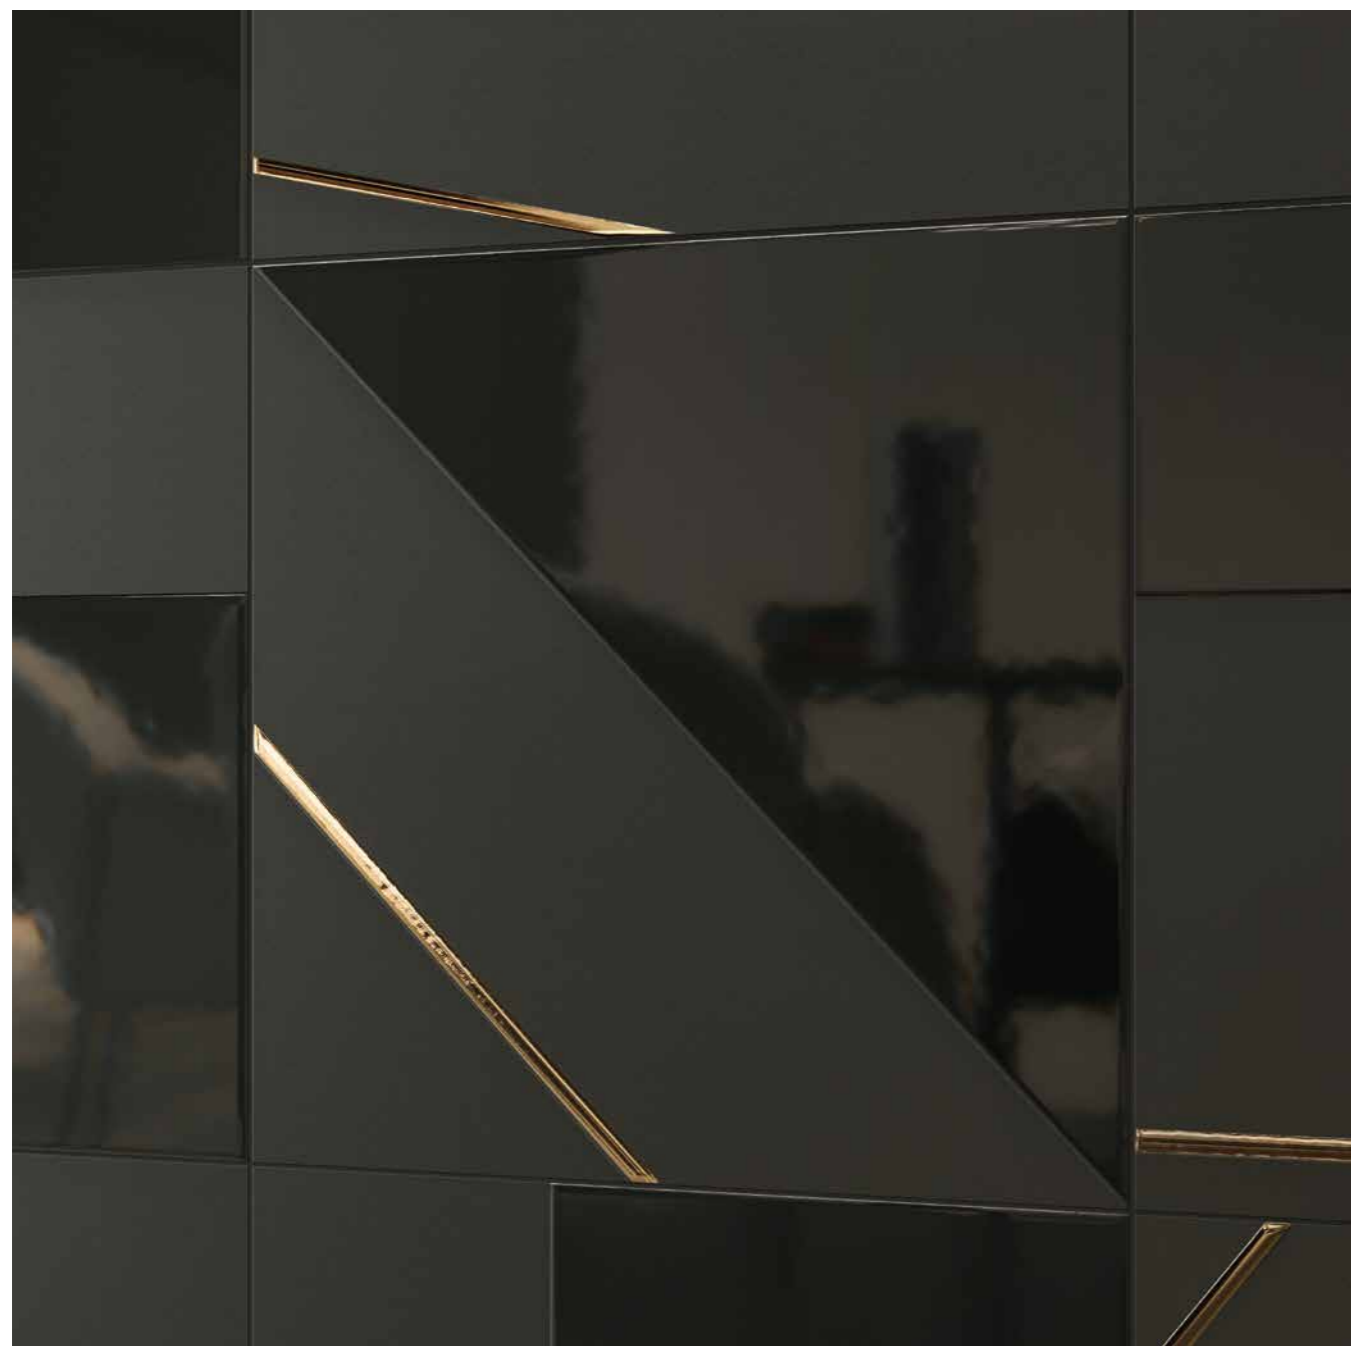

01

01 Метрополис Плей Петрол 30x30 см
Metropolis Play Petrol 30x30 cm

02 Метрополис Аркадия Браун 80x160 см • Метрополис Плей Петрол 30x30 см • Метрополис Гласс Сэнд Локс и Рет. 80x160 см
Metropolis Arcadia Brown 80x160 cm • Metropolis Play Petrol 30x30 cm • Metropolis Glass Sand Lux e Ret. 80x160 cm