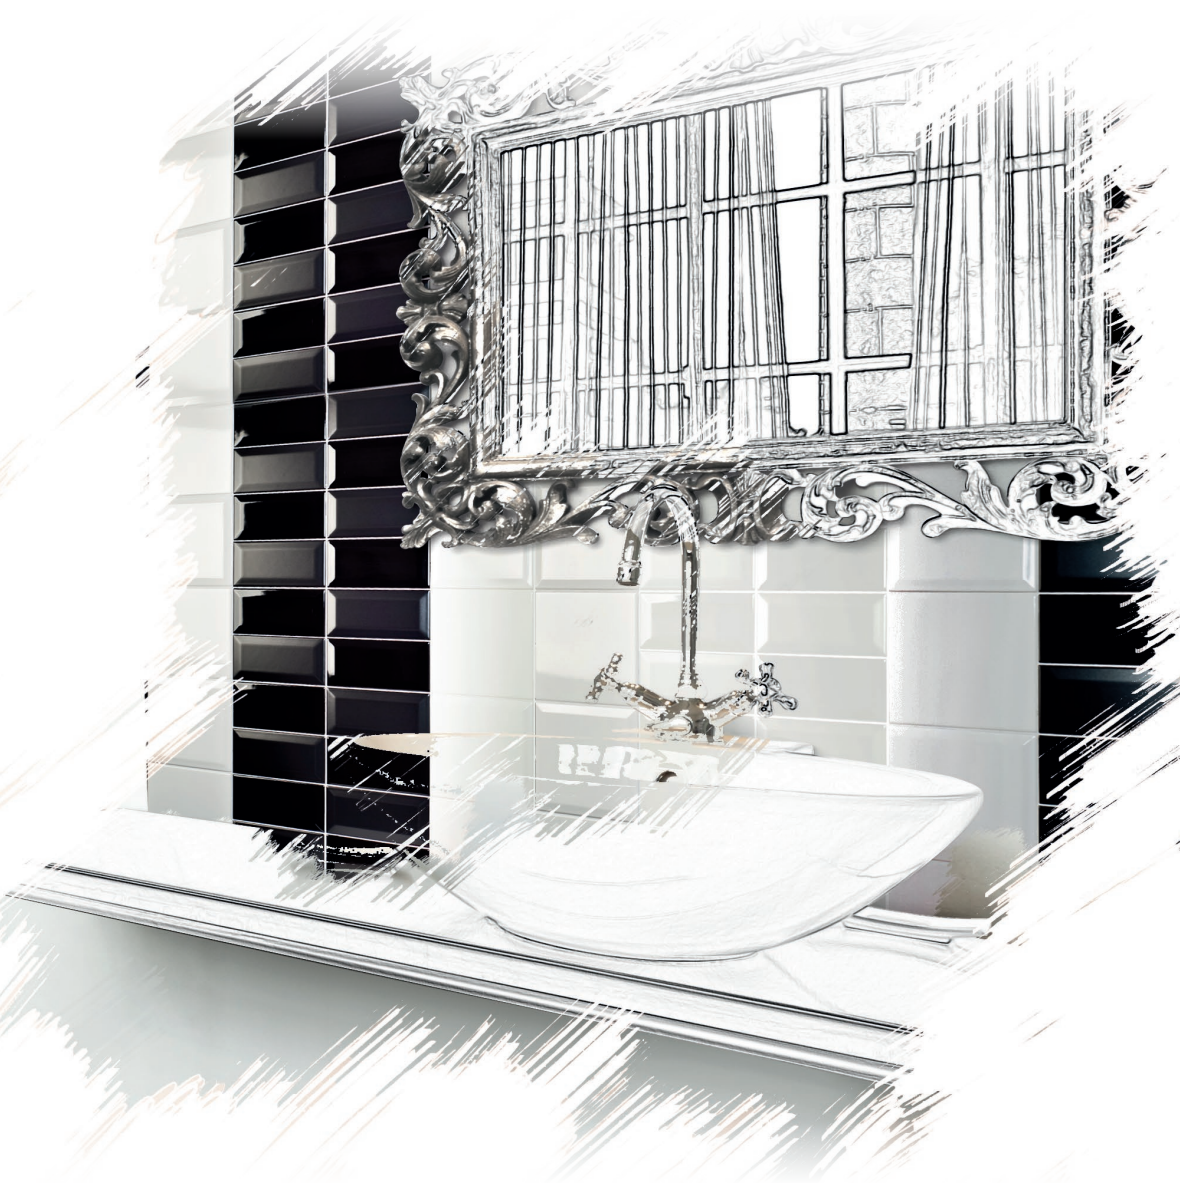

SELF
OO

VIA SAN PIETRO, 60/62 - 41042 FIORANO (MODENA) ITALY
TEL. 0536 259210 - FAX 0536 807449 - WWW.SELFITALY.IT