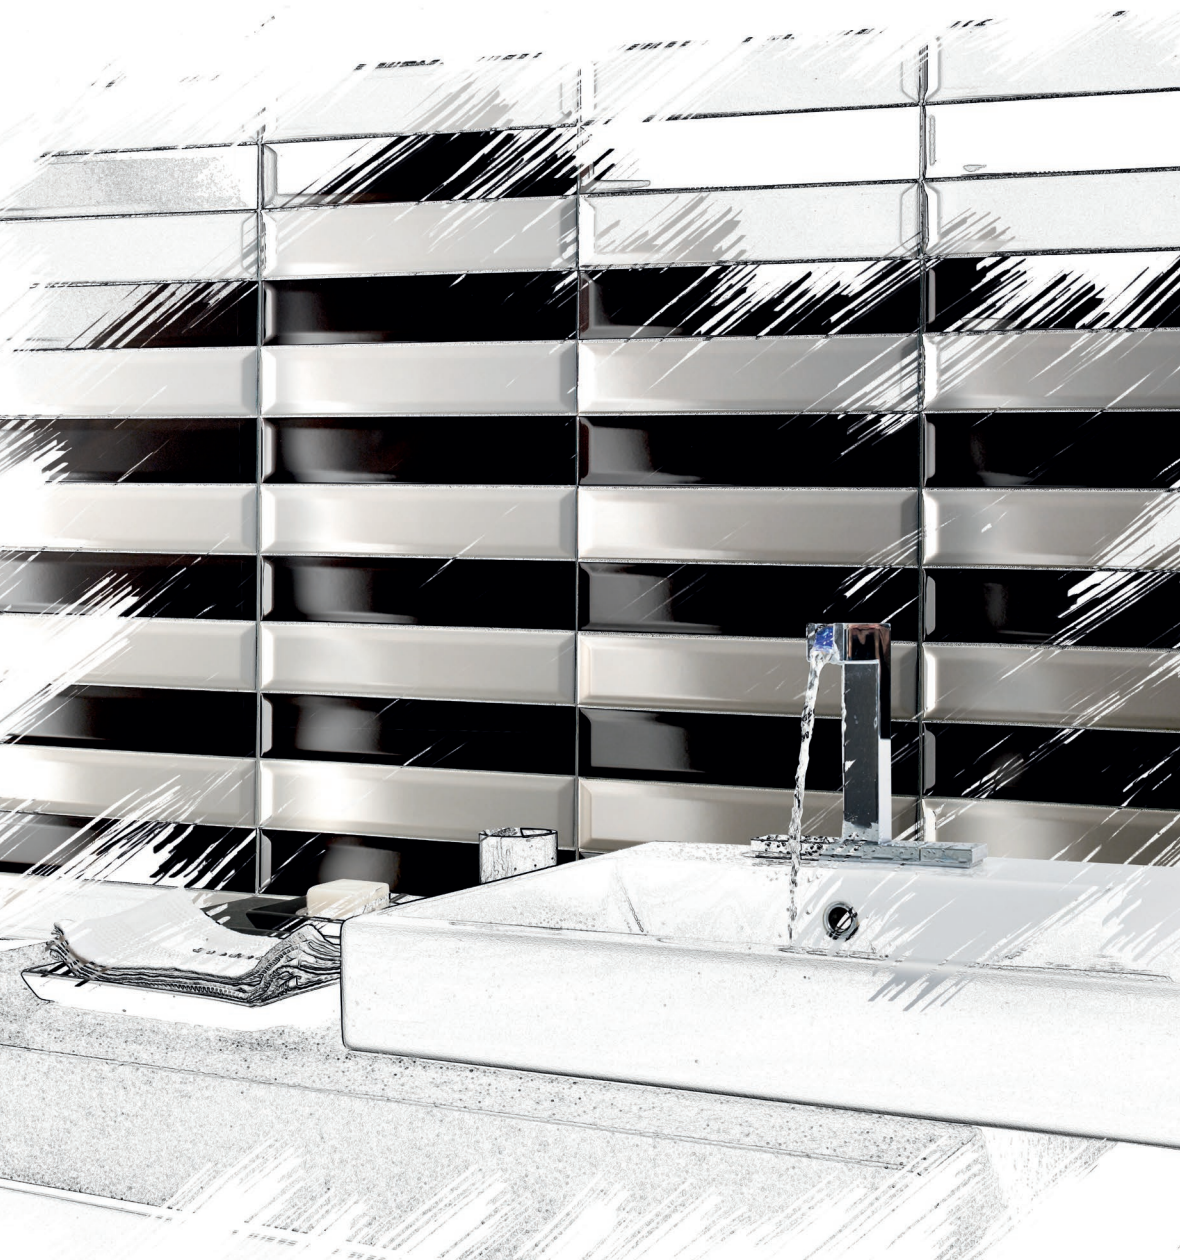

SELF
OOO

VIA SAN PIETRO, 60/62 - 41042 FIORANO (MODENA) ITALY
TEL. 0536 259210 - FAX 0536 807449 - WWW.SELFITALY.IT