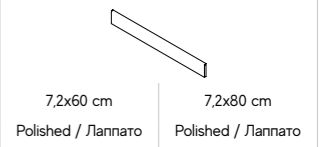

- Symphonix Crystal
  Симфоникс Кристал
- Symphonix Alabaster
  Симфоникс Алабастер
- Symphonix Gold
  Симфоникс Голд
- Symphonix Cashmere
  Симфоникс Кашмир
- Symphonix Rose
  Симфоникс Роуз