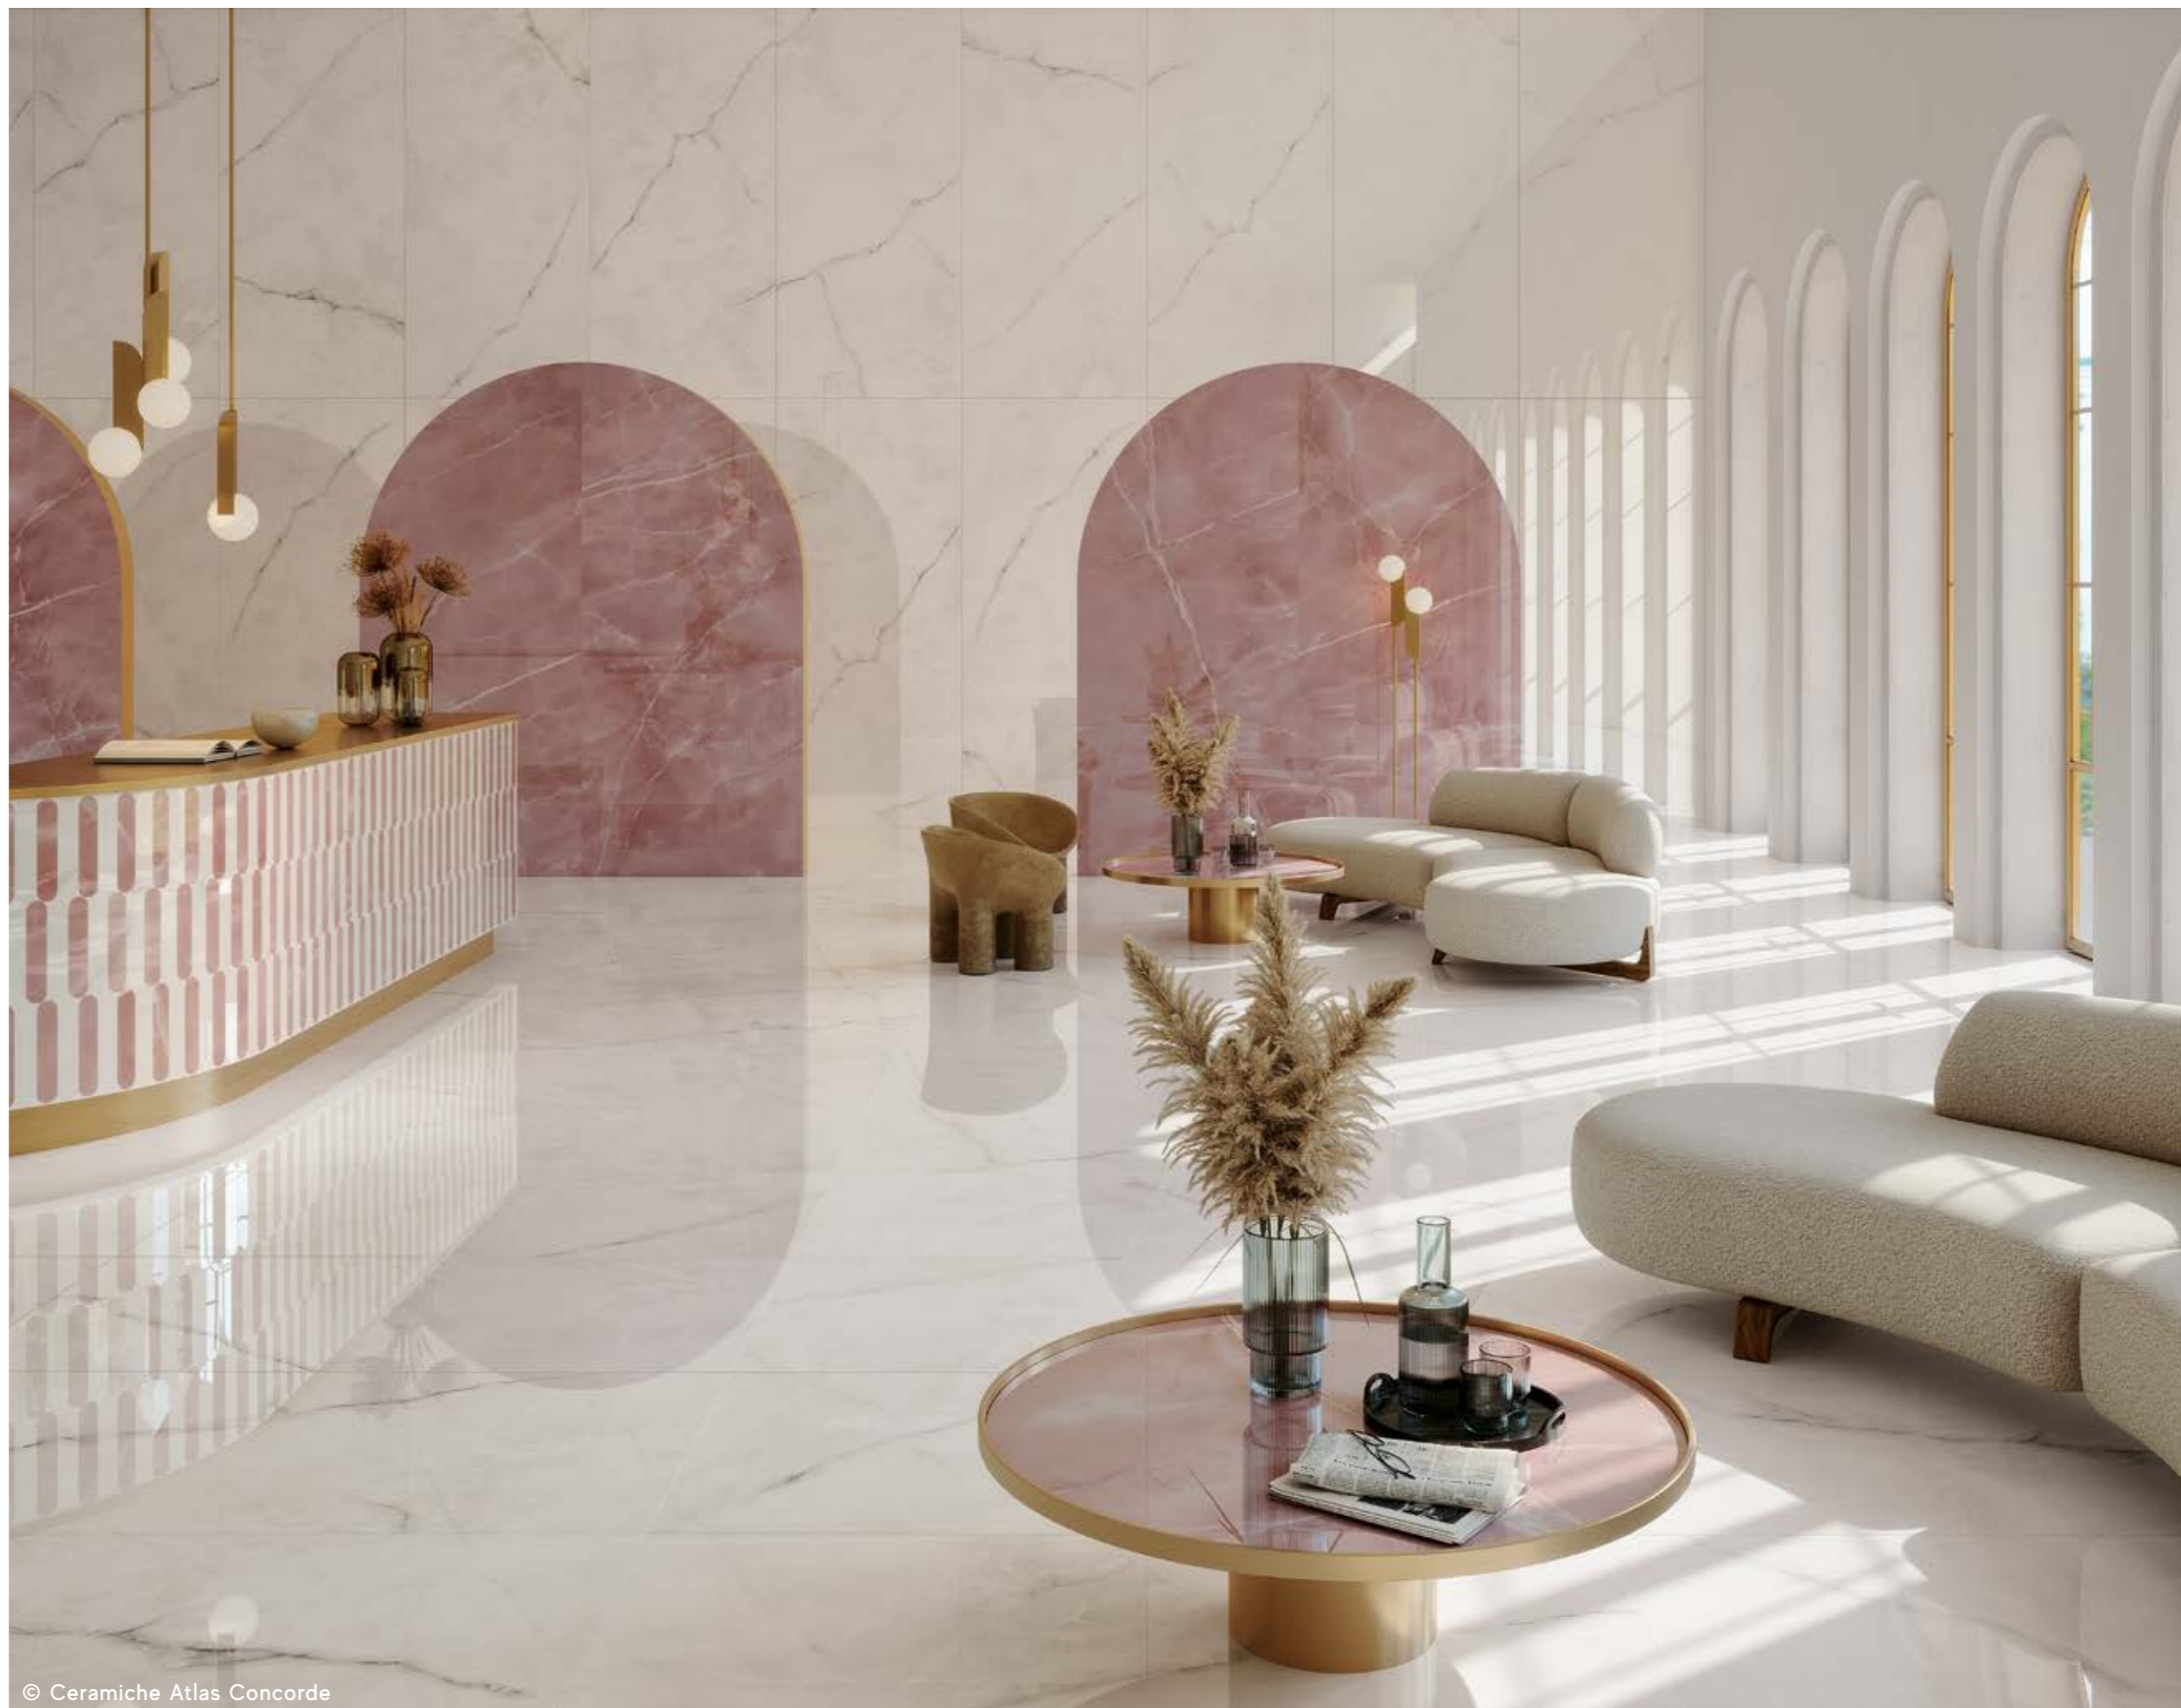

Symphonyx celebrates the ancient nobility of Onyx, a timeless icon of beauty that transcends fashion, with an exclusive collection featuring innovative interactions between precious inclusions that create soft veins and refined transparencies with infinite shifting tones. The collection boasts an elegant palette of colors with great visual intensity including Crystal, Gold, Alabaster and Cashmere, not to mention the bold Rose, with a rich, versatile range of sizes, including 120x278 with a spectacular presence and a polished, reflective, and deep finish that conveys the luminous essence of the original material to create unique works of art. A collection that modernizes the idea of luxury giving it an instinctive and immediate meaning, establishing a harmonious coexistence between ancient and modern that can amplify the esthetic value of contemporary designs.

Symphonyx celebra l'antica nobiltà dell'Onice, icona intramontabile di una bellezza che trascende le mode, con una proposta esclusiva dall'innovativo dialogo tra preziose inclusioni che creano morbide venature e raffinate trasparenze dagli infiniti passaggi di tono. La collezione si presenta in eleganti cromie dalla grande intensità visiva tra cui Crystal, Gold, Alabaster e Cashmere affiancati dall'audace Rose, con una gamma formati ricca e versatile, tra cui il 120x278 dalla maestosa presenza scenica, e una finitura lappata, riflettente e profonda, a restituire l'essenza luminosa della materia di ispirazione per creare opere d'arte uniche. Una collezione che rende attuale l'idea di lusso con un'accezione istintiva e immediata, stabilendo un'armonica convivenza tra antico e moderno in grado di amplificare il valore estetico dei contesti di design contemporanei.