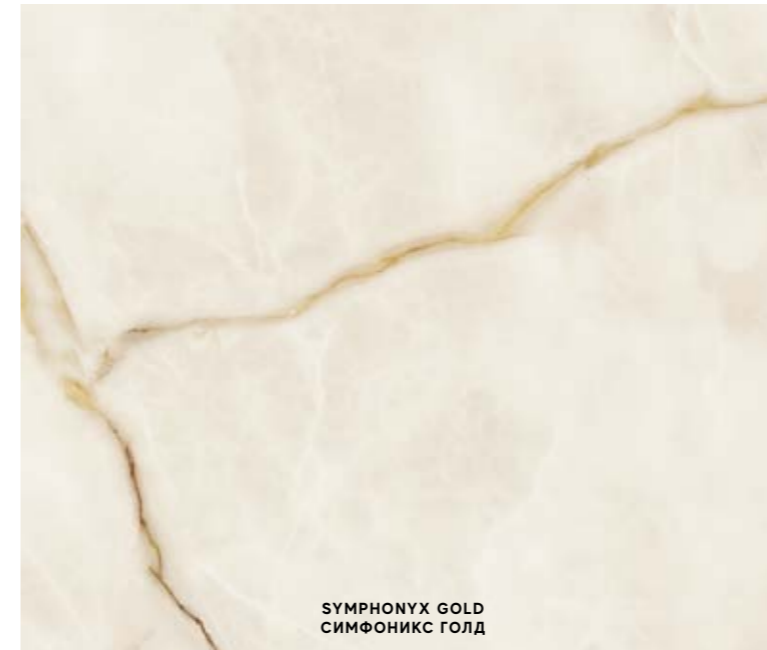

SYMPHONYX CRYSTAL
СИМФОНИКС КРИСТАЛ

SYMPHONYX GOLD
СИМФОНИКС ГОЛД