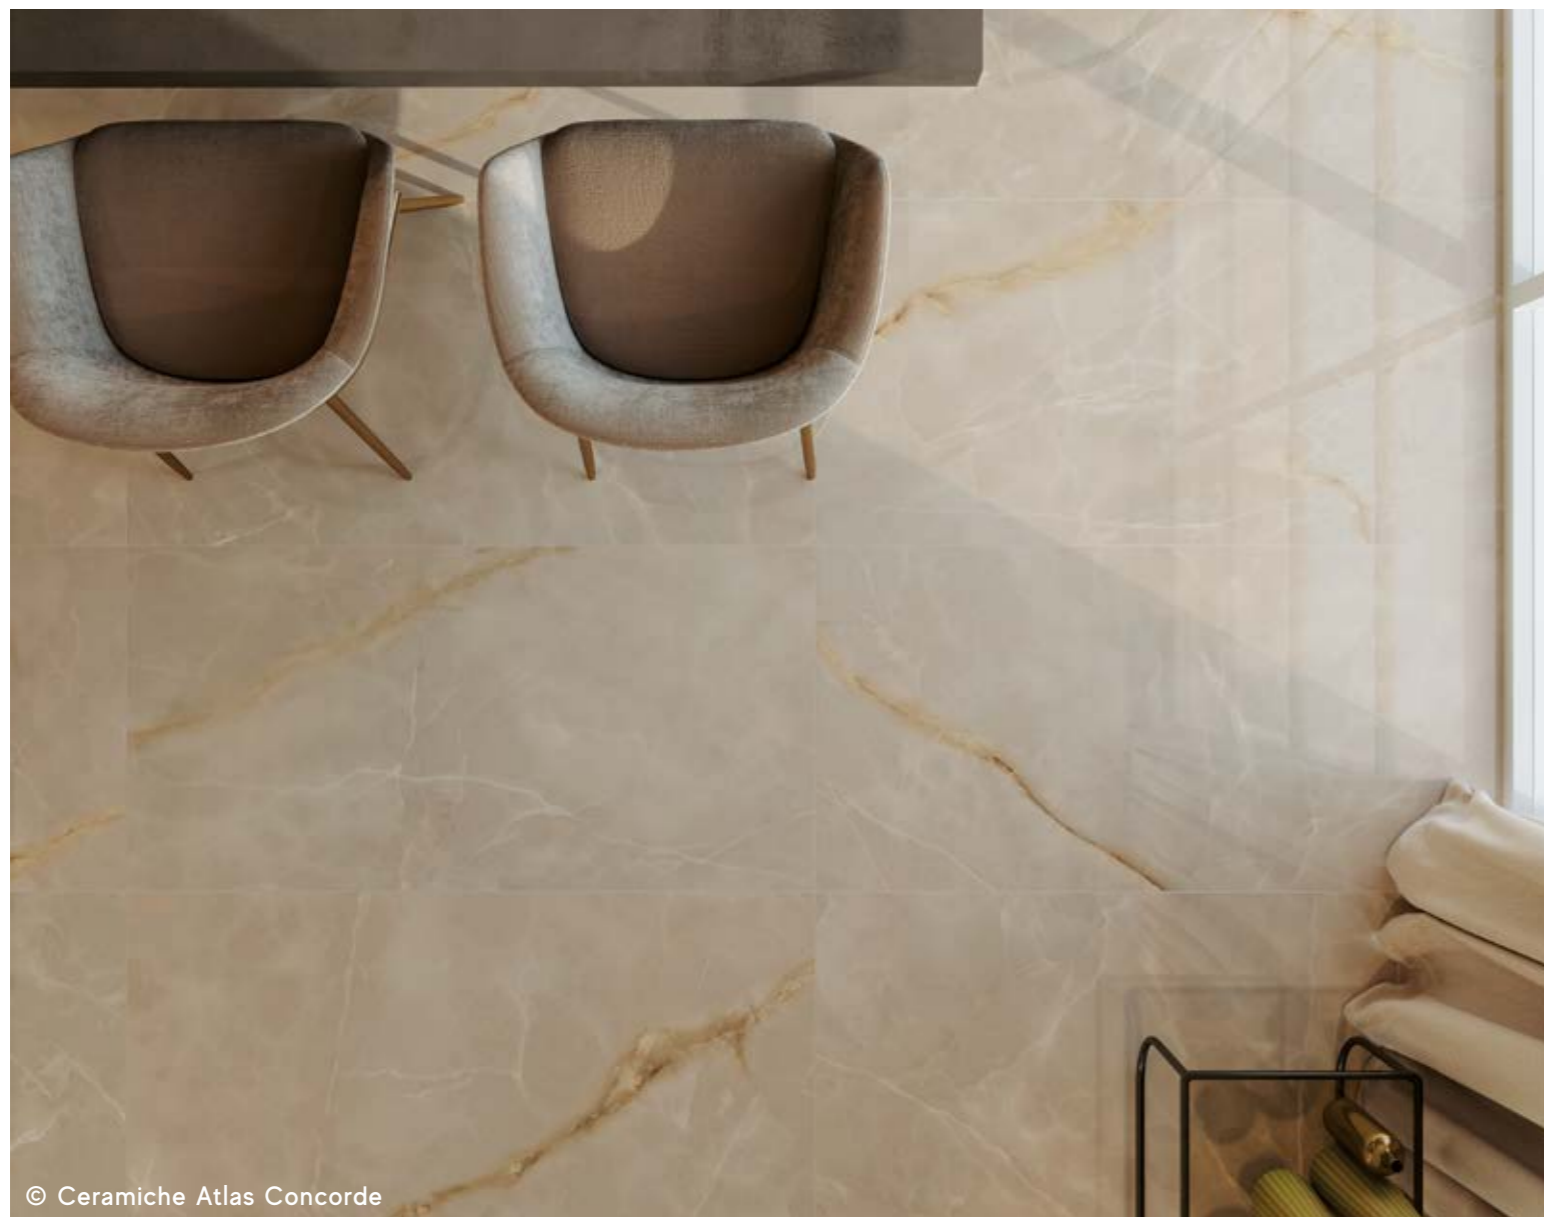

FLOOR
Symphonyx Crystal Polished
Симфоникс Кристал Лаплато
80x80

WALL
Symphonyx Crystal Polished
Симфоникс Кристал Лаплато
120x278

© Ceramiche Atlas Concorde

FLOOR
Symphonyx Cashmere Polished
Симфоникс Кашмир Лаппато
60x120

WALL
Symphonyx Alabaster Polished
Симфоникс Алабастер Лаппато
60x120

FURNISHING
Atlas Plan Boost Pro Taupe
Атлас План Буст Про Таупэ