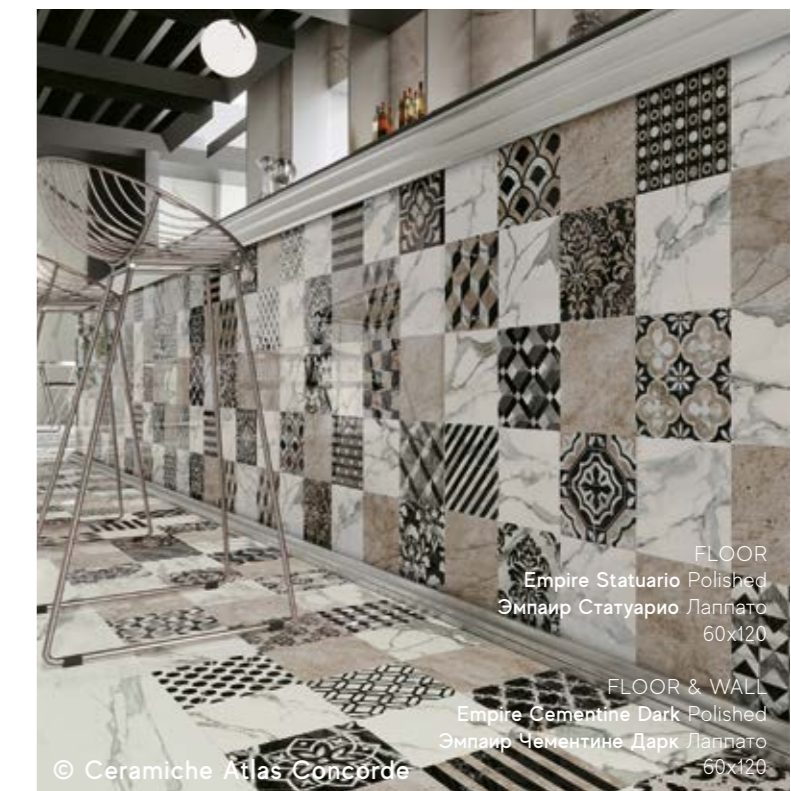

FLOOR & WALL
Empire Cementine Dark Polished
Эмпаир Цементине Дарк Лаппато
60x120

Marble&Stone Look

Battiscora / Плинтус

Scalino / Ступень

Scalino Ang.SX-DX / Угловая Ступень ЛС-ПС

	7,2x60 cm	7,2x80 cm	33x60 cm	33x120 cm	33x80 cm	33x160 cm	33x60 cm	33x120 cm	33x80 cm	33x160 cm
Empire Calacatta Diamond Эмпаир Калакатта Даймонд	•	•	•	•	•	•	•	•	•	•
Empire Statuario Эмпаир Статуарио	•	•	•	•	•	•	•	•	•	•
Empire Arabescato Эмпаир Арабескато	•	•	•	•	•	•	•	•	•	•
Empire Lasa Эмпаир Лаза	•	•	•	•	•	•	•	•	•	•
Empire Silver Root Эмпаир Сильвер Рут	•	•	•	•	•	•	•	•	•	•
Empire Tajmahal Эмпаир Тадж Махал	•	•	•	•	•	•	•	•	•	•
Empire Calacatta Black Эмпаир Калакатта Блэк	•	•	•	•	•	•	•	•	•	•