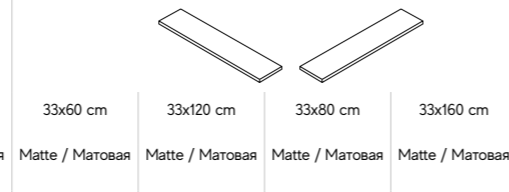

Marble&Stone Look

Battiscora / Плинтус

Scalino / Ступень

Scalino Ang.SX-DX / Угловая Ступень ЛС-ПС

	7,2x60 cm	7,2x80 cm	33x60 cm	33x120 cm	33x80 cm	33x160 cm	33x60 cm	33x120 cm	33x80 cm	33x160 cm
Empire Calacatta Diamond Эмпаир Калакатта Даймонд	•	•	•	•	•	•	•	•	•	•
Empire Statuario Эмпаир Статуарио	•	•	•	•	•	•	•	•	•	•
Empire Arabescato Эмпаир Арабескато	•	•	•	•	•	•	•	•	•	•
Empire Lasa Эмпаир Лаза	•	•	•	•	•	•	•	•	•	•
Empire Silver Root Эмпаир Сильвер Рут	•	•	•	•	•	•	•	•	•	•
Empire Tajmahal Эмпаир Тадж Махал	•	•	•	•	•	•	•	•	•	•
Empire Calacatta Black Эмпаир Калакатта Блэк	•	•	•	•	•	•	•	•	•	•