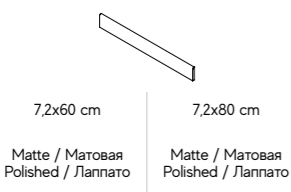

Marble&Stone Look

Battiscora / Плинтус

Scalino / Ступень

Scalino Ang.SX-DX / Угловая Ступень ЛС-ПС

	7,2x60 cm	7,2x80 cm	33x60 cm	33x120 cm	33x80 cm	33x160 cm	33x60 cm	33x120 cm	33x80 cm	33x160 cm
Empire Calacatta Diamond Эмпаир Калакатта Даймонд	•	•	•	•	•	•	•	•	•	•
Empire Statuario Эмпаир Статуарио	•	•	•	•	•	•	•	•	•	•
Empire Arabescato Эмпаир Арабескато	•	•	•	•	•	•	•	•	•	•
Empire Lasa Эмпаир Лаза	•	•	•	•	•	•	•	•	•	•
Empire Silver Root Эмпаир Сильвер Рут	•	•	•	•	•	•	•	•	•	•
Empire Tajmahal Эмпаир Тадж Махал	•	•	•	•	•	•	•	•	•	•
Empire Calacatta Black Эмпаир Калакатта Блэк	•	•	•	•	•	•	•	•	•	•