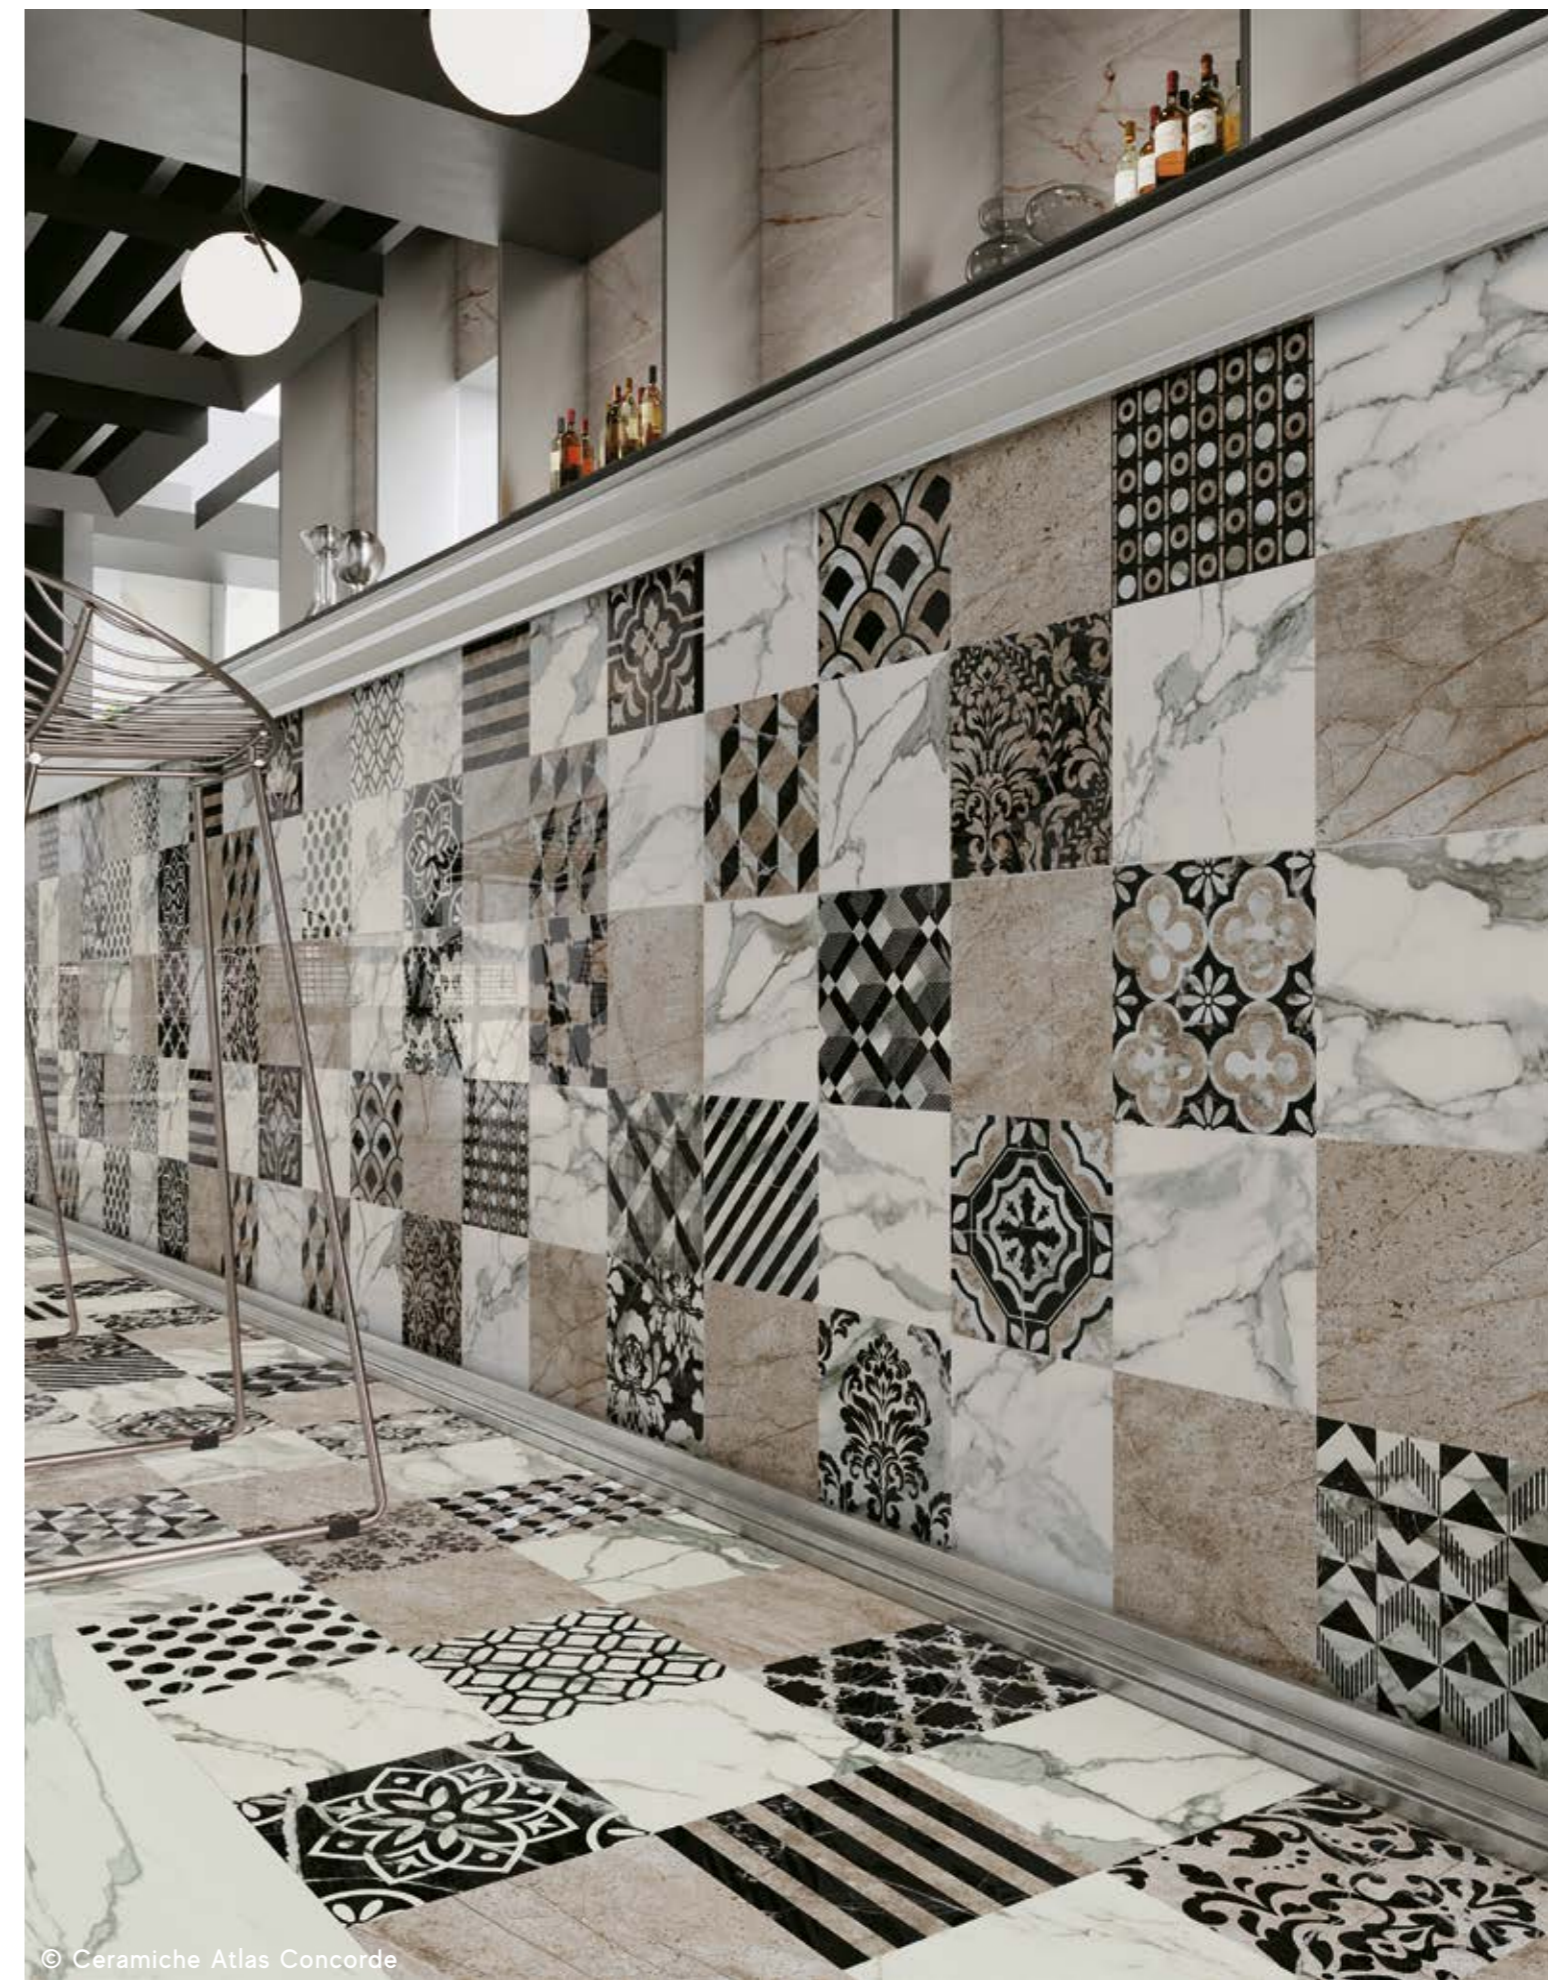

© Ceramiche Atlas Concorde