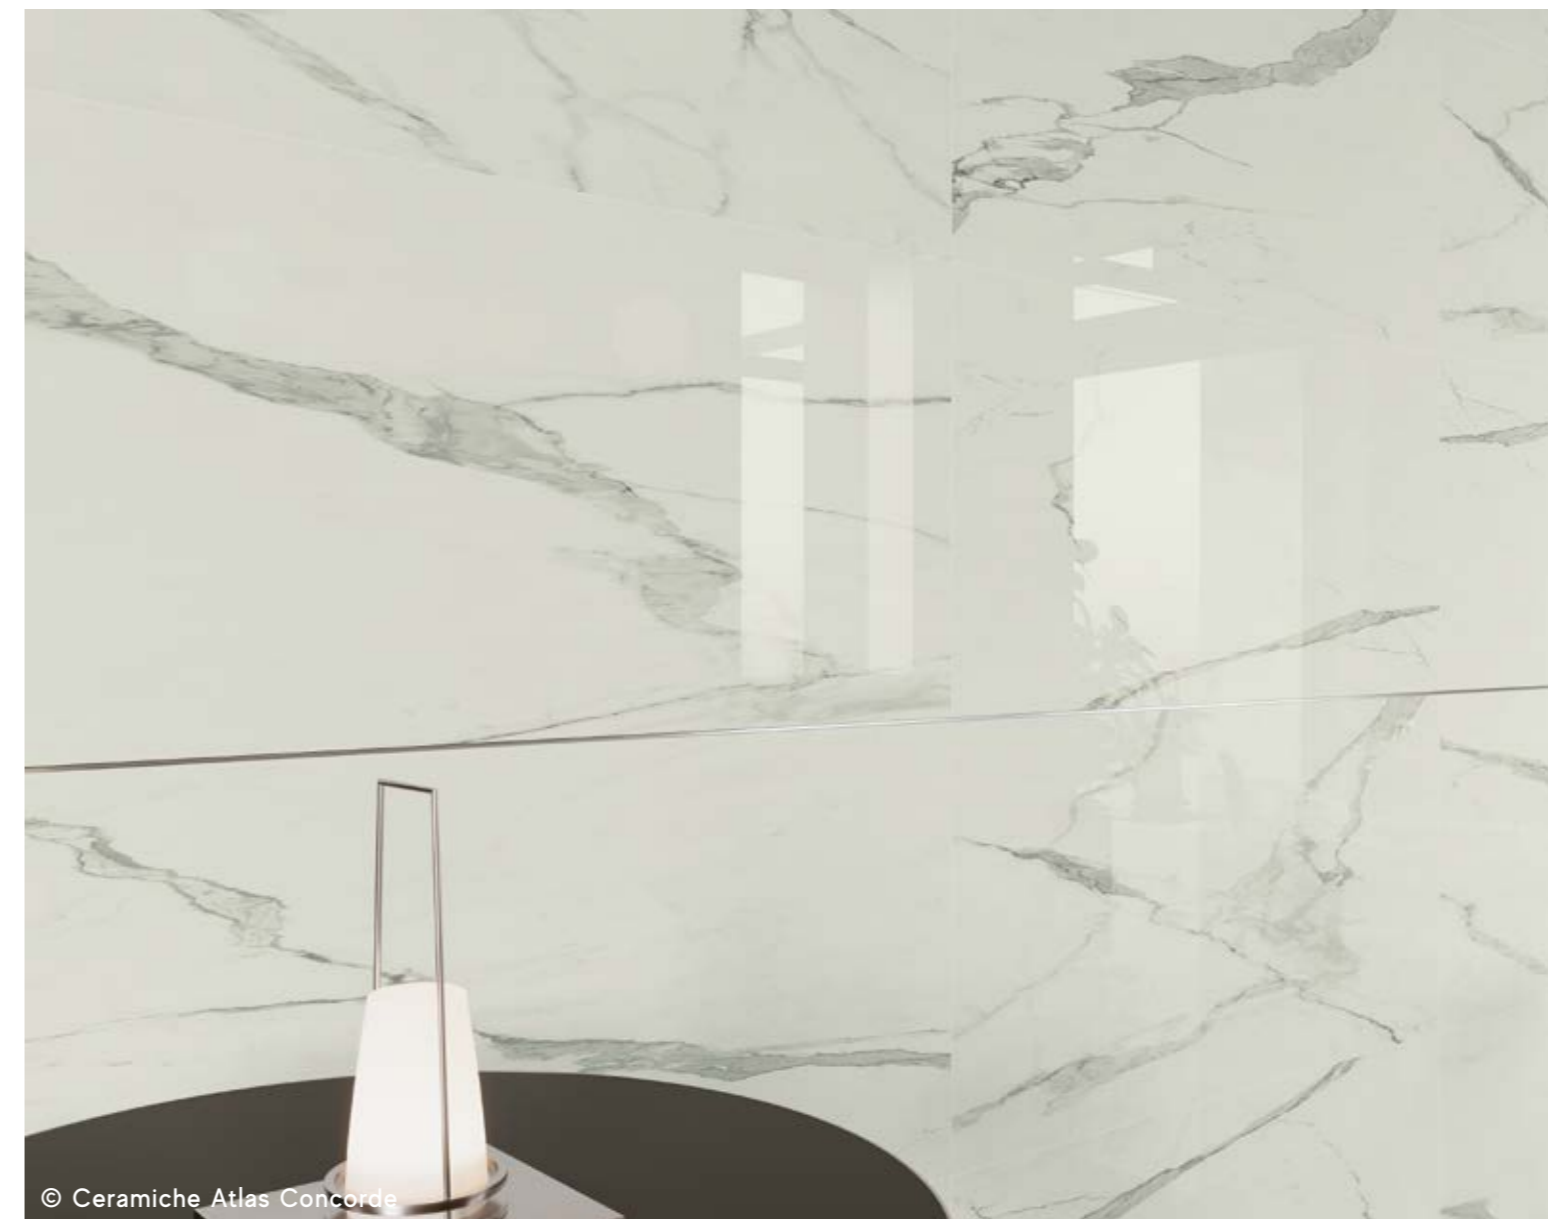

© Ceramiche Atlas Concorde

FLOOR
Empire Statuario Polished
Эмпаир Статуарио Лаппато
60x120

WALL
Empire Cementine Dark Polished
Эмпаир Цементине Дарк Лаппато
60x120

© Ceramiche Atlas Concorde

© Ceramiche Atlas Concorde