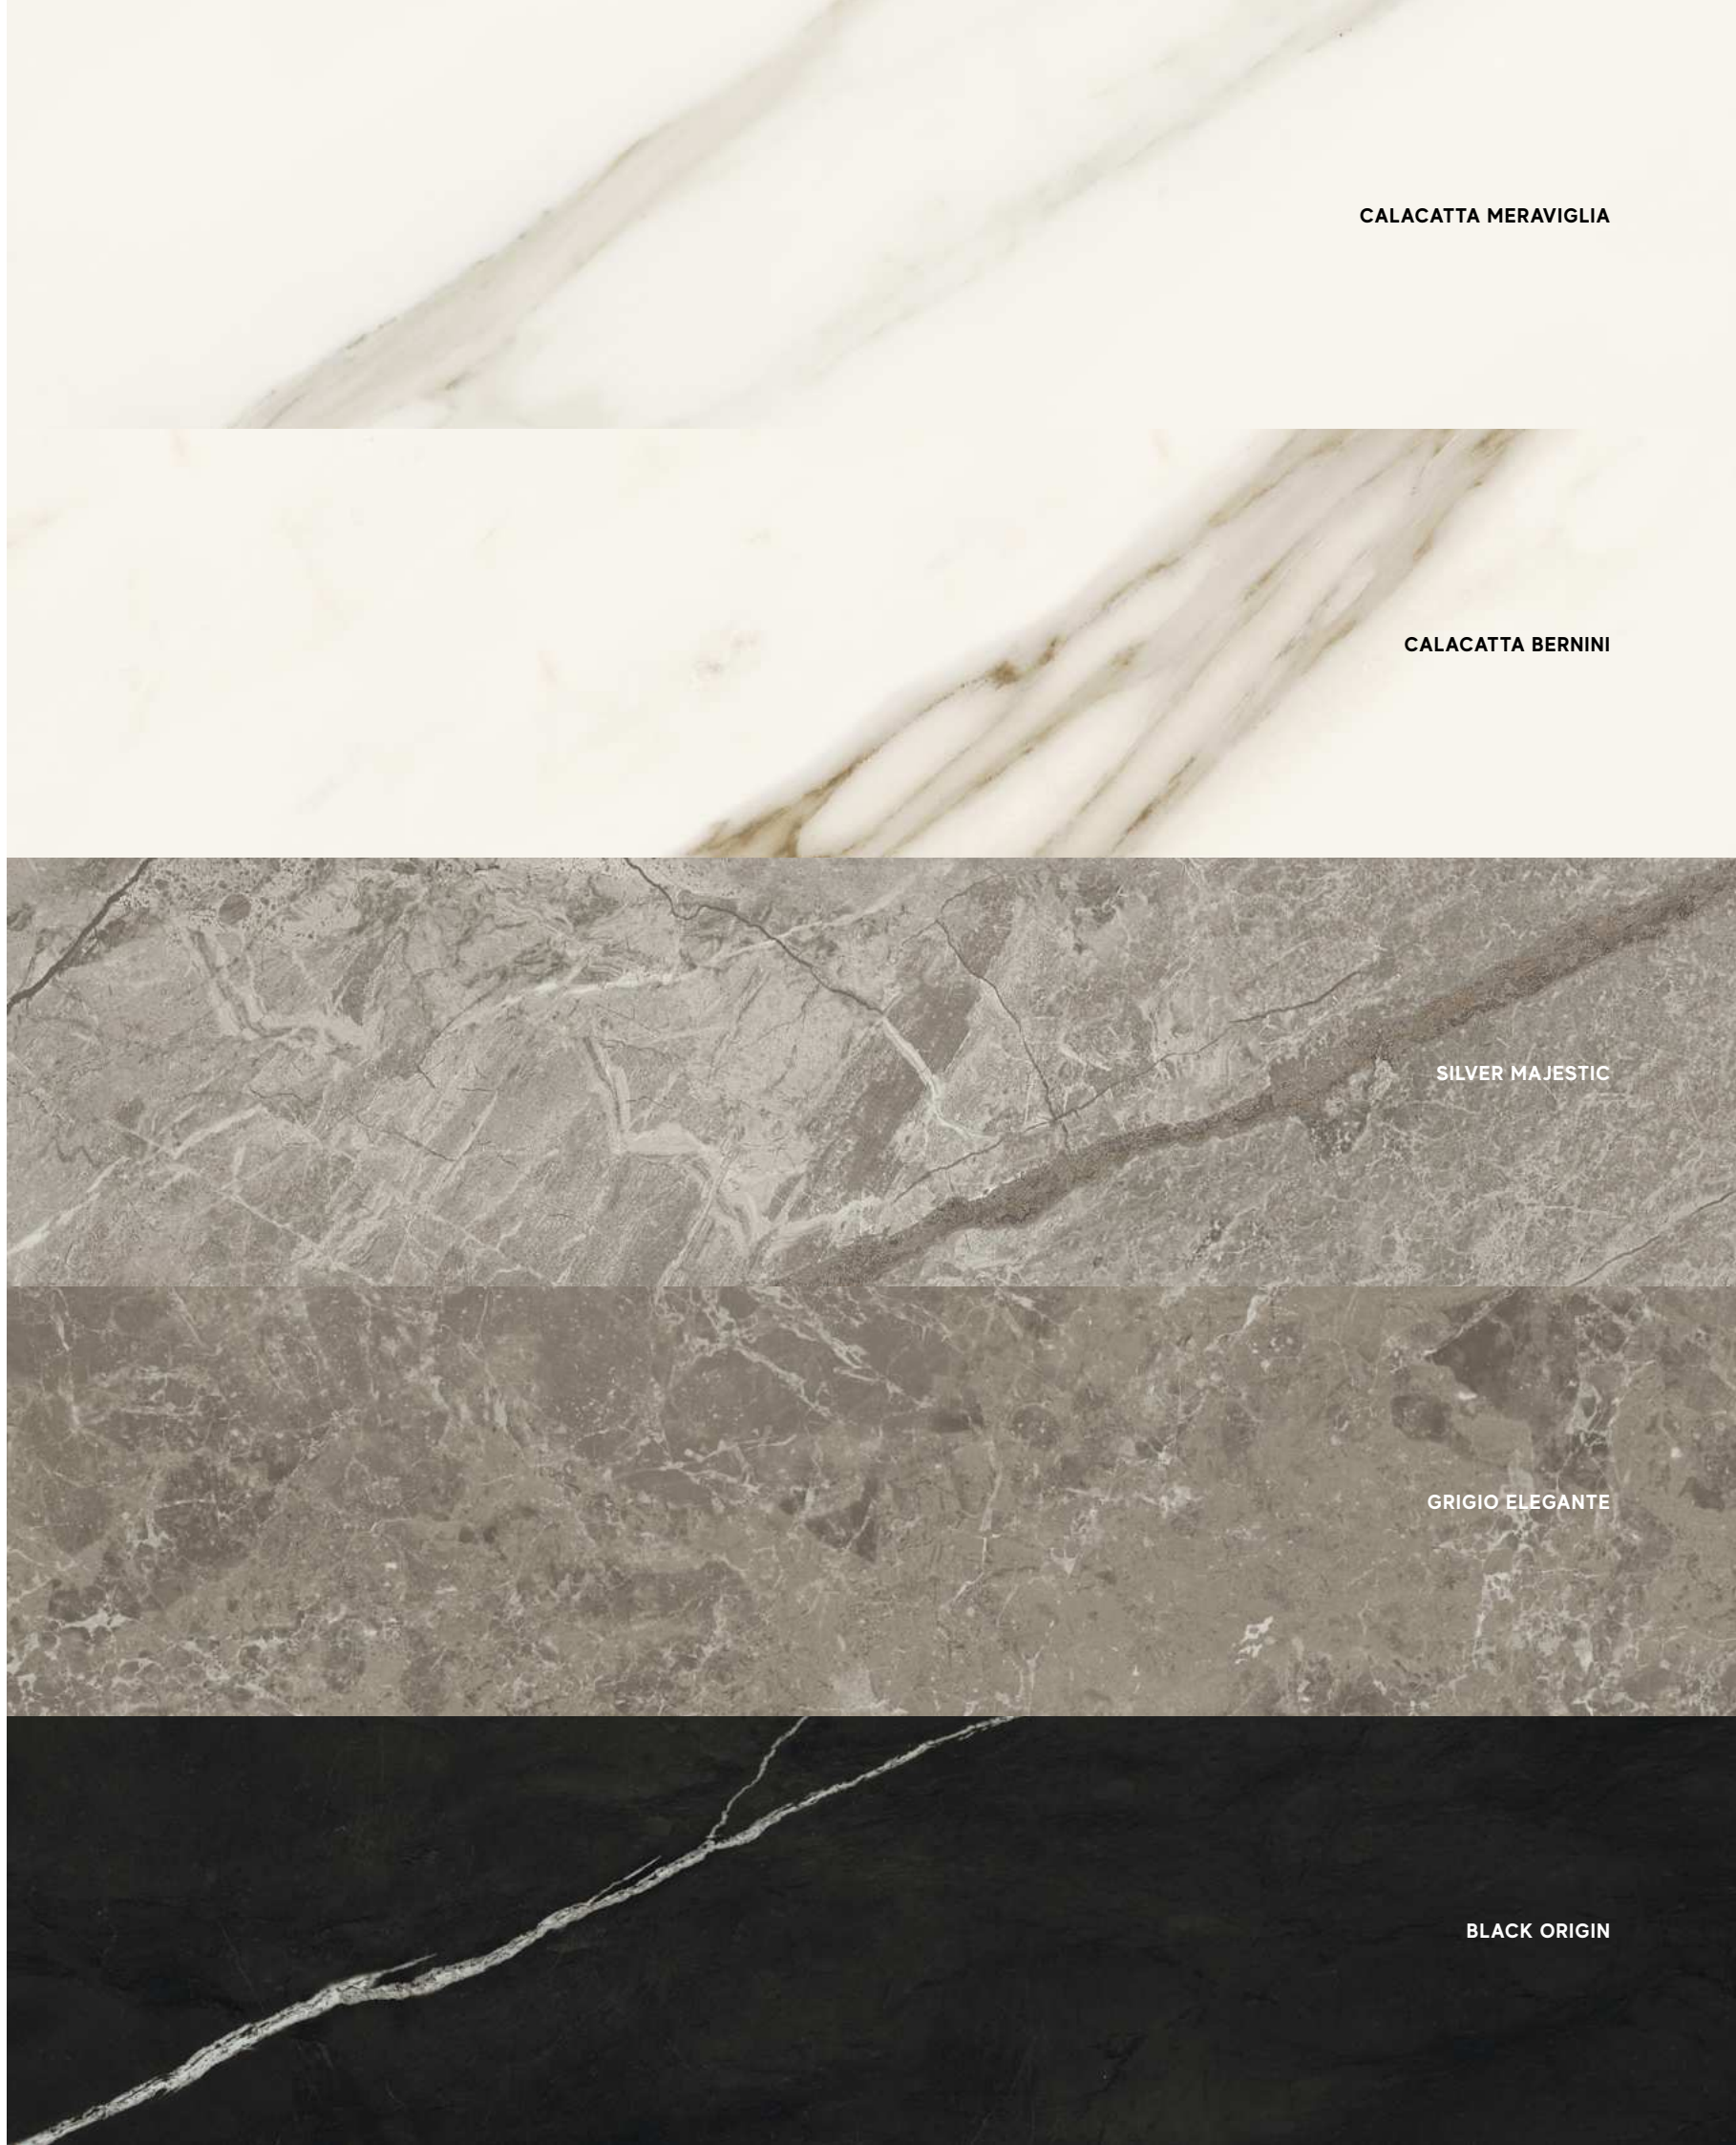

INDEX ≡

INSPIRATION ➤

DIAMOND DECOR
DESIGNED BY
ZAHA HADID
ARCHITECTS ➤

IMAGE
GALLERY ➤

SURFACE
RANGE &
TECHNICAL
SPECS ➤

SAFE CHOICE
COLLECTION RANGE
DIAMOND DECOR
DESIGNED BY
ZAHA HADID ARCHITECTS
SENSITECH TECHNOLOGY
MARVEL WORLD
TECHNICAL SPECIFICATIONS
& CERTIFICATIONS

ENJOY
THE VIDEO ▶