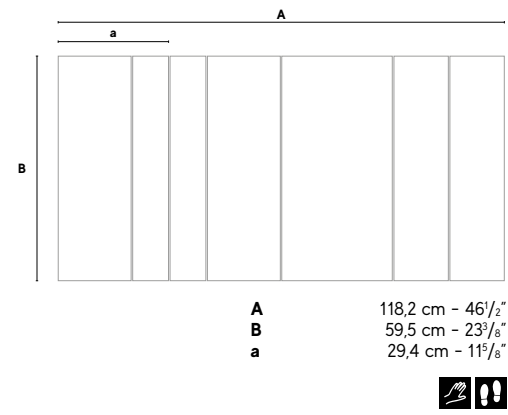

## Porcelain Tiles Decors

Marvel Meraviglia Calacatta Meraviglia  
Grid Velvet  
59,5x118,2 cm - 23<sup>3</sup>/<sub>8</sub>"x46<sup>1</sup>/<sub>2</sub>"

Marvel Meraviglia Silver Majestic  
Grid Velvet  
59,5x118,2 cm - 23<sup>3</sup>/<sub>8</sub>"x46<sup>1</sup>/<sub>2</sub>"