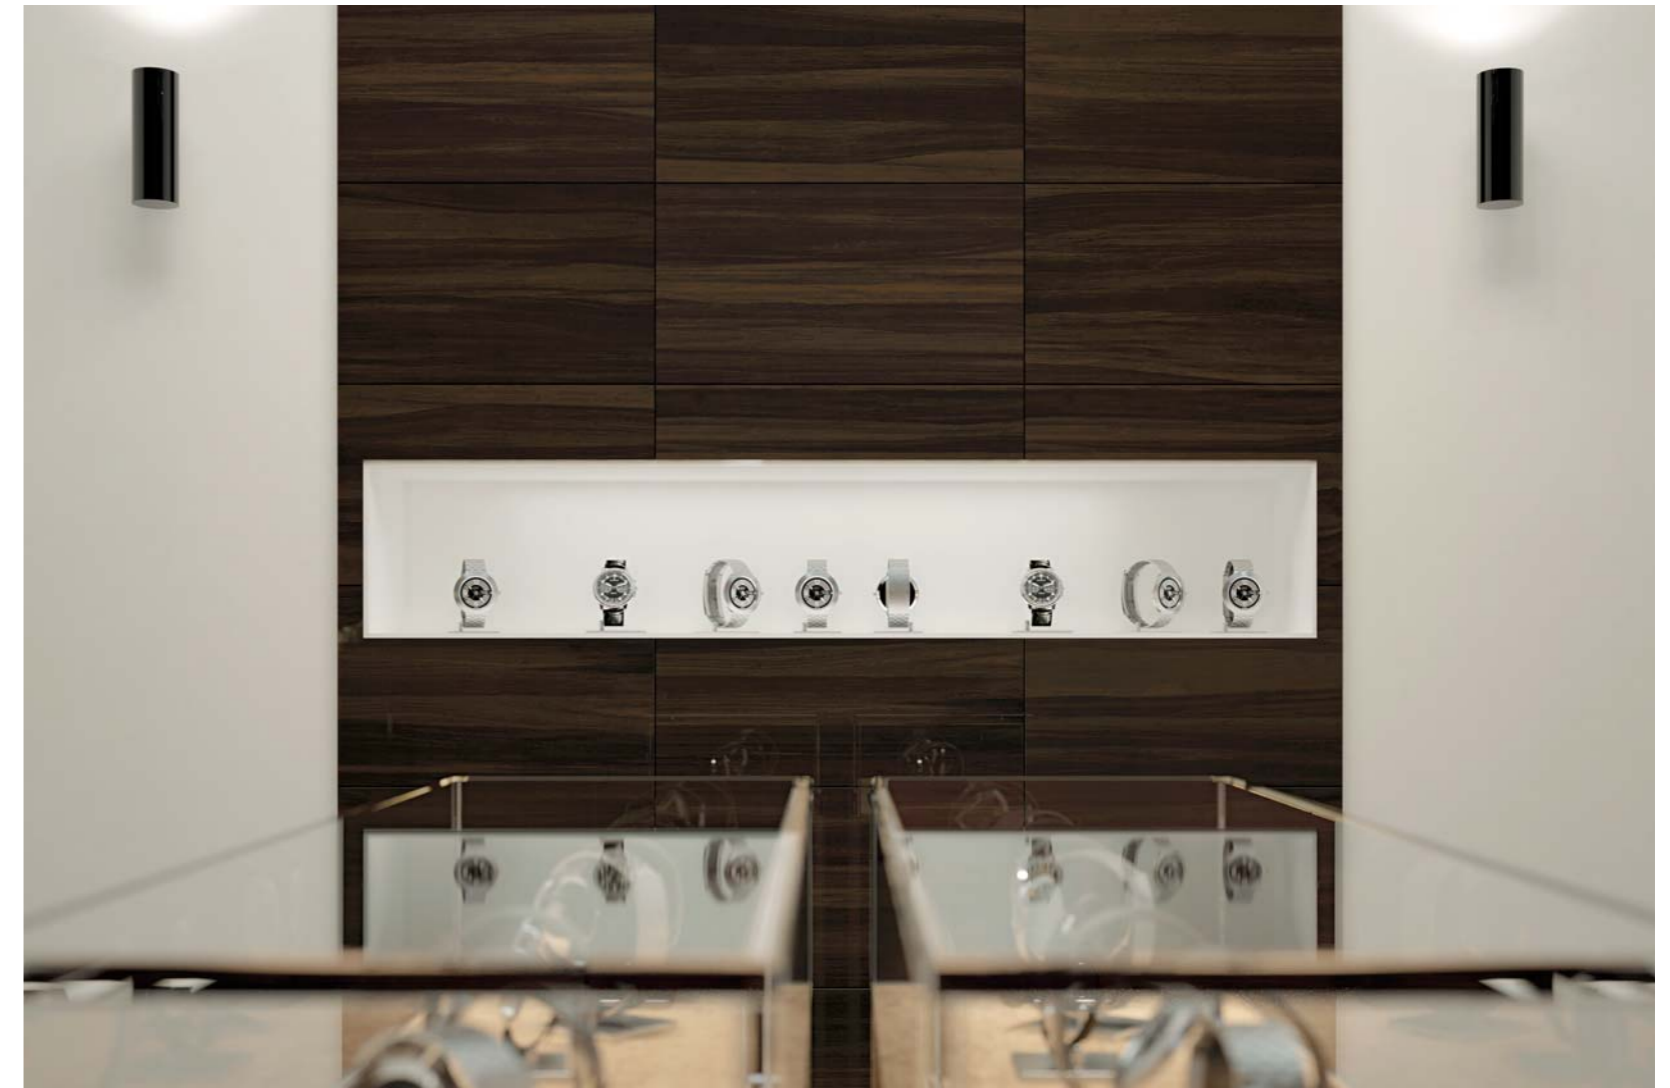

Aston Wood Dark Oak / Астон Вуд Дарк Оак 31,5x57