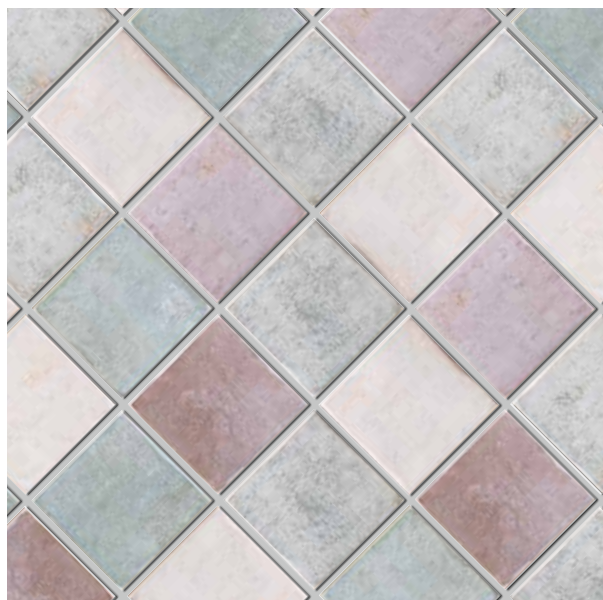

mix p. volta HOT 10x10

13

28