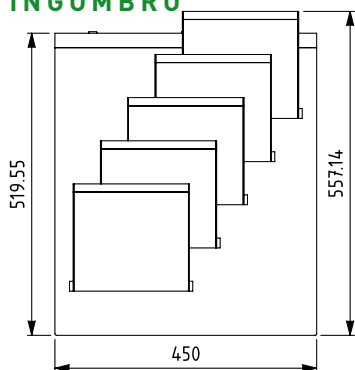

sigaro verde 2x20 **01**
 angolo esterno 2x2 **02**

battistraccio ang. sx* **39**
 battistraccio ang. dx* **39**

london blu 5x20 **36**
 girospecchio 5x5* **02**
 angolo esterno 2x5* **02**

sigaro blu 2x20 **01**
 angolo esterno 2x2 **02**

battistraccio* **40**

london viola 5x20 **36**
 girospecchio 5x5* **02**
 angolo esterno 2x5* **02**

sigaro viola 2x20 **01**
 angolo esterno 2x2 **02**

bordo tavola torello* **40**

london grigio 5x20 **36**
 girospecchio 5x5* **02**
 angolo esterno 2x5* **02**

sigaro grigio 2x20 **01**
 angolo esterno 2x2 **02**

coprispigolo* **02**

PEZZI SPECIALI

*disponibili in tutti i colori della serie

Articolo Item	Formato Size	Pz x scatola Pieces x Box	Kg Scatola Weight x Box	Mq Scatola Sqm x Box	Scat x Pallets Boxes x Pal	Mq Pallets Sqm x Pal
pietra di volta	20x20	25	16,50	1,00	90	90,00
pietra di volta	10x10	66	11,00	0,66	115	60,72
modulo big cold/hot			16,00	1,03		
modulo little cold/hot			15,50	1,00		
dec new classic hot/cold	20x20	25	16,50	1,00		
inserto new classic	10x10	12	2,00			
listello new classic	10x20	24	7,08			
listello new classic	3x20	36	3,30			
4pz 20x20 + 10x10 new c.	40x40	1	2,60			
decoro next classic	20x20	25	16,50	1,00		
dec next classic A/B	10x10	12	2,00			
dec next classic A/B LUX	10x10	12	2,00			
listello next classic LUX	2x20	36	2,60			
pavimento hot/cold A	20x20	25	16,50	1,00		
pavimento hot/cold B	20x20	25	16,50	1,00		
mosaico mix	30x30	6	7,40			
mosaico hot/cold	30x30	6	7,40			
london	5x20	45	8,70			
sigaro/sigaro metal	3x20	40	2,82			

IMBALLI e PESI - PACKING and WEIGHT

INGOMBRO

MERCHANDISING - CULLA

Produttori dal 1969

via Provinciale per Fontanaluccia
Madonna di Pietravolta (MO) Italy

tel. +39 0536 968028/968012

fax +39 0536 968038

info@ceramicaalta.com